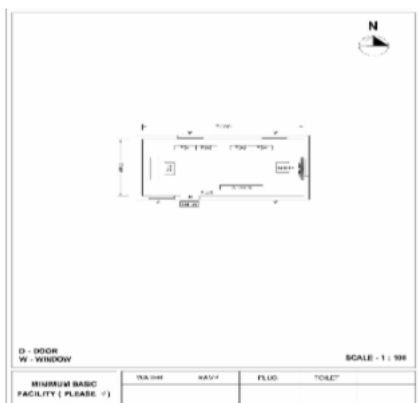

নির্বাচক নিবন্ধন আধিকারিকের স্বাক্ষর

Nazri Naksha

Google Map View

Polling Station Building Front View

Polling Station Front View

Cad View

Key MAP View

1	KKC1522309	নাম : আসমাবিবি মোল্লা স্বামীর নাম: জাহাঙ্গীর মোল্লা বাড়ির নং : n0049 বয়স : 45 লিঙ্গ : মহিলা	ফটো উপলব্ধ	2	KKC1521079	নাম : জাহাঙ্গীর মোল্লা পিতার নাম: সামরদ্দী মোল্লা বাড়ির নং : 155 বয়স : 47 লিঙ্গ : পুরুষ	ফটো উপলব্ধ	3	UBL1706456	নাম : সাদিকুল মোল্লা পিতার নাম: সওগাত মোল্লা বাড়ির নং : n0049 বয়স : 30 লিঙ্গ : পুরুষ	ফটো উপলব্ধ
4	UBL1706449	নাম : সাইদ মোল্লা পিতার নাম: সওগাত মোল্লা বাড়ির নং : n0049 বয়স : 32 লিঙ্গ : পুরুষ	ফটো উপলব্ধ	5	KKC0173740	নাম : আল্পনা স্বামীর নাম: সনাতন বাড়ির নং : n0074 বয়স : 55 লিঙ্গ : মহিলা	ফটো উপলব্ধ	6	KKC0173328	নাম : আকবর মোল্লা পিতার নাম: সামরদ্দিন মোল্লা বাড়ির নং : n0049 বয়স : 58 লিঙ্গ : পুরুষ	ফটো উপলব্ধ
7	UBL1346311	নাম : হাসিনা বিবি স্বামীর নাম: সামিরদ্দিন মোল্লা বাড়ির নং : n0049 বয়স : 85 লিঙ্গ : মহিলা	ফটো উপলব্ধ	8	KKC2672160	নাম : সুধাবালা পিতার নাম: সুশীল বাড়ির নং : n0077 বয়স : 63 লিঙ্গ : মহিলা	ফটো উপলব্ধ	9	UBL2444867	নাম : শুভজিৎ গায়েন পিতার নাম: পিন্টু গায়েন বাড়ির নং : N0000 বয়স : 25 লিঙ্গ : পুরুষ	ফটো উপলব্ধ
10	UBL2446284	নাম : টুঙ্গা হাজরা স্বামীর নাম: সুখেন হাজরা বাড়ির নং : N0000 বয়স : 45 লিঙ্গ : মহিলা	ফটো উপলব্ধ	11	UBL2445799	নাম : বিষ্ণু ঢালী পিতার নাম: বাদল চন্দ্র ঢালী বাড়ির নং : N0000 বয়স : 25 লিঙ্গ : মহিলা	ফটো উপলব্ধ	12	UBL2445088	নাম : সায়ক ঢালী মায়ের নাম: মঞ্জু ঢালী বাড়ির নং : N0000 বয়স : 24 লিঙ্গ : পুরুষ	ফটো উপলব্ধ
13	UBL2445955	নাম : আমান মোল্লা পিতার নাম: জাহাঙ্গীর মোল্লা বাড়ির নং : N0000 বয়স : 25 লিঙ্গ : পুরুষ	ফটো উপলব্ধ	14	UBL2445740	নাম : দীপা দেবী স্বামীর নাম: জিতেন শর্মা বাড়ির নং : N0000 বয়স : 25 লিঙ্গ : মহিলা	ফটো উপলব্ধ	15	UBL2443422	নাম : সুমন সরদার পিতার নাম: রুপচাঁদ সরদার বাড়ির নং : N0000 বয়স : 24 লিঙ্গ : পুরুষ	ফটো উপলব্ধ
16	UBL2444974	নাম : দীপা বেয়া স্বামীর নাম: রাজেশ বেয়া বাড়ির নং : N0000 বয়স : 29 লিঙ্গ : মহিলা	ফটো উপলব্ধ	17	UBL2445401	নাম : সত্যজিৎ হালদার পিতার নাম: রবিন হালদার বাড়ির নং : N0000 বয়স : 24 লিঙ্গ : পুরুষ	ফটো উপলব্ধ	18	UBL2444792	নাম : শুভজীৎ নস্কর পিতার নাম: রতিকান্ত নস্কর বাড়ির নং : N0000 বয়স : 25 লিঙ্গ : পুরুষ	ফটো উপলব্ধ
19	UBL2444842	নাম : সাজ্জ মোল্লা পিতার নাম: সাজাউদ্দিন মোল্লা বাড়ির নং : N0000 বয়স : 24 লিঙ্গ : পুরুষ	ফটো উপলব্ধ	20	UBL2445690	নাম : পরিমল হালদার পিতার নাম: টুলু হালদার বাড়ির নং : N0000 বয়স : 24 লিঙ্গ : পুরুষ	ফটো উপলব্ধ	21	UBL2445039	নাম : সাকিলা বিবি স্বামীর নাম: খোকন মোল্লা বাড়ির নং : N0000 বয়স : 31 লিঙ্গ : মহিলা	ফটো উপলব্ধ
22	UBL2446052	নাম : রাজিব নায়েক পিতার নাম: প্রশান্ত নায়েক বাড়ির নং : N0000 বয়স : 25 লিঙ্গ : পুরুষ	ফটো উপলব্ধ	23	KKC2799559	নাম : মাসকুরা বিবি পিতার নাম: অজাউদ্দিন মোল্লা বাড়ির নং : n0157 বয়স : 39 লিঙ্গ : মহিলা	ফটো উপলব্ধ	24	UBL2444883	নাম : তন্ময় নস্কর পিতার নাম: পিন্টু নস্কর বাড়ির নং : N0000 বয়স : 35 লিঙ্গ : পুরুষ	ফটো উপলব্ধ
25	UBL2445195	নাম : জ্যোৎস্না সরদার পিতার নাম: পঞ্চা সরদার বাড়ির নং : N0000 বয়স : 26 লিঙ্গ : মহিলা	ফটো উপলব্ধ	26	UBL2443638	নাম : মহানন্দা নায়েক স্বামীর নাম: সমীর নায়েক বাড়ির নং : N0000 বয়স : 25 লিঙ্গ : মহিলা	ফটো উপলব্ধ	27	UBL2093185	নাম : বৈজন্তী হাজরা স্বামীর নাম: প্রলয় হাজরা বাড়ির নং : n0031 বয়স : 39 লিঙ্গ : মহিলা	ফটো উপলব্ধ
28	UBL2093227	নাম : প্রতাপ হাজরা পিতার নাম: গৌর হাজরা বাড়ির নং : n0031 বয়স : 34 লিঙ্গ : পুরুষ	ফটো উপলব্ধ	29	KKC1521459	নাম : প্রলয় হাজরা পিতার নাম: গৌর হাজরা বাড়ির নং : n0031 বয়স : 47 লিঙ্গ : পুরুষ	ফটো উপলব্ধ	30	UBL2162949	নাম : আরতি হাজরা স্বামীর নাম: উত্তম হাজরা বাড়ির নং : n0030 বয়স : 30 লিঙ্গ : মহিলা	ফটো উপলব্ধ