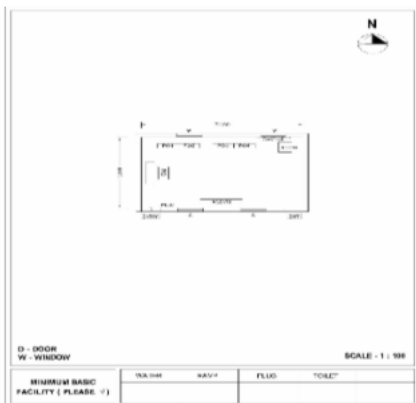

নির্বাচক নিবন্ধন আধিকারিকের স্বাক্ষর

Nazri Naksha

Google Map View

Polling Station Building Front View

Polling Station Front View

Cad View

Key MAP View

1 নাম : কুলসন স্বামীর নাম: মহসিন মণ্ডল বাড়ির নং : n0019 বয়স : 48 লিঙ্গ : মহিলা	KKC0179192 ফটো উপলব্ধ	2 নাম : রিজিয়া বিবি স্বামীর নাম: সোরাব দর্জী বাড়ির নং : n0115 বয়স : 47 লিঙ্গ : মহিলা	UBL1206986 ফটো উপলব্ধ	3 নাম : কাশিরা খাতুন মায়ের নাম: ফুলজান বিবি বাড়ির নং : n0015 বয়স : 38 লিঙ্গ : মহিলা	UBL1346980 ফটো উপলব্ধ
4 নাম : সুন্দরী স্বামীর নাম: সুকুর বাড়ির নং : N0000 বয়স : 47 লিঙ্গ : মহিলা	KKC0177097 ফটো উপলব্ধ	5 নাম : নূপুর ঘোষ স্বামীর নাম: সমরেশ ঘোষ বাড়ির নং : N0000 বয়স : 27 লিঙ্গ : মহিলা	UBL2442432 ফটো উপলব্ধ	6 নাম : প্রীতম ঘোষ পিতার নাম: বৈদ্যনাথ ঘোষ বাড়ির নং : N0000 বয়স : 24 লিঙ্গ : পুরুষ	UBL2443208 ফটো উপলব্ধ
7 নাম : রুনা বিবি স্বামীর নাম: সাহির আলি মোল্লা বাড়ির নং : N0000 বয়স : 26 লিঙ্গ : মহিলা	UBL2441822 ফটো উপলব্ধ	8 নাম : বসির নসর পিতার নাম: আকতার নসর বাড়ির নং : N0015 বয়স : 30 লিঙ্গ : পুরুষ	UBL2441640 ফটো উপলব্ধ	9 নাম : সন্নাট কুণ্ডল পিতার নাম: গণেশ কুণ্ডল বাড়ির নং : N0000 বয়স : 24 লিঙ্গ : পুরুষ	UBL2442598 ফটো উপলব্ধ
10 নাম : ফিরোজ গাজী মায়ের নাম: নটু গাজী বাড়ির নং : N0024 বয়স : 27 লিঙ্গ : পুরুষ	UBL2442622 ফটো উপলব্ধ	11 নাম : সোহেল সেখ পিতার নাম: বাবলু সেখ বাড়ির নং : এন০১২৬ বয়স : 21 লিঙ্গ : পুরুষ	UBL2705945 ফটো উপলব্ধ	12 নাম : হসিবুল মন্ডল পিতার নাম: মহসিন মন্ডল বাড়ির নং : এন0019 বয়স : 21 লিঙ্গ : পুরুষ	UBL2705986 ফটো উপলব্ধ
13 নাম : সুশান্ত ঘোষ পিতার নাম: মনু ঘোষ বাড়ির নং : n0045 বয়স : 42 লিঙ্গ : পুরুষ	KKC1960384 ফটো উপলব্ধ	14 নাম : সুজাতা ঘোষ স্বামীর নাম: সুশান্ত ঘোষ বাড়ির নং : n0045 বয়স : 41 লিঙ্গ : মহিলা	KKC2326866 ফটো উপলব্ধ	15 নাম : ঝর্ণা চ্যাটার্জী পিতার নাম: বলাই সাধুখাঁ বাড়ির নং : n0145 বয়স : 54 লিঙ্গ : মহিলা	UBL1707108 ফটো উপলব্ধ
16 নাম : বৈশাখী ঘোষ পিতার নাম: সুশান্ত ঘোষ বাড়ির নং : এন0045 বয়স : 23 লিঙ্গ : মহিলা	UBL2478758 ফটো উপলব্ধ	17 নাম : সাহেবা বিবি স্বামীর নাম: বাবলু শেখ বাড়ির নং : n0126 বয়স : 44 লিঙ্গ : মহিলা	UBL1450824 ফটো উপলব্ধ	18 নাম : আনোয়ারা বিবি স্বামীর নাম: মুনসুর বাড়ির নং : n0022 বয়স : 56 লিঙ্গ : মহিলা	KKC0179093 ফটো উপলব্ধ
19 নাম : নাসিমা বিবি স্বামীর নাম: আব্দুল মোল্লা বাড়ির নং : n0022 বয়স : 46 লিঙ্গ : মহিলা	KKC1523778 ফটো উপলব্ধ	20 নাম : সায়রা বিবি স্বামীর নাম: নেয়ামত বাড়ির নং : n0024 বয়স : 56 লিঙ্গ : মহিলা	KKC0179143 ফটো উপলব্ধ	21 নাম : রসিদা বিবি স্বামীর নাম: সাহাফরিদ মোল্লা বাড়ির নং : n0024 বয়স : 50 লিঙ্গ : মহিলা	KKC0179168 ফটো উপলব্ধ
22 নাম : সাহির আলি মোল্লা পিতার নাম: নিয়ামত আলি মোল্লা বাড়ির নং : n0024 বয়স : 34 লিঙ্গ : পুরুষ	UBL1347426 ফটো উপলব্ধ	23 নাম : সামির আলি মোল্লা পিতার নাম: নিয়ামত আলি মোল্লা বাড়ির নং : n0024 বয়স : 30 লিঙ্গ : পুরুষ	UBL1706936 ফটো উপলব্ধ	24 নাম : সাদ্দাম গাজী পিতার নাম: নটু গাজী বাড়ির নং : n0024 বয়স : 34 লিঙ্গ : পুরুষ	UBL1842947 ফটো উপলব্ধ
25 নাম : আফসার আলি মোল্লা পিতার নাম: সাহাফরিদ মোল্লা বাড়ির নং : 24 বয়স : 31 লিঙ্গ : পুরুষ	UBL1563535 ফটো উপলব্ধ	26 নাম : মুস্তারি স্বামীর নাম: সাইদ বাড়ির নং : n0027 বয়স : 69 লিঙ্গ : মহিলা	KKC0179200 ফটো উপলব্ধ	27 নাম : তাপসী পাইন স্বামীর নাম: জয়দেব পাইন বাড়ির নং : N0000 বয়স : 36 লিঙ্গ : মহিলা	UBL2442358 ফটো উপলব্ধ
28 নাম : আশিকা বিবি স্বামীর নাম: হুমায়ুন কবীর মন্ডল বাড়ির নং : এন0000 বয়স : 27 লিঙ্গ : মহিলা	UBL2779080 ফটো উপলব্ধ	29 নাম : হুমায়ুন কবীর মন্ডল পিতার নাম: জাহাঙ্গির মন্ডল বাড়ির নং : N0000 বয়স : 24 লিঙ্গ : পুরুষ	UBL2441541 ফটো উপলব্ধ	30 নাম : ইব্রাহিম মোল্লা পিতার নাম: ইসমাইল মোল্লা বাড়ির নং : N0000 বয়স : 32 লিঙ্গ : পুরুষ	UBL2442374 ফটো উপলব্ধ