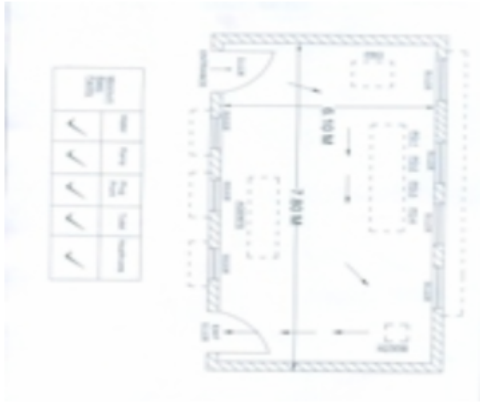

নির্বাচক নিবন্ধন আধিকারিকের স্বাক্ষর

Nazri Naksha

Google Map View

Polling Station Building Front View

Polling Station Front View

Cad View

Key MAP View

1 নাম : সুসীতা মুন্ডা মায়ের নাম: পাঁচি মুন্ডা বাড়ির নং : নং0 বয়স : 24 লিঙ্গ : মহিলা	TDM2699627 ফটো উপলব্ধ	2 নাম : ঈশা মন্ডল পিতার নাম: সুজিত মন্ডল বাড়ির নং : নং0 বয়স : 23 লিঙ্গ : মহিলা	TDM2699643 ফটো উপলব্ধ	3 নাম : সঙ্গীতা মুন্ডা পিতার নাম: প্রবীর মুন্ডা বাড়ির নং : নং0 বয়স : 23 লিঙ্গ : মহিলা	TDM2699585 ফটো উপলব্ধ
4 নাম : রিনা মন্ডল স্বামীর নাম: সুব্রত মন্ডল বাড়ির নং : নং0 বয়স : 28 লিঙ্গ : মহিলা	TDM2699676 ফটো উপলব্ধ	5 নাম : দীপিকা মন্ডল পিতার নাম: সমির মন্ডল বাড়ির নং : নং0 বয়স : 30 লিঙ্গ : মহিলা	TDM2699692 ফটো উপলব্ধ	6 নাম : প্রিয়ান্বিতা নক্ষর স্বামীর নাম: সন্তিক নসকর বাড়ির নং : নং0 বয়স : 24 লিঙ্গ : মহিলা	TDM2699601 ফটো উপলব্ধ
7 নাম : প্রতিমা ঘোষ স্বামীর নাম: ঋষিকেশ ঘোষ বাড়ির নং : n0082 বয়স : 49 লিঙ্গ : মহিলা	CCR1347657 ফটো উপলব্ধ	8 নাম : তনুশ্রী ঘোষ(হাজরা) স্বামীর নাম: অমিত কুমার ঘোষ বাড়ির নং : n0095 বয়স : 37 লিঙ্গ : মহিলা	TDM1634856 ফটো উপলব্ধ	9 নাম : অমিত কুমার ঘোষ পিতার নাম: রথিন্দ্র কুমার ঘোষ বাড়ির নং : n0095 বয়স : 49 লিঙ্গ : পুরুষ	TDM1870559 ফটো উপলব্ধ
10 নাম : মোমিতা ঢালী স্বামীর নাম: ক্ষুদিরাম ঢালী বাড়ির নং : n0092 বয়স : 35 লিঙ্গ : মহিলা	TDM1109610 ফটো উপলব্ধ	11 নাম : আশীষ ঢালী পিতার নাম: সান্তিক ঢালী বাড়ির নং : n0091 বয়স : 31 লিঙ্গ : পুরুষ	TDM1381649 ফটো উপলব্ধ	12 নাম : অভিজিত ঢালী পিতার নাম: কার্তিক ঢালী বাড়ির নং : n0061 বয়স : 34 লিঙ্গ : পুরুষ	TDM1109040 ফটো উপলব্ধ
13 নাম : লক্ষ্মী ঢালী স্বামীর নাম: কার্তিক ঢালী বাড়ির নং : n0061 বয়স : 49 লিঙ্গ : মহিলা	WB/14/107/429344 ফটো উপলব্ধ	14 নাম : সান্তিক ঢালী পিতার নাম: নীলকান্ত ঢালী বাড়ির নং : n0058 বয়স : 52 লিঙ্গ : পুরুষ	CCR1347897 ফটো উপলব্ধ	15 নাম : পৌরানী ঢালী স্বামীর নাম: সান্তিক ঢালী বাড়ির নং : n0058 বয়স : 49 লিঙ্গ : মহিলা	WB/14/107/429304 ফটো উপলব্ধ
16 নাম : কুন্তি ঢালী স্বামীর নাম: হারান ঢালী বাড়ির নং : n0059 বয়স : 53 লিঙ্গ : মহিলা	WB/14/107/429303 ফটো উপলব্ধ	17 নাম : ক্ষুদিরাম ঢালী পিতার নাম: হারান ঢালী বাড়ির নং : n0059 বয়স : 35 লিঙ্গ : পুরুষ	TDM0176024 ফটো উপলব্ধ	18 নাম : কার্তিক ঢালী পিতার নাম: নীলকান্ত ঢালী বাড়ির নং : n0061 বয়স : 51 লিঙ্গ : পুরুষ	WB/14/107/429383 ফটো উপলব্ধ
19 নাম : নিধিরাম ঢালী পিতার নাম: হারান ঢালী বাড়ির নং : n0059 বয়স : 33 লিঙ্গ : পুরুষ	TDM1306372 ফটো উপলব্ধ	20 নাম : সঞ্জিত ঢালী পিতার নাম: কার্তিক ঢালী বাড়ির নং : n0061 বয়স : 31 লিঙ্গ : পুরুষ	TDM1729714 ফটো উপলব্ধ	21 নাম : কোয়েল ঢালী স্বামীর নাম: সঞ্জিত ঢালী বাড়ির নং : বামনঘাটা বয়স : 20 লিঙ্গ : মহিলা	TDM2974731 ফটো উপলব্ধ
22 নাম : ইন্দ্রানী ঢালী স্বামীর নাম: আশীষ ঢালী বাড়ির নং : n0124 বয়স : 27 লিঙ্গ : মহিলা	TDM1972033 ফটো উপলব্ধ	23 নাম : পূজা ঢালী স্বামীর নাম: অভিজিত ঢালী বাড়ির নং : n0128 বয়স : 30 লিঙ্গ : মহিলা	TDM1972074 ফটো উপলব্ধ	24 নাম : বাবুসোনা ঢালী পিতার নাম: সান্তিক ঢালী বাড়ির নং : n0131 বয়স : 26 লিঙ্গ : পুরুষ	TDM1972108 ফটো উপলব্ধ
25 নাম : সুপর্ণা ঢালী স্বামীর নাম: নিধিরাম ঢালী বাড়ির নং : n0132 বয়স : 31 লিঙ্গ : মহিলা	TDM1972116 ফটো উপলব্ধ	26 নাম : শান্তি ধাড়া স্বামীর নাম: মদন ধাড়া বাড়ির নং : n0090 বয়স : 61 লিঙ্গ : মহিলা	TDM1306307 ফটো উপলব্ধ	27 নাম : সুপর্ণা নক্ষর স্বামীর নাম: মোহন্ত নক্ষর বাড়ির নং : n0011 বয়স : 38 লিঙ্গ : মহিলা	TDM0176115 ফটো উপলব্ধ
28 নাম : মোহন্ত নক্ষর পিতার নাম: সুশীল নক্ষর বাড়ির নং : n0011 বয়স : 38 লিঙ্গ : পুরুষ	CCR2787059 ফটো উপলব্ধ	29 নাম : নন্দরানী নক্ষর স্বামীর নাম: হেমন্ত নক্ষর বাড়ির নং : n0011 বয়স : 44 লিঙ্গ : মহিলা	CCR2430924 ফটো উপলব্ধ	30 নাম : সান্তিক নক্ষর পিতার নাম: মমুখ নক্ষর বাড়ির নং : n0010 বয়স : 50 লিঙ্গ : পুরুষ	CCR1386762 ফটো উপলব্ধ