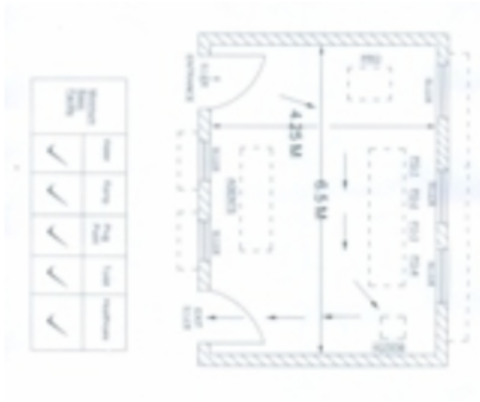

নির্বাচক নিবন্ধন আধিকারিকের স্বাক্ষর

Nazri Naksha

Google Map View

Polling Station Building Front View

Polling Station Front View

Cad View

Key MAP View

বিধানসভা নির্বাচনক্ষেত্রের নং, নাম : 148-ভাঙ্গড়
ভাগ নং, নাম : 1-গাড়াগাছা