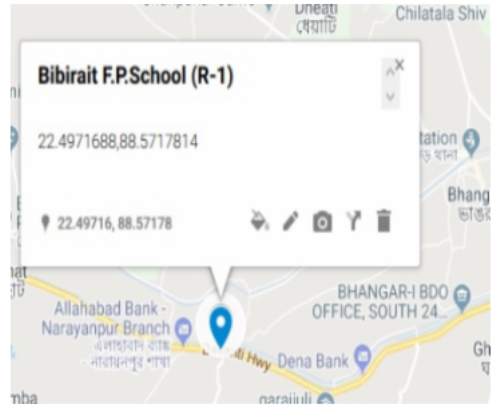

নির্বাচক নিবন্ধন আধিকারিকের স্বাক্ষর

Nazri Naksha

Google Map View

Polling Station Building Front View

Polling Station Front View

Cad View

Key MAP View

বিধানসভা নির্বাচনক্ষেত্রের নং, নাম : 148-ভাঙ্গড়
ভাগ নং, নাম : 1-চণ্ডীহাট উত্তর পাড়া