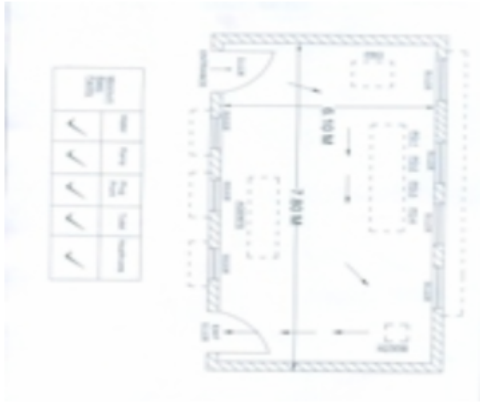

নির্বাচক নিবন্ধন আধিকারিকের স্বাক্ষর

Nazri Naksha

Google Map View

Polling Station Building Front View

Polling Station Front View

Cad View

Key MAP View

1 নাম : সচিন মন্ডল পিতার নাম: চন্দ্র মন্ডল বাড়ির নং : n0054 বয়স : 79 লিঙ্গ : পুরুষ	TDM2796290 ফটো উপলব্ধ	2 নাম : তারক মন্ডল স্বামীর নাম: সৃষ্টিধর মন্ডল বাড়ির নং : n0054 বয়স : 74 লিঙ্গ : মহিলা	WB/14/107/174627 ফটো উপলব্ধ	3 নাম : তপন মন্ডল পিতার নাম: সৃষ্টিধর মন্ডল বাড়ির নং : n0054 বয়স : 58 লিঙ্গ : পুরুষ	CCR2323988 ফটো উপলব্ধ
4 নাম : স্বামীর নাম: বাড়ির নং : n0054 বয়স : 36 লিঙ্গ : মহিলা	TDM1320001 ফটো উপলব্ধ	5 নাম : সুভাষ মন্ডল পিতার নাম: সৃষ্টিধর মন্ডল বাড়ির নং : n0054 বয়স : 51 লিঙ্গ : পুরুষ	WB/14/107/174536 ফটো উপলব্ধ	6 নাম : অলকা মন্ডল স্বামীর নাম: সুভাষ মন্ডল বাড়ির নং : n0054 বয়স : 48 লিঙ্গ : মহিলা	WB/14/107/174372 ফটো উপলব্ধ
7 নাম : তরু মন্ডল স্বামীর নাম: তুলসী মন্ডল বাড়ির নং : n0054 বয়স : 70 লিঙ্গ : মহিলা	WB/14/107/174160 ফটো উপলব্ধ	8 নাম : শুভেন্দু মন্ডল পিতার নাম: সুবাস মন্ডল বাড়ির নং : n0054 বয়স : 30 লিঙ্গ : পুরুষ	TDM1665140 ফটো উপলব্ধ	9 নাম : ফতেমা বিবি স্বামীর নাম: ইউনুছ মোল্লা বাড়ির নং : n0136 বয়স : 73 লিঙ্গ : মহিলা	WB/14/107/174365 ফটো উপলব্ধ
10 নাম : গোলাম হেঁকচি পিতার নাম: বেশলাল হেঁকচি বাড়ির নং : n0136 বয়স : 65 লিঙ্গ : পুরুষ	CCR2745156 ফটো উপলব্ধ	11 নাম : রউফানেছা হেঁকচি স্বামীর নাম: গোলাম হেঁকচি বাড়ির নং : n0136 বয়স : 60 লিঙ্গ : মহিলা	CCR2745131 ফটো উপলব্ধ	12 নাম : আজিজুল হেঁকচি পিতার নাম: গোলাম হেঁকচি বাড়ির নং : n0136 বয়স : 40 লিঙ্গ : পুরুষ	CCR2745214 ফটো উপলব্ধ
13 নাম : হাফিজুল হেঁকচি পিতার নাম: গোলাম হেঁকচি বাড়ির নং : n0136 বয়স : 38 লিঙ্গ : পুরুষ	CCR2745172 ফটো উপলব্ধ	14 নাম : নূর ইসলাম মোল্লা পিতার নাম: ইউনুছ মোল্লা বাড়ির নং : n0136 বয়স : 41 লিঙ্গ : পুরুষ	CCR2745354 ফটো উপলব্ধ	15 নাম : আশুরা বিবি পিতার নাম: গোলাম রসুল বাড়ির নং : n0136 বয়স : 41 লিঙ্গ : মহিলা	TDM0385278 ফটো উপলব্ধ
16 নাম : মারিয়ান বিবি স্বামীর নাম: নূর ইসলাম হেঁকচি বাড়ির নং : n0136 বয়স : 39 লিঙ্গ : মহিলা	CCR2745370 ফটো উপলব্ধ	17 নাম : ফরিদা বিবি স্বামীর নাম: মোহম্মদ শাহজাহান হেঁকচি হেঁকচি বাড়ির নং : n0187 বয়স : 49 লিঙ্গ : মহিলা	CCR1985324 ফটো উপলব্ধ	18 নাম : মোঃ রবিউল ইসলাম পিতার নাম: মোঃ মুসাহক মোল্লা বাড়ির নং : n0129 বয়স : 34 লিঙ্গ : পুরুষ	TDM1229848 ফটো উপলব্ধ
19 নাম : কবিতা দাস স্বামীর নাম: সঞ্জয় দাস বাড়ির নং : n0217 বয়স : 40 লিঙ্গ : মহিলা	TDM0384727 ফটো উপলব্ধ	20 নাম : মোঃ নাজমুল হাসান পিতার নাম: ইশাহক মোল্লা বাড়ির নং : n0224 বয়স : 33 লিঙ্গ : পুরুষ	TDM1422468 ফটো উপলব্ধ	21 নাম : মোসাঃ আনোয়ারা বিবি স্বামীর নাম: সিদ্দিক মোল্লা বাড়ির নং : n0215 বয়স : 39 লিঙ্গ : মহিলা	TDM0384693 ফটো উপলব্ধ
22 নাম : রাজ্জাক মোল্লা পিতার নাম: জলিল মোল্লা বাড়ির নং : n0083 বয়স : 37 লিঙ্গ : পুরুষ	CCR2842375 ফটো উপলব্ধ	23 নাম : ফরিদা বিবি স্বামীর নাম: রাজ্জাক মোল্লা বাড়ির নং : n0083 বয়স : 32 লিঙ্গ : মহিলা	TDM1422328 ফটো উপলব্ধ	24 নাম : সিদ্দিক মোল্ল্যা পিতার নাম: জলিল মোল্ল্যা বাড়ির নং : n0083 বয়স : 37 লিঙ্গ : পুরুষ	TDM0389742 ফটো উপলব্ধ
25 নাম : অজিত সেখ পিতার নাম: মাওলা সেখ বাড়ির নং : n0122 বয়স : 33 লিঙ্গ : পুরুষ	TDM1320050 ফটো উপলব্ধ	26 নাম : সাজুল সেখ পিতার নাম: সেখ মাওলাবক্স সেখ বাড়ির নং : n0122 বয়স : 44 লিঙ্গ : পুরুষ	TDM0390054 ফটো উপলব্ধ	27 নাম : ছাকিলা বিবি স্বামীর নাম: বাবু মোল্লা বাড়ির নং : n0212 বয়স : 38 লিঙ্গ : মহিলা	CCR2842615 ফটো উপলব্ধ
28 নাম : মনিরুল হক পিতার নাম: মুছাহক বাড়ির নং : n0129 বয়স : 41 লিঙ্গ : পুরুষ	CCR2745248 ফটো উপলব্ধ	29 নাম : মেহেরুন বিবি স্বামীর নাম: মুছাহক মোল্লা বাড়ির নং : n0129 বয়স : 58 লিঙ্গ : মহিলা	WB/14/107/174217 ফটো উপলব্ধ	30 নাম : আলোয়া বিবি স্বামীর নাম: ইশাহক মোল্লা বাড়ির নং : n0168 বয়স : 62 লিঙ্গ : মহিলা	TDM2782753 ফটো উপলব্ধ