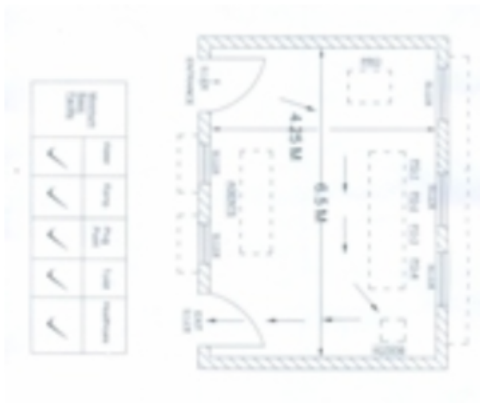

নির্বাচক নিবন্ধন আধিকারিকের স্বাক্ষর

Nazri Naksha

Google Map View

Polling Station Building Front View

Polling Station Front View

Cad View

Key MAP View

1 নাম : মাসুরা বিবি স্বামীর নাম: আনছার আলি গোলদার বাড়ির নং : n0030 বয়স : 45 লিঙ্গ : মহিলা	TDM1231067 ফটো উপলব্ধ	2 নাম : এস্তাজুল গোলদার পিতার নাম: ইমান আলি গোলদার বাড়ির নং : n0030 বয়স : 44 লিঙ্গ : পুরুষ	CCR2216059 ফটো উপলব্ধ	3 নাম : রাবিয়া বিবি স্বামীর নাম: জলমাত গোলদার বাড়ির নং : n0031 বয়স : 42 লিঙ্গ : মহিলা	CCR2635878 ফটো উপলব্ধ
4 নাম : অহিদা বিবি স্বামীর নাম: হামিদ সরদার সরদার বাড়ির নং : n0029 বয়স : 38 লিঙ্গ : মহিলা	CCR2216034 ফটো উপলব্ধ	5 নাম : আনিকুল মোল্লা পিতার নাম: জিন্নাত মোল্লা বাড়ির নং : এন00103 বয়স : 25 লিঙ্গ : পুরুষ	TDM2046845 ফটো উপলব্ধ	6 নাম : আনছার আলি গোলদার পিতার নাম: মামদালি গোলদার বাড়ির নং : এন0030 বয়স : 44 লিঙ্গ : পুরুষ	CCR2333326 ফটো উপলব্ধ
7 নাম : অনামিকা দাস স্বামীর নাম: তনয় দাস বাড়ির নং : এন0056 বয়স : 31 লিঙ্গ : মহিলা	NVY1036151 ফটো উপলব্ধ	8 নাম : সাইনুর গোলদার পিতার নাম: আনছার আলি গোলদার বাড়ির নং : এন0030 বয়স : 22 লিঙ্গ : পুরুষ	TDM2886026 ফটো উপলব্ধ	9 নাম : হজরত আলি পিতার নাম: অজগর মোলা বাড়ির নং : নং 103 বয়স : 25 লিঙ্গ : পুরুষ	TDM2679231 ফটো উপলব্ধ
10 নাম : কিশোরকুমার ইন্দ্র পিতার নাম: অতুল ইন্দ্র বাড়ির নং : n0005 বয়স : 58 লিঙ্গ : পুরুষ	WB/14/107/201093 ফটো উপলব্ধ	11 নাম : পূর্ণিমা ইন্দ্র স্বামীর নাম: কিশোর ইন্দ্র বাড়ির নং : n0005 বয়স : 54 লিঙ্গ : মহিলা	WB/14/107/201026 ফটো উপলব্ধ	12 নাম : মামনী ইন্দ্র পিতার নাম: কিশোর ইন্দ্র বাড়ির নং : n0005 বয়স : 43 লিঙ্গ : মহিলা	TDM1230549 ফটো উপলব্ধ
13 নাম : বুস্পা ইন্দ্র পিতার নাম: কিশোর ইন্দ্র বাড়ির নং : n0005 বয়স : 37 লিঙ্গ : মহিলা	TDM1621028 ফটো উপলব্ধ	14 নাম : টুম্পা ইন্দ্র পিতার নাম: কিশোর ইন্দ্র বাড়ির নং : n0005 বয়স : 35 লিঙ্গ : মহিলা	TDM1621010 ফটো উপলব্ধ	15 নাম : সাহাবুদ্দিন মোল্লা পিতার নাম: ছাদেক মোল্লা বাড়ির নং : নং95 বয়স : 23 লিঙ্গ : পুরুষ	TDM2792455 ফটো উপলব্ধ
16 নাম : নইমুল ইসলাম পিতার নাম: নুরুল ইসলাম বাড়ির নং : নং 131 বয়স : 23 লিঙ্গ : পুরুষ	TDM2736924 ফটো উপলব্ধ	17 নাম : মোহাম্মদ তরিকুল ইসলাম পিতার নাম: ছাত্তার মোল্লা বাড়ির নং : এন0095 বয়স : 25 লিঙ্গ : পুরুষ	TDM2801306 ফটো উপলব্ধ	18 নাম : অর্নব কপাট পিতার নাম: বিশ্বজিৎ কপাট বাড়ির নং : এন049 বয়স : 26 লিঙ্গ : পুরুষ	TDM2112860 ফটো উপলব্ধ
19 নাম : অরিন্দম কপাট পিতার নাম: বিশ্বজিৎ কপাট বাড়ির নং : এন049 বয়স : 25 লিঙ্গ : পুরুষ	TDM2109114 ফটো উপলব্ধ	20 নাম : শুভজিত কপাট পিতার নাম: অমল কুমার কপাট বাড়ির নং : N0040 বয়স : 23 লিঙ্গ : পুরুষ	TDM2736908 ফটো উপলব্ধ	21 নাম : সাইফুদ্দিন মোল্লা পিতার নাম: নজরুল ইসলাম মোল্লা বাড়ির নং : নং118 বয়স : 24 লিঙ্গ : পুরুষ	TDM2816411 ফটো উপলব্ধ
22 নাম : মোসাঃ আনোয়ারা খাতুন স্বামীর নাম: জিল্লুর রহমান বাড়ির নং : এন0171 বয়স : 30 লিঙ্গ : মহিলা	IDR1173848 ফটো উপলব্ধ	23 নাম : রোকেয়া খাতুন স্বামীর নাম: জিয়াবুল মোল্লা বাড়ির নং : এন0118 বয়স : 27 লিঙ্গ : মহিলা	TDM2736916 ফটো উপলব্ধ	24 নাম : মর্জিনা খাতুন স্বামীর নাম: আসরাফুল মোল্লা বাড়ির নং : ছেলেগোয়ালিয়া বয়স : 27 লিঙ্গ : মহিলা	TDM2917052 ফটো উপলব্ধ
25 নাম : মমতাজ খাতুন স্বামীর নাম: মোঃ সরিফ আলি মোল্লা বাড়ির নং : 123 বয়স : 22 লিঙ্গ : মহিলা	TDM2736940 ফটো উপলব্ধ	26 নাম : আসরাফুল মোল্লা মায়ের নাম: রিজিয়া বিবি বাড়ির নং : এন00198 বয়স : 25 লিঙ্গ : পুরুষ	TDM2046902 ফটো উপলব্ধ	27 নাম : রাজেশ দাস পিতার নাম: নকুল দাস বাড়ির নং : নং00 বয়স : 27 লিঙ্গ : পুরুষ	TDM1959469 ফটো উপলব্ধ
28 নাম : আসনর মোলা মায়ের নাম: মর্জিনা খাতুন বাড়ির নং : নং 114 বয়স : 26 লিঙ্গ : পুরুষ	TDM2671246 ফটো উপলব্ধ	29 নাম : রেজাবুল গোলদার মায়ের নাম: নাসিম গোলদার বাড়ির নং : নং0086 বয়স : 25 লিঙ্গ : পুরুষ	TDM2109155 ফটো উপলব্ধ	30 নাম : মো রেজাউল গোলদার পিতার নাম: ইউছুপ আলি গোলদার বাড়ির নং : n0035 বয়স : 44 লিঙ্গ : পুরুষ	CCR2333318 ফটো উপলব্ধ