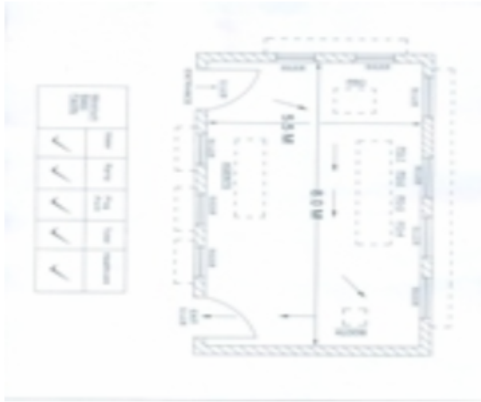

নির্বাচক নিবন্ধন আধিকারিকের স্বাক্ষর

Nazri Naksha

Google Map View

Polling Station Building Front View

Polling Station Front View

Cad View

Key MAP View

বিধানসভা নির্বাচনক্ষেত্রের নং, নাম : 148-ভাঙ্গড়  
ভাগ নং, নাম : 1-ধুকুড়েপাড়া