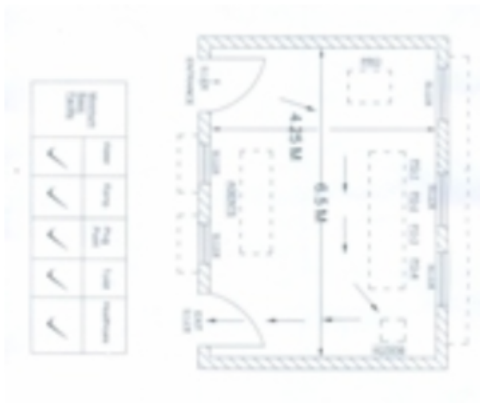

নির্বাচক নিবন্ধন আধিকারিকের স্বাক্ষর

Nazri Naksha

Google Map View

Polling Station Building Front View

Polling Station Front View

Cad View

Key MAP View

বিধানসভা নির্বাচনক্ষেত্রের নং, নাম : 148-ভাঙ্গড়
ভাগ নং, নাম : 1-উত্তর কৃষ্ণমাটি