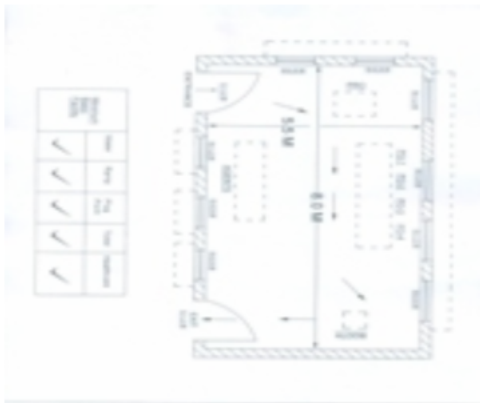

নির্বাচক নিবন্ধন আধিকারিকের স্বাক্ষর

Nazri Naksha

Google Map View

Polling Station Building Front View

Polling Station Front View

Cad View

Key MAP View

1 নাম : মো আবুল ফারাহ পিতার নাম: মোঃ খলিলুর রহমান বাড়ির নং : n0118 বয়স : 38 লিঙ্গ : পুরুষ ফটো উপলব্ধ	CCR2571180	2 নাম : কাসমিরা বিবি স্বামীর নাম: আবুল হাসেম মোল্যা বাড়ির নং : n0117 বয়স : 43 লিঙ্গ : মহিলা ফটো উপলব্ধ	CCR2571255	3 নাম : আজান আলি গাজী পিতার নাম: ছামসের গাজী বাড়ির নং : n0130 বয়স : 62 লিঙ্গ : পুরুষ ফটো উপলব্ধ	CCR2344133
4 নাম : মাসুরা বিবি স্বামীর নাম: আজান গাজী বাড়ির নং : n0130 বয়স : 39 লিঙ্গ : মহিলা ফটো উপলব্ধ	CCR2571032	5 নাম : রবীন রুইদাস পিতার নাম: বুদ্ধিশ্বর রুইদাস বাড়ির নং : n0117 বয়স : 37 লিঙ্গ : পুরুষ ফটো উপলব্ধ	TDM0609347	6 নাম : রুমানা বিবি স্বামীর নাম: মোঃ আব্দুল ফারাহ মোল্যা বাড়ির নং : n0118 বয়স : 31 লিঙ্গ : মহিলা ফটো উপলব্ধ	TDM1793322
7 নাম : জিসানুর জামান গাজী পিতার নাম: আখের আলি গাজী বাড়ির নং : 33 বয়স : 25 লিঙ্গ : পুরুষ ফটো উপলব্ধ	TDM2574820	8 নাম : আখের আলি গাজী পিতার নাম: ছামসের আলি গাজী বাড়ির নং : n0130 বয়স : 53 লিঙ্গ : পুরুষ ফটো উপলব্ধ	TDM2125532	9 নাম : হাসানুর জামান গাজী পিতার নাম: আখের আলি গাজী বাড়ির নং : নং 130 বয়স : 24 লিঙ্গ : পুরুষ ফটো উপলব্ধ	TDM2575017
10 নাম : মনোয়ারা বিবি স্বামীর নাম: আবুল খয়ের মোল্যা বাড়ির নং : নং00 বয়স : 36 লিঙ্গ : মহিলা ফটো উপলব্ধ	CCR2752889	11 নাম : পিন্ধি রুইদাস স্বামীর নাম: রবীন রুইদাস বাড়ির নং : n0117 বয়স : 33 লিঙ্গ : মহিলা ফটো উপলব্ধ	TDM1793447	12 নাম : নুরনেহার বিবি স্বামীর নাম: সাহাজান গাজী বাড়ির নং : নং0 বয়স : 40 লিঙ্গ : মহিলা ফটো উপলব্ধ	CCR2570885
13 নাম : এব্রাইম গাজী পিতার নাম: আসরাফ গাজী বাড়ির নং : n0348 বয়স : 28 লিঙ্গ : পুরুষ ফটো উপলব্ধ	TDM1953785	14 নাম : ছোবাহান মোল্যা পিতার নাম: মোক্তার আলি মোল্যা বাড়ির নং : n0292 বয়স : 27 লিঙ্গ : পুরুষ ফটো উপলব্ধ	TDM1916436	15 নাম : আব্দুল হান্নান মোল্যা পিতার নাম: ইমাম আলি মোল্যা বাড়ির নং : n0298 বয়স : 29 লিঙ্গ : পুরুষ ফটো উপলব্ধ	TDM1916550
16 নাম : কুলচুম খাতুন স্বামীর নাম: মো রওমাতুল্যা মোল্যা বাড়ির নং : এন0062 বয়স : 30 লিঙ্গ : মহিলা ফটো উপলব্ধ	TDM1916253	17 নাম : রেশমা বিবি স্বামীর নাম: ছালাউদ্দিন গাজী বাড়ির নং : n0337 বয়স : 28 লিঙ্গ : মহিলা ফটো উপলব্ধ	TDM1916378	18 নাম : সাহানারা বিবি স্বামীর নাম: বাহারলী মোল্যা বাড়ির নং : n0269 বয়স : 28 লিঙ্গ : মহিলা ফটো উপলব্ধ	TDM1915511
19 নাম : রেহানা বিবি স্বামীর নাম: হোসেন আলি গাজী বাড়ির নং : নং0187 বয়স : 35 লিঙ্গ : মহিলা ফটো উপলব্ধ	TDM1953801	20 নাম : রেহানা পারভীন স্বামীর নাম: আবদুল ফারাক গাজী বাড়ির নং : N00 বয়স : 25 লিঙ্গ : মহিলা ফটো উপলব্ধ	TDM2670271	21 নাম : মনোয়ারা গাজী স্বামীর নাম: ছামসের গাজী বাড়ির নং : n0130 বয়স : 76 লিঙ্গ : মহিলা ফটো উপলব্ধ	TDM2124972
22 নাম : নাসেরা বিবি স্বামীর নাম: মফিজুল গাজী বাড়ির নং : নং00 বয়স : 42 লিঙ্গ : মহিলা ফটো উপলব্ধ	TDM0605048	23 নাম : মোসাঃ মারুফা খাতুন স্বামীর নাম: মোঃ এসরাইল গাজী বাড়ির নং : নং0135 বয়স : 26 লিঙ্গ : মহিলা ফটো উপলব্ধ	TDM1982156	24 নাম : বিলকিস বিবি স্বামীর নাম: সাহাবুদ্দিন গাজী বাড়ির নং : নং086 বয়স : 36 লিঙ্গ : মহিলা ফটো উপলব্ধ	TDM1333558
25 নাম : ফতেমা বিবি স্বামীর নাম: আবুল কাসেম মোল্যা বাড়ির নং : নং098 বয়স : 36 লিঙ্গ : মহিলা ফটো উপলব্ধ	TDM0604918	26 নাম : মোঃ রাব্বিউল মোল্যা পিতার নাম: মো.আ.হাই মোল্যা বাড়ির নং : n0118 বয়স : 32 লিঙ্গ : পুরুষ ফটো উপলব্ধ	TDM1333665	27 নাম : আব্দুর রহমান পিতার নাম: আব্দুল রসিদ গাজী বাড়ির নং : N00 বয়স : 27 লিঙ্গ : পুরুষ ফটো উপলব্ধ	TDM2678761
28 নাম : নারগিস পারভীন স্বামীর নাম: আসাদুল গাজী বাড়ির নং : N00 বয়স : 25 লিঙ্গ : মহিলা ফটো উপলব্ধ	TDM2670362	29 নাম : রহমত আলি পিতার নাম: ইমাম আলি বাড়ির নং : নং00 বয়স : 23 লিঙ্গ : পুরুষ ফটো উপলব্ধ	TDM2741288	30 নাম : সোনামনী খাতুন স্বামীর নাম: ফজের আলি গাজী বাড়ির নং : n0142 বয়স : 34 লিঙ্গ : মহিলা ফটো উপলব্ধ	TDM1088996