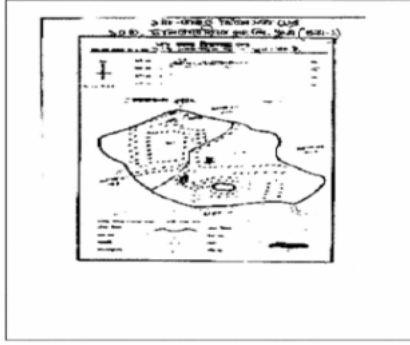

Nazri Naksha