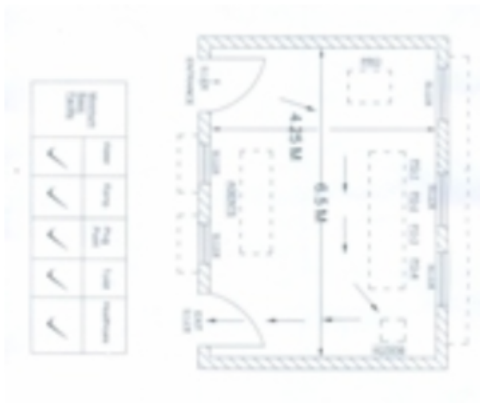

নির্বাচক নিবন্ধন আধিকারিকের স্বাক্ষর

Nazri Naksha

Google Map View

Polling Station Building Front View

Polling Station Front View

Cad View

Key MAP View

1 নাম : মঞ্জুরা বিবি স্বামীর নাম: হরিবর মোল্যা বাড়ির নং : n0108 বয়স : 53 লিঙ্গ : মহিলা ফটো উপলব্ধ	WB/14/107/351298	2 নাম : আব্দুল মোল্যা পিতার নাম: ছামছদ্দিন মোল্যা বাড়ির নং : n0039 বয়স : 55 লিঙ্গ : পুরুষ ফটো উপলব্ধ	TDM2351203	3 নাম : সাবেরা বিবি স্বামীর নাম: নজরুল মোল্যা বাড়ির নং : n0039 বয়স : 46 লিঙ্গ : মহিলা ফটো উপলব্ধ	CCR1311497
4 নাম : সহিদুল পিতার নাম: সামছদ্দিন মোল্যা বাড়ির নং : n0039 বয়স : 47 লিঙ্গ : পুরুষ ফটো উপলব্ধ	CCR2664407	5 নাম : সেরিনা খাতুন বিবি স্বামীর নাম: মহিবুর মোল্যা বাড়ির নং : n0039 বয়স : 41 লিঙ্গ : মহিলা ফটো উপলব্ধ	TDM1684356	6 নাম : সিরাজুল মোল্যা পিতার নাম: ছামছদ্দিন মোল্যা বাড়ির নং : n0039 বয়স : 39 লিঙ্গ : পুরুষ ফটো উপলব্ধ	TDM1144559
7 নাম : সাজ্জাত আলি মোল্যা পিতার নাম: ছামছদ্দিন মোল্যা বাড়ির নং : n0039 বয়স : 37 লিঙ্গ : পুরুষ ফটো উপলব্ধ	TDM1241355	8 নাম : রাজ্জাক আলি মোল্যা পিতার নাম: ছামছদ্দিন মোল্যা বাড়ির নং : n0039 বয়স : 36 লিঙ্গ : পুরুষ ফটো উপলব্ধ	TDM1241348	9 নাম : মোনাজাত মোল্যা পিতার নাম: ছামছদ্দিন মোল্যা বাড়ির নং : n0039 বয়স : 35 লিঙ্গ : পুরুষ ফটো উপলব্ধ	TDM1241330
10 নাম : ছালেমা বিবি স্বামীর নাম: সিরাজুল মোল্যা বাড়ির নং : n0039 বয়স : 33 লিঙ্গ : মহিলা ফটো উপলব্ধ	TDM1580034	11 নাম : টুঙ্গা খাতুন বিবি স্বামীর নাম: রাজ্জাক আলি মোল্যা বাড়ির নং : n0039 বয়স : 31 লিঙ্গ : মহিলা ফটো উপলব্ধ	TDM1580000	12 নাম : গিয়াসউদ্দিন আহমেদ পিতার নাম: এনায়েত আলি বাড়ির নং : n0090 বয়স : 61 লিঙ্গ : পুরুষ ফটো উপলব্ধ	TDM2792752
13 নাম : কুতুবউদ্দিন আহমেদ পিতার নাম: এনায়েত আহমেদ বাড়ির নং : n0090 বয়স : 57 লিঙ্গ : পুরুষ ফটো উপলব্ধ	WB/14/107/351277	14 নাম : রুকুন উদ্দিন আহমেদ পিতার নাম: কুতুবউদ্দিন আহমেদ বাড়ির নং : n0090 বয়স : 31 লিঙ্গ : পুরুষ ফটো উপলব্ধ	TDM1579887	15 নাম : তাজমিরা বিবি স্বামীর নাম: গিয়াস উদ্দিন আহমেদ বাড়ির নং : n0090 বয়স : 44 লিঙ্গ : মহিলা ফটো উপলব্ধ	CCR2882645
16 নাম : আসুরা বিবি স্বামীর নাম: জাহির উদ্দিন মোল্যা বাড়ির নং : n0108 বয়স : 34 লিঙ্গ : মহিলা ফটো উপলব্ধ	TDM1330729	17 নাম : মসিদুল ইসলাম পিতার নাম: হবিবর মোল্যা বাড়ির নং : n0108 বয়স : 31 লিঙ্গ : পুরুষ ফটো উপলব্ধ	TDM1579895	18 নাম : মাঝিয়া বিবি স্বামীর নাম: সাফিয়ার মোল্যা বাড়ির নং : n0108 বয়স : 81 লিঙ্গ : মহিলা ফটো উপলব্ধ	WB/14/107/351296
19 নাম : হবিবার রহমান মোল্যা মায়ের নাম: মাকিলা বিবি বাড়ির নং : n0108 বয়স : 42 লিঙ্গ : পুরুষ ফটো উপলব্ধ	CCR0650689	20 নাম : মাসুরা বিবি স্বামীর নাম: রাকিবুল ইসলাম বাড়ির নং : n0155 বয়স : 38 লিঙ্গ : মহিলা ফটো উপলব্ধ	CCR2882728	21 নাম : মহিবুল মোল্যা পিতার নাম: গোলাম রসুল মোল্যা বাড়ির নং : n0122 বয়স : 53 লিঙ্গ : পুরুষ ফটো উপলব্ধ	TDM2231389
22 নাম : ফিরোজ মোল্যা পিতার নাম: গো রসুল মোল্যা বাড়ির নং : n0122 বয়স : 49 লিঙ্গ : পুরুষ ফটো উপলব্ধ	CCR1311596	23 নাম : সাহানারা বিবি স্বামীর নাম: ফিরোজ মোল্যা বাড়ির নং : n0122 বয়স : 44 লিঙ্গ : মহিলা ফটো উপলব্ধ	TDM1860691	24 নাম : রবিয়া খাতুন স্বামীর নাম: মাতাবুদ্দিন মোল্যা বাড়ির নং : n0190 বয়স : 30 লিঙ্গ : মহিলা ফটো উপলব্ধ	TDM1926021
25 নাম : কুমা বিবি স্বামীর নাম: মোঃ সাজ্জাত আলি মোল্যা বাড়ির নং : n0129 বয়স : 28 লিঙ্গ : মহিলা ফটো উপলব্ধ	TDM1926070	26 নাম : ইয়াকুব তরফদার মায়ের নাম: আজিয়া বিবি বাড়ির নং : n0195 বয়স : 27 লিঙ্গ : পুরুষ ফটো উপলব্ধ	TDM1926104	27 নাম : মোঃ মফিজুল ইসলাম পিতার নাম: মোঃ মনিরুল ইসলাম বাড়ির নং : n0197 বয়স : 27 লিঙ্গ : পুরুষ ফটো উপলব্ধ	TDM1926120
28 নাম : আবিদ হোসেন পিতার নাম: আবুজেল মোল্যা বাড়ির নং : n0202 বয়স : 27 লিঙ্গ : পুরুষ ফটো উপলব্ধ	TDM1926179	29 নাম : ছালেহা বিবি স্বামীর নাম: সরিফুল মোল্যা বাড়ির নং : n0206 বয়স : 27 লিঙ্গ : মহিলা ফটো উপলব্ধ	TDM1926229	30 নাম : মোস্তফা তরফদার পিতার নাম: শুরুর তরফদার বাড়ির নং : n0212 বয়স : 45 লিঙ্গ : পুরুষ ফটো উপলব্ধ	TDM1926294