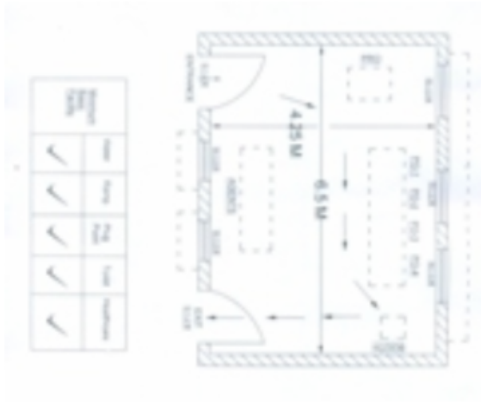

নির্বাচক নিবন্ধন আধিকারিকের স্বাক্ষর

Nazri Naksha

Google Map View

Polling Station Building Front View

Polling Station Front View

Cad View

Key MAP View

1 নাম : কহিনুর বিবি স্বামীর নাম: সাহিদ আলি মোল্লা বাড়ির নং : n0159 বয়স : 36 লিঙ্গ : মহিলা	CCR2881571 ফটো উপলব্ধ	2 নাম : জোহারা বিবি পিতার নাম: ইমান বস্তু মোল্লা বাড়ির নং : n0183 বয়স : 49 লিঙ্গ : মহিলা	TDM0567214 ফটো উপলব্ধ	3 নাম : সাহানারা বিবি স্বামীর নাম: মোবারেক মোল্ল্যা বাড়ির নং : n0184 বয়স : 41 লিঙ্গ : মহিলা	TDM0567347 ফটো উপলব্ধ
4 নাম : সেখ রুপচাঁদ আলি পিতার নাম: সেখ আসরাফ বাড়ির নং : n0283 বয়স : 31 লিঙ্গ : পুরুষ	TDM1686526 ফটো উপলব্ধ	5 নাম : রেজিনা বিবি স্বামীর নাম: সেখ মহিবুল বাড়ির নং : n0286 বয়স : 34 লিঙ্গ : মহিলা	TDM1686633 ফটো উপলব্ধ	6 নাম : জান্নাতুন খাতুন স্বামীর নাম: নুর আলম বিশ্বাস বাড়ির নং : n0311 বয়স : 29 লিঙ্গ : মহিলা	TDM1962703 ফটো উপলব্ধ
7 নাম : সেখ আলমগীর পিতার নাম: সেখ আবদুল আজিত বাড়ির নং : n0113 বয়স : 27 লিঙ্গ : পুরুষ	TDM2028918 ফটো উপলব্ধ	8 নাম : ঝর্ণা বিবি স্বামীর নাম: এব্রাহিম মোল্লা বাড়ির নং : n0162 বয়স : 37 লিঙ্গ : মহিলা	CCR2881605 ফটো উপলব্ধ	9 নাম : মিজানুজ্জামান পিতার নাম: গোলাম রব্বানী মোল্ল্যা বাড়ির নং : n0309 বয়স : 27 লিঙ্গ : পুরুষ	TDM1962687 ফটো উপলব্ধ
10 নাম : সাজিদা খাতুন বিবি স্বামীর নাম: মসিবুল বাড়ির নং : n0291 বয়স : 29 লিঙ্গ : মহিলা	TDM1686708 ফটো উপলব্ধ	11 নাম : সেখ আলিনুর পিতার নাম: সেখ মকসেদ বাড়ির নং : n0218 বয়স : 39 লিঙ্গ : পুরুষ	CCR2772879 ফটো উপলব্ধ	12 নাম : রওসানারা বিবি স্বামীর নাম: রবিউল ইসলাম বাড়ির নং : n0165 বয়স : 37 লিঙ্গ : মহিলা	CCR2881639 ফটো উপলব্ধ
13 নাম : সেখ এমদাদুল পিতার নাম: সেখ আসরাফ বাড়ির নং : n0164 বয়স : 38 লিঙ্গ : পুরুষ	CCR2881621 ফটো উপলব্ধ	14 নাম : রসোনারা বিবি স্বামীর নাম: সেখ রিজাউল ইসলাম বাড়ির নং : n0151 বয়স : 30 লিঙ্গ : মহিলা	TDM1686567 ফটো উপলব্ধ	15 নাম : মছিরন বিবি স্বামীর নাম: মোবারক মোল্ল্যা বাড়ির নং : n0068 বয়স : 75 লিঙ্গ : মহিলা	CCR2068674 ফটো উপলব্ধ
16 নাম : সফিকুল মোল্ল্যা পিতার নাম: মোবারক মোল্ল্যা বাড়ির নং : n0068 বয়স : 53 লিঙ্গ : পুরুষ	CCR2068682 ফটো উপলব্ধ	17 নাম : মো সাইফুল ইসলাম পিতার নাম: সফিকুল মোল্ল্যা বাড়ির নং : n0068 বয়স : 30 লিঙ্গ : পুরুষ	TDM1686658 ফটো উপলব্ধ	18 নাম : ছামাদ আলি মোল্ল্যা পিতার নাম: মোঃ আলি মহাম্মাদ মোল্ল্যা বাড়ির নং : n0068 বয়স : 32 লিঙ্গ : পুরুষ	TDM1622059 ফটো উপলব্ধ
19 নাম : তৈরণ মোল্ল্যা স্বামীর নাম: জামাল মোল্ল্যা বাড়ির নং : n0025 বয়স : 79 লিঙ্গ : মহিলা	WB/14/107/345046 ফটো উপলব্ধ	20 নাম : সাকিলা মোল্ল্যা স্বামীর নাম: তৈবুল হক বাড়ির নং : n0025 বয়স : 46 লিঙ্গ : মহিলা	TDM2280717 ফটো উপলব্ধ	21 নাম : মোঃ সফিকুল ইসলাম মোল্ল্যা পিতার নাম: মোঃ জামাল মোল্ল্যা বাড়ির নং : n0025 বয়স : 51 লিঙ্গ : পুরুষ	CCR0641993 ফটো উপলব্ধ
22 নাম : মোঃসামসুল আলম পিতার নাম: তৈবুল হক বাড়ির নং : n0025 বয়স : 36 লিঙ্গ : পুরুষ	TDM1147289 ফটো উপলব্ধ	23 নাম : রোকিয়া বিবি স্বামীর নাম: মোঃ সফিকুল ইসলাম মোল্ল্যা বাড়ির নং : n0025 বয়স : 35 লিঙ্গ : মহিলা	TDM1452705 ফটো উপলব্ধ	24 নাম : মরিয়মবিবি স্বামীর নাম: মুসিদেল মোল্ল্যা বাড়ির নং : n0023 বয়স : 56 লিঙ্গ : মহিলা	CCR1311133 ফটো উপলব্ধ
25 নাম : মহিউদ্দিন মোল্ল্যা পিতার নাম: মুসিদেল মোল্ল্যা বাড়ির নং : n0023 বয়স : 42 লিঙ্গ : পুরুষ	CCR2068633 ফটো উপলব্ধ	26 নাম : খুকুরানী বিবি স্বামীর নাম: মহিউদ্দিন মোল্ল্যা বাড়ির নং : n0023 বয়স : 39 লিঙ্গ : মহিলা	CCR2880938 ফটো উপলব্ধ	27 নাম : মমতাজুল মোল্ল্যা পিতার নাম: মাসুদেস মোল্ল্যা বাড়ির নং : n0023 বয়স : 36 লিঙ্গ : পুরুষ	TDM1243203 ফটো উপলব্ধ
28 নাম : মনোয়ারা বিবি স্বামীর নাম: ওহাব মোল্ল্যা বাড়ির নং : n0124 বয়স : 48 লিঙ্গ : মহিলা	CCR2397891 ফটো উপলব্ধ	29 নাম : সাহিদা বিবি স্বামীর নাম: আফছার উদ্দিন মোল্ল্যা বাড়ির নং : এন০১৩২ বয়স : 39 লিঙ্গ : মহিলা	CCR1370352 ফটো উপলব্ধ	30 নাম : আকলিমা বিবি পিতার নাম: রহিম বস্তু মোল্ল্যা বাড়ির নং : n0298 বয়স : 37 লিঙ্গ : মহিলা	TDM1860725 ফটো উপলব্ধ