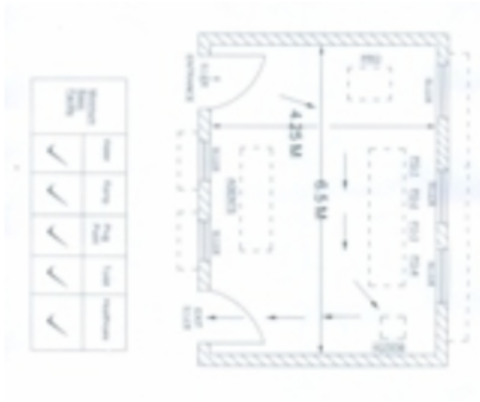

নির্বাচক নিবন্ধন আধিকারিকের স্বাক্ষর

Nazri Naksha

Google Map View

Polling Station Building Front View

Polling Station Front View

Cad View

Key MAP View

1 নাম : মাহুজা বিবি স্বামীর নাম: রিয়াজুল আলি মোল্লা বাড়ির নং : n0149 বয়স : 34 লিঙ্গ : মহিলা	CCR2886620 ফটো উপলব্ধ	2 নাম : মারুফা বিবি স্বামীর নাম: জুলফিকার মোল্লা বাড়ির নং : n0150 বয়স : 37 লিঙ্গ : মহিলা	CCR2886638 ফটো উপলব্ধ	3 নাম : আলমিনা বিবি স্বামীর নাম: মেনাজুল মোল্লা বাড়ির নং : n0153 বয়স : 38 লিঙ্গ : মহিলা	CCR2886661 ফটো উপলব্ধ
4 নাম : ছায়মা খাতুন পিতার নাম: মাওলা বক্স মোল্যা বাড়ির নং : n0169 বয়স : 34 লিঙ্গ : মহিলা	TDM1332618 ফটো উপলব্ধ	5 নাম : বর্ণা মন্ডল স্বামীর নাম: প্রান নাথ মন্ডল বাড়ির নং : n0169 বয়স : 40 লিঙ্গ : মহিলা	CCR2545671 ফটো উপলব্ধ	6 নাম : অরবিন্দ মণ্ডল পিতার নাম: তুলসীপদ মণ্ডল বাড়ির নং : n0169 বয়স : 51 লিঙ্গ : পুরুষ	WB/14/107/372041 ফটো উপলব্ধ
7 নাম : হারান মোল্যা পিতার নাম: রসুল মোল্যা বাড়ির নং : n0169 বয়স : 52 লিঙ্গ : পুরুষ	WB/14/107/372683 ফটো উপলব্ধ	8 নাম : খোদেজান বিবি স্বামীর নাম: আরশের আলি মোল্লা বাড়ির নং : n0144 বয়স : 36 লিঙ্গ : মহিলা	CCR2886570 ফটো উপলব্ধ	9 নাম : প্রাননাথ মণ্ডল পিতার নাম: কান্তরাম মণ্ডল বাড়ির নং : n0169 বয়স : 48 লিঙ্গ : পুরুষ	WB/14/107/372776 ফটো উপলব্ধ
10 নাম : জমসের আলি মোল্যা পিতার নাম: জনাব আলি মোল্যা বাড়ির নং : n0169 বয়স : 59 লিঙ্গ : পুরুষ	WB/14/107/372571 ফটো উপলব্ধ	11 নাম : সাইফুদ্দিন মোল্যা পিতার নাম: হারান মোল্যা বাড়ির নং : n0180 বয়স : 28 লিঙ্গ : পুরুষ	TDM1929231 ফটো উপলব্ধ	12 নাম : সুবিন্দু পিতার নাম: স্বপন বৈদ্য বাড়ির নং : n0211 বয়স : 30 লিঙ্গ : পুরুষ	TDM1962927 ফটো উপলব্ধ
13 নাম : রুবিনা বিবি স্বামীর নাম: মারিসেদ মোল্যা বাড়ির নং : n0214 বয়স : 28 লিঙ্গ : মহিলা	TDM1962950 ফটো উপলব্ধ	14 নাম : মোসাঃ ছাবিনা খাতুন স্বামীর নাম: উচমান আলি মোল্লা বাড়ির নং : n0219 বয়স : 30 লিঙ্গ : মহিলা	TDM1996792 ফটো উপলব্ধ	15 নাম : খায়রুন নেসা পিতার নাম: আহিদুল ইসলাম মোল্যা বাড়ির নং : n0169 বয়স : 28 লিঙ্গ : মহিলা	TDM1811066 ফটো উপলব্ধ
16 নাম : খাদিজা বিবি স্বামীর নাম: মোরসেদ মোল্যা বাড়ির নং : n0223 বয়স : 31 লিঙ্গ : মহিলা	TDM2033645 ফটো উপলব্ধ	17 নাম : কিসমাতারা বিবি স্বামীর নাম: রফিক আলী মোল্লা বাড়ির নং : n0215 বয়স : 28 লিঙ্গ : মহিলা	TDM1962968 ফটো উপলব্ধ	18 নাম : নূর ইসলাম পিতার নাম: জাকির মোল্লা বাড়ির নং : N14 বয়স : 25 লিঙ্গ : পুরুষ	TDM2666451 ফটো উপলব্ধ
19 নাম : আহিদুল ইসলাম মোল্যা পিতার নাম: মোঃ আমজাদ আলী মোল্যা বাড়ির নং : n0169 বয়স : 55 লিঙ্গ : পুরুষ	TDM2154847 ফটো উপলব্ধ	20 নাম : নূরবানু বিবি স্বামীর নাম: লতিপ মোল্যা বাড়ির নং : n0168 বয়স : 29 লিঙ্গ : মহিলা	TDM1688217 ফটো উপলব্ধ	21 নাম : সফিকুল ইসলাম মোল্যা পিতার নাম: মোঃ আমজাদ আলি মোল্যা বাড়ির নং : n0169 বয়স : 45 লিঙ্গ : পুরুষ	TDM2392181 ফটো উপলব্ধ
22 নাম : বাটুল চন্দ্র বৈদ্য পিতার নাম: সত্যচরন বৈদ্য বাড়ির নং : n0169 বয়স : 64 লিঙ্গ : পুরুষ	TDM2163830 ফটো উপলব্ধ	23 নাম : সাহানারা বিবি স্বামীর নাম: ময়জুদ্দিন মোল্লা বাড়ির নং : n0170 বয়স : 48 লিঙ্গ : মহিলা	TDM2729838 ফটো উপলব্ধ	24 নাম : লক্ষ্মী কান্ত বিশ্বাস পিতার নাম: সুনিল বিশ্বাস বাড়ির নং : n0169 বয়স : 40 লিঙ্গ : পুরুষ	CCR2589299 ফটো উপলব্ধ
25 নাম : সফিয়ার হাতি পিতার নাম: এলেম হাতি বাড়ির নং : এন0009 বয়স : 37 লিঙ্গ : পুরুষ	CCR2777712 ফটো উপলব্ধ	26 নাম : নাজমিরা বিবি স্বামীর নাম: সফিয়ার হাতি বাড়ির নং : এন0009 বয়স : 32 লিঙ্গ : মহিলা	TDM2095412 ফটো উপলব্ধ	27 নাম : মেহেরুন নেছা খাতুন পিতার নাম: আহিদুল ইসলাম মোল্লা বাড়ির নং : এন00 বয়স : 22 লিঙ্গ : মহিলা	TDM2863983 ফটো উপলব্ধ
28 নাম : খাদিজা বিবি স্বামীর নাম: কামাল মোল্লা বাড়ির নং : এন00 বয়স : 30 লিঙ্গ : মহিলা	TDM2763993 ফটো উপলব্ধ	29 নাম : সাহিদুল ইসলাম পিতার নাম: আমজাদ আলি বাড়ির নং : এন0169 বয়স : 53 লিঙ্গ : পুরুষ	TDM2930071 ফটো উপলব্ধ	30 নাম : আমিরুল মোল্লা পিতার নাম: আসরাফ মোল্লা বাড়ির নং : এন0141 বয়স : 21 লিঙ্গ : পুরুষ	TDM2863918 ফটো উপলব্ধ