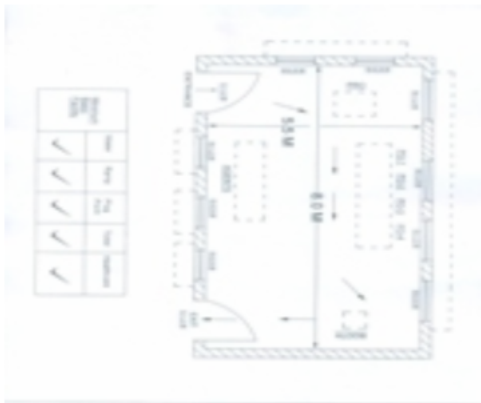

নির্বাচক নিবন্ধন আধিকারিকের স্বাক্ষর

Nazri Naksha

Google Map View

Polling Station Building Front View

Polling Station Front View

Cad View

Key MAP View

বিধানসভা নির্বাচনক্ষেত্রের নং, নাম : 148-ভাঙ্গড়
ভাগ নং, নাম : 1-নাংলা পালপুর মাঝেরপাড়া