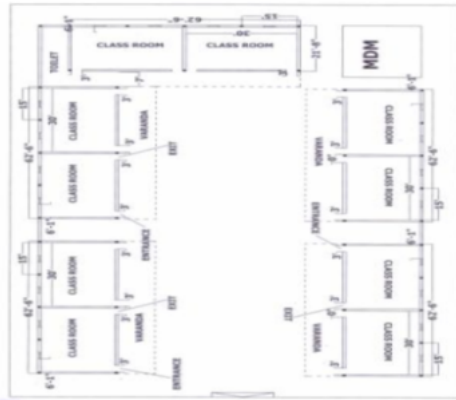

নির্বাচক নিবন্ধন আধিকারিকের স্বাক্ষর

Nazri Naksha

Google Map View

Polling Station Building Front View

Polling Station Front View

Cad View

Key MAP View

1 নাম : আরজিনা খাতুন পিতার নাম: বাবুরাণী সেখ বাড়ির নং : n0391 বয়স : 40 লিঙ্গ : মহিলা	CCR2879344 ফটো উপলব্ধ	2 নাম : হাজিরা বিবি স্বামীর নাম: মহিবুল গাজী বাড়ির নং : n0062 বয়স : 30 লিঙ্গ : মহিলা	TDM1693514 ফটো উপলব্ধ	3 নাম : রুমা বিবি স্বামীর নাম: মোহাম্মদ রবিউল ইসলাম খাঁন বাড়ির নং : n0109 বয়স : 42 লিঙ্গ : মহিলা	CCR2879542 ফটো উপলব্ধ
4 নাম : পাপিয়া বিবি স্বামীর নাম: রেজাউল মোল্যা বাড়ির নং : n0062 বয়স : 35 লিঙ্গ : মহিলা	TDM1693175 ফটো উপলব্ধ	5 নাম : রেজাউল মোল্যা পিতার নাম: আরেপ আলী মোল্যা বাড়ির নং : n0062 বয়স : 40 লিঙ্গ : পুরুষ	TDM1693167 ফটো উপলব্ধ	6 নাম : মহিবুল গাজী পিতার নাম: সাহিদুল গাজী বাড়ির নং : n0062 বয়স : 35 লিঙ্গ : পুরুষ	TDM1140664 ফটো উপলব্ধ
7 নাম : সরিফুল ইসলাম গাজী পিতার নাম: সাইদুল গাজী বাড়ির নং : n0062 বয়স : 41 লিঙ্গ : পুরুষ	CCR2772358 ফটো উপলব্ধ	8 নাম : মহিবুল গাজী পিতার নাম: ইয়াদালী গাজী বাড়ির নং : n0062 বয়স : 44 লিঙ্গ : পুরুষ	TDM0511113 ফটো উপলব্ধ	9 নাম : মুসলিমা বিবি স্বামীর নাম: মারিফুল গাজী বাড়ির নং : n0062 বয়স : 37 লিঙ্গ : মহিলা	TDM1693258 ফটো উপলব্ধ
10 নাম : মারিফুল গাজী পিতার নাম: সাইদুল গাজী বাড়ির নং : n0062 বয়স : 38 লিঙ্গ : পুরুষ	CCR2772333 ফটো উপলব্ধ	11 নাম : গিয়াসউদ্দিন মোল্লা পিতার নাম: ফকির মোল্লা বাড়ির নং : নং 78 বয়স : 25 লিঙ্গ : পুরুষ	TDM2672640 ফটো উপলব্ধ	12 নাম : মরিয়ম গাজী স্বামীর নাম: ইউসুফ আলি গাজী বাড়ির নং : n0076 বয়স : 60 লিঙ্গ : মহিলা	TDM2435444 ফটো উপলব্ধ
13 নাম : আনিচুর গাজী পিতার নাম: আমেদ আলী গাজী বাড়ির নং : n0076 বয়স : 54 লিঙ্গ : পুরুষ	TDM2405447 ফটো উপলব্ধ	14 নাম : ফরিদা গাজী স্বামীর নাম: আনোচুর গাজী বাড়ির নং : n0076 বয়স : 49 লিঙ্গ : মহিলা	TDM2405496 ফটো উপলব্ধ	15 নাম : ওহিদা বিবি স্বামীর নাম: সেখ সোলেমান আলি বাড়ির নং : n0137 বয়স : 51 লিঙ্গ : মহিলা	TDM1974542 ফটো উপলব্ধ
16 নাম : পারভীন ববি পিতার নাম: সেখ সোলেমান আলি বাড়ির নং : n0138 বয়স : 26 লিঙ্গ : মহিলা	TDM1974559 ফটো উপলব্ধ	17 নাম : তানজুরা খাতুন স্বামীর নাম: আকরম আলি মোল্যা বাড়ির নং : n0139 বয়স : 30 লিঙ্গ : মহিলা	TDM1974567 ফটো উপলব্ধ	18 নাম : মিনারা খাতুন স্বামীর নাম: আলমগীর মোল্যা বাড়ির নং : n0126 বয়স : 28 লিঙ্গ : মহিলা	TDM1969260 ফটো উপলব্ধ
19 নাম : ফতেমা খাতুন পিতার নাম: অজিত আলি সরদার বাড়ির নং : n0128 বয়স : 28 লিঙ্গ : মহিলা	TDM1969286 ফটো উপলব্ধ	20 নাম : ফকির মোল্লা পিতার নাম: সাহাদালী মোল্লা বাড়ির নং : n0078 বয়স : 57 লিঙ্গ : পুরুষ	WB/14/107/339080 ফটো উপলব্ধ	21 নাম : রুশিয়া বিবি স্বামীর নাম: ফকির মোল্লা বাড়ির নং : n0078 বয়স : 59 লিঙ্গ : মহিলা	TDM2151157 ফটো উপলব্ধ
22 নাম : ছালাউদ্দিন গাজী পিতার নাম: সামছুর গাজী বাড়ির নং : n0076 বয়স : 33 লিঙ্গ : পুরুষ	TDM1328913 ফটো উপলব্ধ	23 নাম : ইউনুস আলি গাজী পিতার নাম: ইউসুফ আলি গাজী বাড়ির নং : n0076 বয়স : 36 লিঙ্গ : পুরুষ	TDM1328814 ফটো উপলব্ধ	24 নাম : আসরাফুল মোল্যা পিতার নাম: আরেপ আলি মোল্যা বাড়ির নং : n0062 বয়স : 31 লিঙ্গ : পুরুষ	TDM1622414 ফটো উপলব্ধ
25 নাম : সামছুর গাজী পিতার নাম: আমেদালী গাজী বাড়ির নং : n0076 বয়স : 65 লিঙ্গ : পুরুষ	TDM2227437 ফটো উপলব্ধ	26 নাম : আফরোজা বিবি স্বামীর নাম: সাইদুল গাজী বাড়ির নং : n0062 বয়স : 35 লিঙ্গ : মহিলা	TDM1458934 ফটো উপলব্ধ	27 নাম : আসমা বিবি স্বামীর নাম: মড. সৈরুল গাজী বাড়ির নং : n0130 বয়স : 33 লিঙ্গ : মহিলা	TDM1969302 ফটো উপলব্ধ
28 নাম : গাজী রবিজান স্বামীর নাম: আমেদালী গাজী বাড়ির নং : n0076 বয়স : 96 লিঙ্গ : মহিলা	TDM2140598 ফটো উপলব্ধ	29 নাম : মনোয়ারা বিবি স্বামীর নাম: সামছুর গাজী বাড়ির নং : n0076 বয়স : 61 লিঙ্গ : মহিলা	TDM2224269 ফটো উপলব্ধ	30 নাম : ইউসুফ আলি গাজী পিতার নাম: আমেদালী গাজী বাড়ির নং : n0076 বয়স : 64 লিঙ্গ : পুরুষ	TDM2435055 ফটো উপলব্ধ