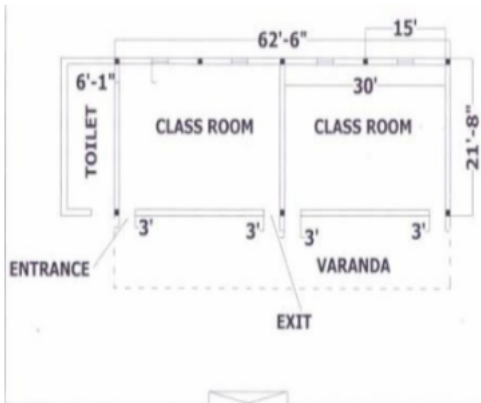

নির্বাচক নিবন্ধন আধিকারিকের স্বাক্ষর

Nazri Naksha

Google Map View

Polling Station Building Front View

Polling Station Front View

Cad View

Key MAP View

1 নাম : আরতি মন্ডল স্বামীর নাম: অক্রুর মন্ডল বাড়ির নং : n0057 বয়স : 39 লিঙ্গ : মহিলা	TDM1460831 ফটো উপলব্ধ	2 নাম : মনিরুল মোল্লা পিতার নাম: অসিরাক মোল্লা বাড়ির নং : n0057 বয়স : 40 লিঙ্গ : পুরুষ	CCR2886059 ফটো উপলব্ধ	3 নাম : সুরাইয়া ইয়াসমীন স্বামীর নাম: মনিরুল মোল্লা বাড়ির নং : n0057 বয়স : 40 লিঙ্গ : মহিলা	TDM1460823 ফটো উপলব্ধ
4 নাম : মলয় মন্ডল পিতার নাম: রামপদ মন্ডল বাড়ির নং : n0057 বয়স : 37 লিঙ্গ : পুরুষ	CCR2886018 ফটো উপলব্ধ	5 নাম : শঙ্কর সরদার পিতার নাম: সন্ন্যাসী সরদার বাড়ির নং : n0034 বয়স : 63 লিঙ্গ : পুরুষ	WB/14/107/369137 ফটো উপলব্ধ	6 নাম : নেপাল সরদার পিতার নাম: সন্ন্যাসী সরদার বাড়ির নং : n0034 বয়স : 45 লিঙ্গ : পুরুষ	CCR2078319 ফটো উপলব্ধ
7 নাম : সুজাতা সরদার স্বামীর নাম: নেপাল সরদার বাড়ির নং : n0034 বয়স : 43 লিঙ্গ : মহিলা	CCR2078327 ফটো উপলব্ধ	8 নাম : গোপাল সরদার পিতার নাম: সন্ন্যাসী সরদার বাড়ির নং : n0034 বয়স : 59 লিঙ্গ : পুরুষ	TDM2345981 ফটো উপলব্ধ	9 নাম : সুন্দরী সরদার পিতার নাম: জিতেন সরদার বাড়ির নং : n0034 বয়স : 53 লিঙ্গ : মহিলা	TDM2345924 ফটো উপলব্ধ
10 নাম : শ্যামলী সরদার স্বামীর নাম: শঙ্করী সরদার বাড়ির নং : n0034 বয়স : 55 লিঙ্গ : মহিলা	WB/14/107/369133 ফটো উপলব্ধ	11 নাম : রাকেশ সরদার মায়ের নাম: কানন সরদার বাড়ির নং : n0118 বয়স : 26 লিঙ্গ : পুরুষ	TDM2022911 ফটো উপলব্ধ	12 নাম : বিজলী সরদার স্বামীর নাম: মানিক সরদার বাড়ির নং : n0034 বয়স : 27 লিঙ্গ : মহিলা	TDM2022929 ফটো উপলব্ধ
13 নাম : দীপঙ্কর সরদার পিতার নাম: শঙ্কর সরদার বাড়ির নং : n0034 বয়স : 29 লিঙ্গ : পুরুষ	TDM2022960 ফটো উপলব্ধ	14 নাম : অপর্ণা মন্ডল স্বামীর নাম: সাধন মন্ডল বাড়ির নং : নং131 বয়স : 24 লিঙ্গ : মহিলা	TDM2739522 ফটো উপলব্ধ	15 নাম : কানন সরদার স্বামীর নাম: বিনোদ সরদার বাড়ির নং : n0118 বয়স : 41 লিঙ্গ : মহিলা	TDM1818566 ফটো উপলব্ধ
16 নাম : আক্রুর মন্ডল পিতার নাম: রামপদ মন্ডল বাড়ির নং : n0057 বয়স : 47 লিঙ্গ : পুরুষ	CCR2665974 ফটো উপলব্ধ	17 নাম : বিনোদ সরদার পিতার নাম: লোচন সরদার বাড়ির নং : এন0118 বয়স : 45 লিঙ্গ : পুরুষ	TDM2791143 ফটো উপলব্ধ	18 নাম : মিলনবালা মন্ডল স্বামীর নাম: রামপদ মন্ডল বাড়ির নং : n0057 বয়স : 67 লিঙ্গ : মহিলা	TDM2837623 ফটো উপলব্ধ
19 নাম : রামপদ মন্ডল পিতার নাম: ভোলানাথ মন্ডল বাড়ির নং : n0057 বয়স : 70 লিঙ্গ : পুরুষ	TDM2837615 ফটো উপলব্ধ	20 নাম : সূচিত্রা ঢালী পিতার নাম: বাবুরাম ঢালী বাড়ির নং : এন00 বয়স : 38 লিঙ্গ : মহিলা	TDM1861285 ফটো উপলব্ধ	21 নাম : লোকনাথ গাইন পিতার নাম: ফস্ট পদ গাইন গায়ন বাড়ির নং : n0131 বয়স : 33 লিঙ্গ : পুরুষ	TDM1935444 ফটো উপলব্ধ
22 নাম : নারায়নী সরদার স্বামীর নাম: সন্ন্যাসী সরদার বাড়ির নং : n0034 বয়স : 71 লিঙ্গ : মহিলা	TDM2845261 ফটো উপলব্ধ	23 নাম : নযন সরদার পিতার নাম: শংকর সরদার বাড়ির নং : 52 বয়স : 31 লিঙ্গ : পুরুষ	TDM2860674 ফটো উপলব্ধ	24 নাম : শেফালী নস্কর স্বামীর নাম: রনজীৎ নস্কর বাড়ির নং : n0135 বয়স : 32 লিঙ্গ : মহিলা	TDM2023018 ফটো উপলব্ধ
25 নাম : সবিতা অধিকারী অন্যান্য: শঙ্কর অধিকারী বাড়ির নং : n0049 বয়স : 54 লিঙ্গ : মহিলা	WB/14/107/369182 ফটো উপলব্ধ	26 নাম : সুনিতি অধিকারী পিতার নাম: দুলাল অধিকারী বাড়ির নং : n0049 বয়স : 50 লিঙ্গ : পুরুষ	CCR0671883 ফটো উপলব্ধ	27 নাম : ডেভিড আক্রুম গাইন পিতার নাম: মণ্ডুপদ গাইন বাড়ির নং : 185 বয়স : 24 লিঙ্গ : পুরুষ	TDM2739142 ফটো উপলব্ধ
28 নাম : সবানা ইয়াসমীন পিতার নাম: আবু হোসেন মোল্লা বাড়ির নং : নং012 বয়স : 25 লিঙ্গ : মহিলা	TDM2091551 ফটো উপলব্ধ	29 নাম : মোসাঃ হারিজা রাতুন স্বামীর নাম: আজগার মোল্লা বাড়ির নং : n0006 বয়স : 63 লিঙ্গ : মহিলা	CCR1308295 ফটো উপলব্ধ	30 নাম : ওমর ফারুক মোল্লা পিতার নাম: আজগার মোল্লা বাড়ির নং : n0006 বয়স : 28 লিঙ্গ : পুরুষ	TDM1818798 ফটো উপলব্ধ