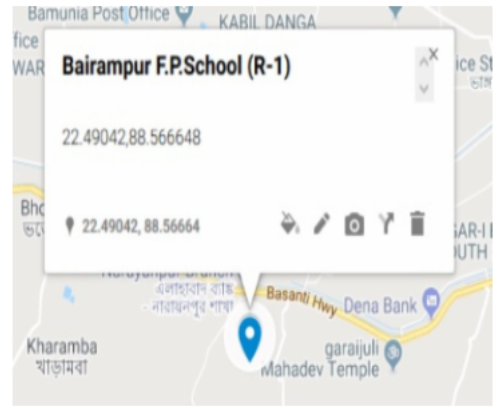

Google Map View