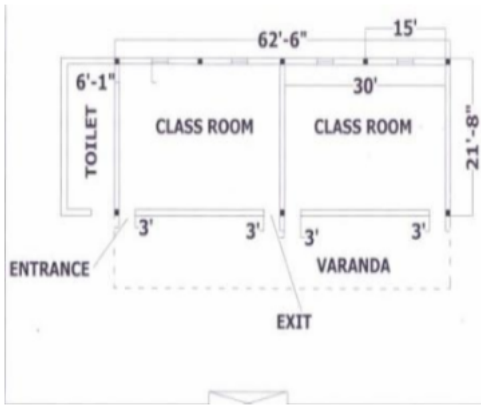

নির্বাচক নিবন্ধন আধিকারিকের স্বাক্ষর

Nazri Naksha

Google Map View

Polling Station Building Front View

Polling Station Front View

Cad View

Key MAP View

1 নাম : রাকিয়া খাতুন পিতার নাম : হাশিম মোল্লা বাড়ির নং : 00 বয়স : 27 লিঙ্গ : মহিলা	TDM2080356 ফটো উপলব্ধ	2 নাম : মৌসুমী ঘোষ স্বামীর নাম : অজয় কুমার ঘোষ বাড়ির নং : এন0123 বয়স : 25 লিঙ্গ : মহিলা	TDM2685147 ফটো উপলব্ধ	3 নাম : কৃষ্ণা ঘোষ স্বামীর নাম : দীপক কুমার ঘোষ বাড়ির নং : n0015 বয়স : 45 লিঙ্গ : মহিলা	TDM2450401 ফটো উপলব্ধ
4 নাম : প্রভাস ঘোষ পিতার নাম : শঙ্কর ঘোষ বাড়ির নং : n0012 বয়স : 28 লিঙ্গ : পুরুষ	TDM1824788 ফটো উপলব্ধ	5 নাম : রনজিত ঘোষ পিতার নাম : সুশান্ত ঘোষ বাড়ির নং : 00 বয়স : 27 লিঙ্গ : পুরুষ	TDM2070381 ফটো উপলব্ধ	6 নাম : শঙ্কর কুমার ঘোষ পিতার নাম : রতন চন্দ্র ঘোষ বাড়ির নং : n0003 বয়স : 40 লিঙ্গ : পুরুষ	CCR2454148 ফটো উপলব্ধ
7 নাম : রাধি ঘোষ স্বামীর নাম : সঞ্জয় ঘোষ বাড়ির নং : এন0009 বয়স : 29 লিঙ্গ : মহিলা	TDM2926350 ফটো উপলব্ধ	8 নাম : বরন ঘোষ পিতার নাম : প্রবোধ ঘোষ বাড়ির নং : n0032 বয়স : 41 লিঙ্গ : পুরুষ	CCR2126100 ফটো উপলব্ধ	9 নাম : তারক ঘোষ পিতার নাম : গোপাল ঘোষ বাড়ির নং : n0052 বয়স : 27 লিঙ্গ : পুরুষ	TDM1700954 ফটো উপলব্ধ
10 নাম : দেবাশিষ ঘোষ পিতার নাম : কানাই লাল ঘোষ বাড়ির নং : n0009 বয়স : 42 লিঙ্গ : পুরুষ	CCR2125920 ফটো উপলব্ধ	11 নাম : অদিতি সরকার পিতার নাম : অজিত কুমার সরকার বাড়ির নং : 210 বয়স : 27 লিঙ্গ : মহিলা	YDY1224054 ফটো উপলব্ধ	12 নাম : সুচিত্রা ঘোষ স্বামীর নাম : গোস্ট ঘোষ বাড়ির নং : n0067 বয়স : 51 লিঙ্গ : মহিলা	TDM2393056 ফটো উপলব্ধ
13 নাম : রবীন্দ্রনাথ ঘোষ পিতার নাম : মঙ্গলাই ঘোষ বাড়ির নং : n0006 বয়স : 71 লিঙ্গ : পুরুষ	TDM2941185 ফটো উপলব্ধ	14 নাম : পরেশ চন্দ্র ঘোষ পিতার নাম : রতন চন্দ্র ঘোষ বাড়ির নং : n0011 বয়স : 56 লিঙ্গ : পুরুষ	TDM2679611 ফটো উপলব্ধ	15 নাম : অঞ্জুবালা ঘোষ স্বামীর নাম : সুশীল কুমার ঘোষ বাড়ির নং : n0032 বয়স : 54 লিঙ্গ : মহিলা	TDM2397933 ফটো উপলব্ধ
16 নাম : সোমাত্রী ঘোষ স্বামীর নাম : বাপী ঘোষ বাড়ির নং : n0066 বয়স : 27 লিঙ্গ : মহিলা	TDM1939370 ফটো উপলব্ধ	17 নাম : দীপক ঘোষ পিতার নাম : রামপদ ঘোষ বাড়ির নং : n0015 বয়স : 47 লিঙ্গ : পুরুষ	CCR1492099 ফটো উপলব্ধ	18 নাম : সুশীল ঘোষ পিতার নাম : বিপিন ঘোষ বাড়ির নং : n0069 বয়স : 62 লিঙ্গ : পুরুষ	CCR2454262 ফটো উপলব্ধ
19 নাম : রঞ্জিত কুমার ঘোষ পিতার নাম : কমল পদ ঘোষ বাড়ির নং : n0062 বয়স : 36 লিঙ্গ : পুরুষ	CCR2902328 ফটো উপলব্ধ	20 নাম : আশিষ কুমার ঘোষ পিতার নাম : নিমাই চন্দ্র ঘোষ বাড়ির নং : n0009 বয়স : 45 লিঙ্গ : পুরুষ	CCR1356591 ফটো উপলব্ধ	21 নাম : অভিষেক ঘোষ পিতার নাম : স্বপন কুমার ঘোষ বাড়ির নং : n0062 বয়স : 29 লিঙ্গ : পুরুষ	TDM1701028 ফটো উপলব্ধ
22 নাম : সুশান্ত ঘোষ পিতার নাম : নিধিরাম ঘোষ বাড়ির নং : n0057 বয়স : 69 লিঙ্গ : পুরুষ	TDM2919553 ফটো উপলব্ধ	23 নাম : সঞ্জিত ঘোষ পিতার নাম : সুশান্ত ঘোষ বাড়ির নং : n0057 বয়স : 33 লিঙ্গ : পুরুষ	TDM1594639 ফটো উপলব্ধ	24 নাম : শীতল ঘোষ পিতার নাম : নগেন্দ্র ঘোষ বাড়ির নং : n0025 বয়স : 80 লিঙ্গ : পুরুষ	TDM2916351 ফটো উপলব্ধ
25 নাম : রাজু ঘোষ পিতার নাম : সুশীল ঘোষ বাড়ির নং : n0069 বয়স : 39 লিঙ্গ : পুরুষ	CCR2902823 ফটো উপলব্ধ	26 নাম : মিঠুন ঘোষ পিতার নাম : কৃষ্ণপদ ঘোষ বাড়ির নং : n0027 বয়স : 40 লিঙ্গ : পুরুষ	TDM0819078 ফটো উপলব্ধ	27 নাম : রাজকুমার ঘোষ পিতার নাম : উত্তম ঘোষ বাড়ির নং : এন0026 বয়স : 24 লিঙ্গ : পুরুষ	TDM2685089 ফটো উপলব্ধ
28 নাম : মনোশী ঘোষ স্বামীর নাম : ছোটু ঘোষ বাড়ির নং : এন003 বয়স : 37 লিঙ্গ : মহিলা	TDM2685238 ফটো উপলব্ধ	29 নাম : প্রিয়ঙ্কা ঘোষ পিতার নাম : বিশ্বজিৎ ঘোষ বাড়ির নং : এন032 বয়স : 24 লিঙ্গ : মহিলা	TDM2685246 ফটো উপলব্ধ	30 নাম : রুপা ঘোষ স্বামীর নাম : রঞ্জিত কুমার ঘোষ বাড়ির নং : ন 00 বয়স : 34 লিঙ্গ : মহিলা	CCR2902831 ফটো উপলব্ধ