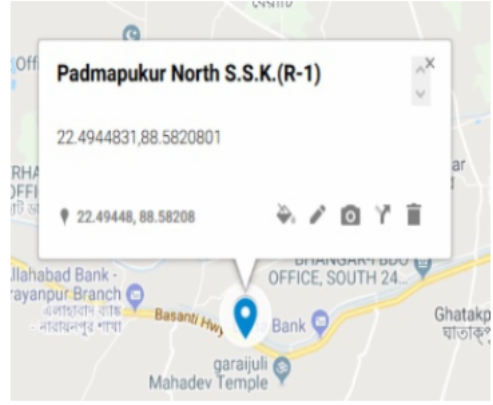

নির্বাচক নিবন্ধন আধিকারিকের স্বাক্ষর

Nazri Naksha

Google Map View

Polling Station Building Front View

Polling Station Front View

Cad View

Key MAP View

1 নাম : রাজিয়া বিবি স্বামীর নাম : মুহম্মদ মোল্লা বাড়ির নং : n0142 বয়স : 36 লিঙ্গ : মহিলা	TDM1066208 ফটো উপলব্ধ	2 নাম : মাজিদা বিবি স্বামীর নাম : নূর মহম্মদ মোল্লা বাড়ির নং : n0078 বয়স : 36 লিঙ্গ : মহিলা	CCR2900900 ফটো উপলব্ধ	3 নাম : মিনারা বিবি স্বামীর নাম : আলাউদ্দীন মোল্লা বাড়ির নং : n0078 বয়স : 38 লিঙ্গ : মহিলা	TDM1065762 ফটো উপলব্ধ
4 নাম : হোসেন মোল্লা পিতার নাম : আতাৰ আলি মোল্লা বাড়ির নং : n0078 বয়স : 41 লিঙ্গ : পুরুষ	CCR2448017 ফটো উপলব্ধ	5 নাম : নূর মহম্মদ মোল্লা পিতার নাম : আতাৰ আলি মোল্লা বাড়ির নং : n0078 বয়স : 49 লিঙ্গ : পুরুষ	CCR1369230 ফটো উপলব্ধ	6 নাম : আজিবর মোল্লা মায়ের নাম : সোমজান বিবি বাড়ির নং : n0078 বয়স : 38 লিঙ্গ : পুরুষ	CCR2900926 ফটো উপলব্ধ
7 নাম : হাচিনা খাতুন স্বামীর নাম : মোঃ সরিফুল ইসলাম বাড়ির নং : n0159 বয়স : 38 লিঙ্গ : মহিলা	TDM0532846 ফটো উপলব্ধ	8 নাম : সাইদা খাতুন পিতার নাম : মোক্তার আলি মোল্লা বাড়ির নং : n0188 বয়স : 27 লিঙ্গ : মহিলা	TDM1963818 ফটো উপলব্ধ	9 নাম : আফরুজা বিবি স্বামীর নাম : আলমগীর মোল্লা বাড়ির নং : n0197 বয়স : 26 লিঙ্গ : মহিলা	TDM2009645 ফটো উপলব্ধ
10 নাম : আঞ্জুরা বিবি স্বামীর নাম : কাবেদারী মোল্লা বাড়ির নং : n0201 বয়স : 28 লিঙ্গ : মহিলা	TDM2009686 ফটো উপলব্ধ	11 নাম : ইসমাতারা বিবি স্বামীর নাম : জাকির মোল্লা বাড়ির নং : n0203 বয়স : 26 লিঙ্গ : মহিলা	TDM2009702 ফটো উপলব্ধ	12 নাম : হালিমা বিবি স্বামীর নাম : আজিবর মোল্লা বাড়ির নং : n0078 বয়স : 33 লিঙ্গ : মহিলা	TDM1980176 ফটো উপলব্ধ
13 নাম : মফি যা বিবি স্বামীর নাম : হোসেন মোল্লা বাড়ির নং : n0078 বয়স : 34 লিঙ্গ : মহিলা	TDM1344555 ফটো উপলব্ধ	14 নাম : ওয়াসিম ফিরোজ মায়ের নাম : রিজিয়া বিবি বাড়ির নং : n0135 বয়স : 36 লিঙ্গ : পুরুষ	CCR2900876 ফটো উপলব্ধ	15 নাম : খালেদা বিবি স্বামীর নাম : দিয়াউদ্দিন মোল্লা বাড়ির নং : n0169 বয়স : 29 লিঙ্গ : মহিলা	TDM1939560 ফটো উপলব্ধ
16 নাম : সোমজান বিবি পিতার নাম : অপ্টর আলি মোল্লা বাড়ির নং : n0078 বয়স : 54 লিঙ্গ : মহিলা	CCR1369248 ফটো উপলব্ধ	17 নাম : জাহাঙ্গীর মোল্লা পিতার নাম : মুজিত মোল্লা বাড়ির নং : n0130 বয়স : 33 লিঙ্গ : পুরুষ	TDM1260603 ফটো উপলব্ধ	18 নাম : সামিম আক্তার পিতার নাম : কওচার মোল্লা বাড়ির নং : 00 বয়স : 25 লিঙ্গ : পুরুষ	TDM2065274 ফটো উপলব্ধ
19 নাম : সাহেব আলি সরদার পিতার নাম : কাদের আলি সরদার বাড়ির নং : n0186 বয়স : 69 লিঙ্গ : পুরুষ	TDM1611094 ফটো উপলব্ধ	20 নাম : সরফরাজ আহমেদ পিতার নাম : আবদুল লতিফ মোলা বাড়ির নং : 00 বয়স : 25 লিঙ্গ : পুরুষ	TDM2080562 ফটো উপলব্ধ	21 নাম : সোনাভন কর্মকার পিতার নাম : ভরত কর্মকার বাড়ির নং : 00 বয়স : 25 লিঙ্গ : পুরুষ	TDM2065225 ফটো উপলব্ধ
22 নাম : অভিজিৎ কর্মকার পিতার নাম : বাবু কর্মকার বাড়ির নং : n0139 বয়স : 40 লিঙ্গ : পুরুষ	CCR2596948 ফটো উপলব্ধ	23 নাম : অধীর কর্মকার পিতার নাম : মানিক কর্মকার বাড়ির নং : n0136 বয়স : 76 লিঙ্গ : পুরুষ	WB/14/107/459466 ফটো উপলব্ধ	24 নাম : নন্দন কর্মকার পিতার নাম : অধীর কর্মকার বাড়ির নং : n0136 বয়স : 41 লিঙ্গ : পুরুষ	CCR2447498 ফটো উপলব্ধ
25 নাম : রূপালী কর্মকার স্বামীর নাম : নন্দন কর্মকার বাড়ির নং : n0136 বয়স : 39 লিঙ্গ : মহিলা	CCR2596872 ফটো উপলব্ধ	26 নাম : চন্দন কর্মকার পিতার নাম : অধীর কর্মকার বাড়ির নং : n0136 বয়স : 37 লিঙ্গ : পুরুষ	TDM0824250 ফটো উপলব্ধ	27 নাম : কালিদাসী কর্মকার স্বামীর নাম : সুধীর কর্মকার বাড়ির নং : n0137 বয়স : 79 লিঙ্গ : মহিলা	WB/14/107/459562 ফটো উপলব্ধ
28 নাম : লক্ষন কর্মকার পিতার নাম : সুধীর কর্মকার বাড়ির নং : n0137 বয়স : 53 লিঙ্গ : পুরুষ	WB/14/107/459673 ফটো উপলব্ধ	29 নাম : মায়ী কর্মকার স্বামীর নাম : লক্ষন কর্মকার বাড়ির নং : n0137 বয়স : 44 লিঙ্গ : মহিলা	CCR2447506 ফটো উপলব্ধ	30 নাম : ভরত কর্মকার পিতার নাম : সুধীর কর্মকার বাড়ির নং : n0137 বয়স : 51 লিঙ্গ : পুরুষ	WB/14/107/459050 ফটো উপলব্ধ