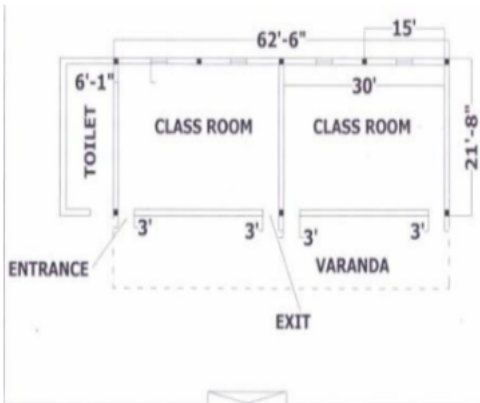

নির্বাচক নিবন্ধন আধিকারিকের স্বাক্ষর

Nazri Naksha

Google Map View

Polling Station Building Front View

Polling Station Front View

Cad View

Key MAP View

1 নাম : রাজিয়া বিবি স্বামীর নাম : মুহম্মদ মোল্লা বাড়ির নং : n0142 বয়স : 36 লিঙ্গ : মহিলা	TDM1066208 ফটো উপলব্ধ	2 নাম : মাজিদা বিবি স্বামীর নাম : নূর মহম্মদ মোল্লা বাড়ির নং : n0078 বয়স : 36 লিঙ্গ : মহিলা	CCR2900900 ফটো উপলব্ধ	3 নাম : মিনারা বিবি স্বামীর নাম : আলাউদ্দীন মোল্লা বাড়ির নং : n0078 বয়স : 38 লিঙ্গ : মহিলা	TDM1065762 ফটো উপলব্ধ
4 নাম : হোসেন মোল্লা পিতার নাম : আতাৰ আলি মোল্লা বাড়ির নং : n0078 বয়স : 41 লিঙ্গ : পুরুষ	CCR2448017 ফটো উপলব্ধ	5 নাম : নূর মহম্মদ মোল্লা পিতার নাম : আতাৰ আলি মোল্লা বাড়ির নং : n0078 বয়স : 49 লিঙ্গ : পুরুষ	CCR1369230 ফটো উপলব্ধ	6 নাম : আজিবর মোল্লা মায়ের নাম : সোমজান বিবি বাড়ির নং : n0078 বয়স : 38 লিঙ্গ : পুরুষ	CCR2900926 ফটো উপলব্ধ
7 নাম : হাচিনা খাতুন স্বামীর নাম : মোঃ সরিফুল ইসলাম বাড়ির নং : n0159 বয়স : 38 লিঙ্গ : মহিলা	TDM0532846 ফটো উপলব্ধ	8 নাম : সাইদা খাতুন পিতার নাম : মোক্তার আলি মোল্লা বাড়ির নং : n0188 বয়স : 27 লিঙ্গ : মহিলা	TDM1963818 ফটো উপলব্ধ	9 নাম : আফরুজা বিবি স্বামীর নাম : আলমগীর মোল্লা বাড়ির নং : n0197 বয়স : 26 লিঙ্গ : মহিলা	TDM2009645 ফটো উপলব্ধ
10 নাম : আঞ্জুরা বিবি স্বামীর নাম : কাবেদারী মোল্লা বাড়ির নং : n0201 বয়স : 28 লিঙ্গ : মহিলা	TDM2009686 ফটো উপলব্ধ	11 নাম : ইসমাতারা বিবি স্বামীর নাম : জাকির মোল্লা বাড়ির নং : n0203 বয়স : 26 লিঙ্গ : মহিলা	TDM2009702 ফটো উপলব্ধ	12 নাম : হালিমা বিবি স্বামীর নাম : আজিবর মোল্লা বাড়ির নং : n0078 বয়স : 33 লিঙ্গ : মহিলা	TDM1980176 ফটো উপলব্ধ
13 নাম : মফি যা বিবি স্বামীর নাম : হোসেন মোল্লা বাড়ির নং : n0078 বয়স : 34 লিঙ্গ : মহিলা	TDM1344555 ফটো উপলব্ধ	14 নাম : ওয়াসিম ফিরোজ মায়ের নাম : রিজিয়া বিবি বাড়ির নং : n0135 বয়স : 36 লিঙ্গ : পুরুষ	CCR2900876 ফটো উপলব্ধ	15 নাম : খালেদা বিবি স্বামীর নাম : দিয়াউদ্দিন মোল্লা বাড়ির নং : n0169 বয়স : 29 লিঙ্গ : মহিলা	TDM1939560 ফটো উপলব্ধ
16 নাম : সোমজান বিবি পিতার নাম : অপ্টর আলি মোল্লা বাড়ির নং : n0078 বয়স : 54 লিঙ্গ : মহিলা	CCR1369248 ফটো উপলব্ধ	17 নাম : জাহাঙ্গীর মোল্লা পিতার নাম : মুজিত মোল্লা বাড়ির নং : n0130 বয়স : 33 লিঙ্গ : পুরুষ	TDM1260603 ফটো উপলব্ধ	18 নাম : সামিম আক্তার পিতার নাম : কওচার মোল্লা বাড়ির নং : 00 বয়স : 25 লিঙ্গ : পুরুষ	TDM2065274 ফটো উপলব্ধ
19 নাম : সাহেব আলি সরদার পিতার নাম : কাদের আলি সরদার বাড়ির নং : n0186 বয়স : 69 লিঙ্গ : পুরুষ	TDM1611094 ফটো উপলব্ধ	20 নাম : সরফরাজ আহমেদ পিতার নাম : আবদুল লতিফ মোলা বাড়ির নং : 00 বয়স : 25 লিঙ্গ : পুরুষ	TDM2080562 ফটো উপলব্ধ	21 নাম : সোনাভন কর্মকার পিতার নাম : ভরত কর্মকার বাড়ির নং : 00 বয়স : 25 লিঙ্গ : পুরুষ	TDM2065225 ফটো উপলব্ধ
22 নাম : অভিজিৎ কর্মকার পিতার নাম : বাবু কর্মকার বাড়ির নং : n0139 বয়স : 40 লিঙ্গ : পুরুষ	CCR2596948 ফটো উপলব্ধ	23 নাম : অধীর কর্মকার পিতার নাম : মানিক কর্মকার বাড়ির নং : n0136 বয়স : 76 লিঙ্গ : পুরুষ	WB/14/107/459466 ফটো উপলব্ধ	24 নাম : নন্দন কর্মকার পিতার নাম : অধীর কর্মকার বাড়ির নং : n0136 বয়স : 41 লিঙ্গ : পুরুষ	CCR2447498 ফটো উপলব্ধ
25 নাম : রূপালী কর্মকার স্বামীর নাম : নন্দন কর্মকার বাড়ির নং : n0136 বয়স : 39 লিঙ্গ : মহিলা	CCR2596872 ফটো উপলব্ধ	26 নাম : চন্দন কর্মকার পিতার নাম : অধীর কর্মকার বাড়ির নং : n0136 বয়স : 37 লিঙ্গ : পুরুষ	TDM0824250 ফটো উপলব্ধ	27 নাম : কালিদাসী কর্মকার স্বামীর নাম : সুধীর কর্মকার বাড়ির নং : n0137 বয়স : 79 লিঙ্গ : মহিলা	WB/14/107/459562 ফটো উপলব্ধ
28 নাম : লক্ষন কর্মকার পিতার নাম : সুধীর কর্মকার বাড়ির নং : n0137 বয়স : 53 লিঙ্গ : পুরুষ	WB/14/107/459673 ফটো উপলব্ধ	29 নাম : মায়ী কর্মকার স্বামীর নাম : লক্ষন কর্মকার বাড়ির নং : n0137 বয়স : 44 লিঙ্গ : মহিলা	CCR2447506 ফটো উপলব্ধ	30 নাম : ভরত কর্মকার পিতার নাম : সুধীর কর্মকার বাড়ির নং : n0137 বয়স : 51 লিঙ্গ : পুরুষ	WB/14/107/459050 ফটো উপলব্ধ