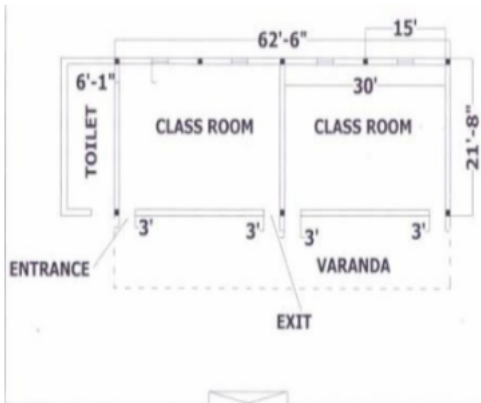

নির্বাচক নিবন্ধন আধিকারিকের স্বাক্ষর

Nazri Naksha

Google Map View

Polling Station Building Front View

Polling Station Front View

Cad View

Key MAP View

1	WB/14/107/459543	নাম : সেখ আব্দুল মান্নান পিতার নাম : সেখ বাবুরদ্দিন বাড়ির নং : n0004 বয়স : 67 লিঙ্গ : পুরুষ	ফটো উপলব্ধ	2	WB/14/107/459147	নাম : সাহানারা বিবি স্বামীর নাম : সেখ আব্দুল মান্নান বাড়ির নং : n0004 বয়স : 56 লিঙ্গ : মহিলা	ফটো উপলব্ধ	3	TDM2155570	নাম : সেখ নাসিরুদ্দিন পিতার নাম : সেখ ইয়াকুব বাড়ির নং : n0012 বয়স : 46 লিঙ্গ : পুরুষ	ফটো উপলব্ধ
4	TDM1260868	নাম : আসমা বিবি স্বামীর নাম : সেখ নাসিরুদ্দিন বাড়ির নং : n0012 বয়স : 41 লিঙ্গ : মহিলা	ফটো উপলব্ধ	5	TDM1596006	নাম : আজাহারুদ্দিন পিতার নাম : মোঃ সিরাজুল হক বাড়ির নং : n0150 বয়স : 30 লিঙ্গ : পুরুষ	ফটো উপলব্ধ	6	TDM1065952	নাম : মোঃ রসিদ আলমেদ পিতার নাম : জামিলুর রহমান বাড়ির নং : n0150 বয়স : 36 লিঙ্গ : পুরুষ	ফটো উপলব্ধ
7	CCR2597029	নাম : সেখ আসাদুল হক পিতার নাম : সেখ শুকচাঁদ বাড়ির নং : n0150 বয়স : 39 লিঙ্গ : পুরুষ	ফটো উপলব্ধ	8	CCR2588218	নাম : সাবিনা ইয়াসমিন স্বামীর নাম : সেখ আমিরুল ইসলাম বাড়ির নং : n0149 বয়স : 38 লিঙ্গ : মহিলা	ফটো উপলব্ধ	9	CCR2596880	নাম : মুসলিমা বিবি স্বামীর নাম : ইমান আলি মোল্যা বাড়ির নং : n0147 বয়স : 40 লিঙ্গ : মহিলা	ফটো উপলব্ধ
10	TDM1595883	নাম : জাহাঙ্গীর খাঁ পিতার নাম : মুজিব খাঁ বাড়ির নং : n0106 বয়স : 30 লিঙ্গ : পুরুষ	ফটো উপলব্ধ	11	TDM1344720	নাম : বারিক আলি খাঁ পিতার নাম : মুজিব খাঁ বাড়ির নং : n0106 বয়স : 32 লিঙ্গ : পুরুষ	ফটো উপলব্ধ	12	CCR2228310	নাম : আমেনা বিবি স্বামীর নাম : সামসুদ্দিন খাঁ বাড়ির নং : n0106 বয়স : 40 লিঙ্গ : মহিলা	ফটো উপলব্ধ
13	TDM2163152	নাম : ফজিলা বিবি স্বামীর নাম : আলির খাঁ বাড়ির নং : n0106 বয়স : 60 লিঙ্গ : মহিলা	ফটো উপলব্ধ	14	TDM0824417	নাম : নূর হোসেন খাঁ পিতার নাম : নূর আমিন খাঁ বাড়ির নং : n0110 বয়স : 37 লিঙ্গ : পুরুষ	ফটো উপলব্ধ	15	WB/14/107/459252	নাম : সালেহার খাঁ স্বামীর নাম : নূর আমিন খাঁ বাড়ির নং : n0110 বয়স : 55 লিঙ্গ : মহিলা	ফটো উপলব্ধ
16	TDM2158384	নাম : সাকিলা বিবি স্বামীর নাম : আকবর মোল্যা বাড়ির নং : n0078 বয়স : 60 লিঙ্গ : মহিলা	ফটো উপলব্ধ	17	CCR2926475	নাম : রিজিয়া বিবি স্বামীর নাম : আলিউদ্দিন শোভা বাড়ির নং : n0143 বয়স : 50 লিঙ্গ : মহিলা	ফটো উপলব্ধ	18	TDM2547719	নাম : খুকু বিবি স্বামীর নাম : মিজানুর রহমান বাড়ির নং : nং184 বয়স : 26 লিঙ্গ : মহিলা	ফটো উপলব্ধ
19	TDM2563005	নাম : মনিরা খাতুন পিতার নাম : ছায়েদ আলি মোল্যা বাড়ির নং : nং00 বয়স : 26 লিঙ্গ : মহিলা	ফটো উপলব্ধ	20	TDM2009827	নাম : জাসমিনারা বিবি স্বামীর নাম : সেখ ইকবাল আলি বাড়ির নং : n0190 বয়স : 26 লিঙ্গ : মহিলা	ফটো উপলব্ধ	21	TDM1940097	নাম : কারিমা বিবি স্বামীর নাম : কাছির আলি মোল্যা বাড়ির নং : n0174 বয়স : 27 লিঙ্গ : মহিলা	ফটো উপলব্ধ
22	TDM1940105	নাম : আমিনা বিবি স্বামীর নাম : সরিফুল ইসলাম মোল্লা বাড়ির নং : n0175 বয়স : 27 লিঙ্গ : মহিলা	ফটো উপলব্ধ	23	TDM1940113	নাম : ছাপিয়া খাতুন পিতার নাম : আকবর মোল্যা বাড়ির নং : n0176 বয়স : 35 লিঙ্গ : মহিলা	ফটো উপলব্ধ	24	TDM1940121	নাম : মিজানুর মোল্যা পিতার নাম : আকবর মোল্যা বাড়ির নং : n0078 বয়স : 27 লিঙ্গ : পুরুষ	ফটো উপলব্ধ
25	TDM1471929	নাম : আছিয়া বিবি স্বামীর নাম : নূর হোসেন খাঁ বাড়ির নং : 110 বয়স : 32 লিঙ্গ : মহিলা	ফটো উপলব্ধ	26	TDM1471747	নাম : ফিরুজা খাতুন পিতার নাম : মুজিব খাঁ বাড়ির নং : 106 বয়স : 33 লিঙ্গ : মহিলা	ফটো উপলব্ধ	27	TDM1939982	নাম : সবনম খাতুন পিতার নাম : মোঃ সিরাজুল হক বাড়ির নং : n0164 বয়স : 27 লিঙ্গ : মহিলা	ফটো উপলব্ধ
28	TDM2009819	নাম : রহিমা বিবি স্বামীর নাম : মোঃ জাফর মোল্লা বাড়ির নং : n0189 বয়স : 27 লিঙ্গ : মহিলা	ফটো উপলব্ধ	29	TDM2009835	নাম : সেলিমা খাতুন পিতার নাম : সাহাবুদ্দিন মোল্যা বাড়ির নং : n0191 বয়স : 26 লিঙ্গ : মহিলা	ফটো উপলব্ধ	30	TDM2009843	নাম : আজুফা খাতুন পিতার নাম : মাহমুদ মোল্যা বাড়ির নং : n0192 বয়স : 28 লিঙ্গ : মহিলা	ফটো উপলব্ধ