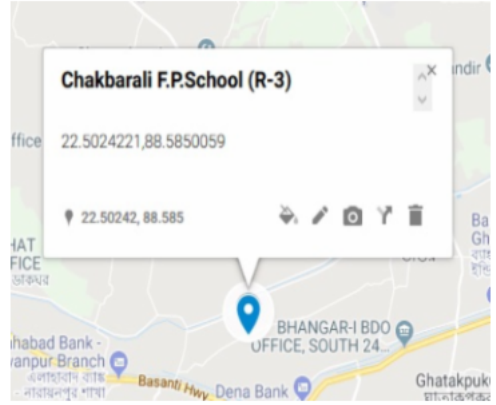

Google Map View