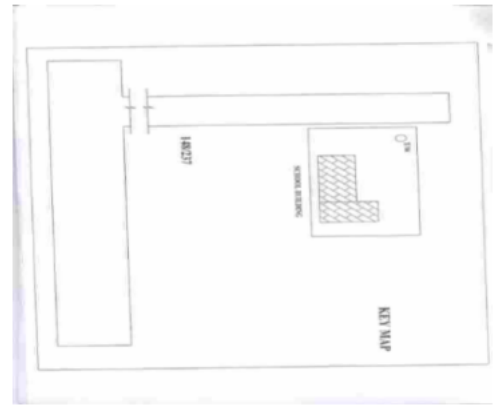

নির্বাচক নিবন্ধন আধিকারিকের স্বাক্ষর

Nazri Naksha

Google Map View

Polling Station Building Front View

Polling Station Front View

Cad View

Key MAP View

বিধানসভা নির্বাচনক্ষেত্রের নং, নাম : 148-ভাঙ্গড়
ভাগ নং, নাম : 1-গড়াইজুলী