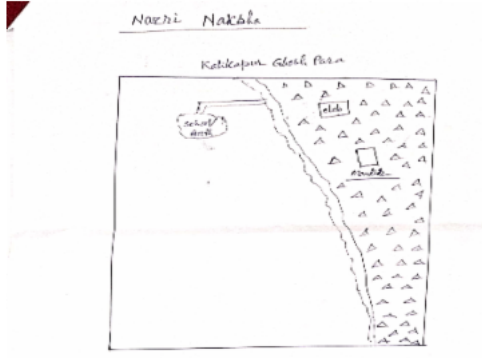

Nazri Naksha