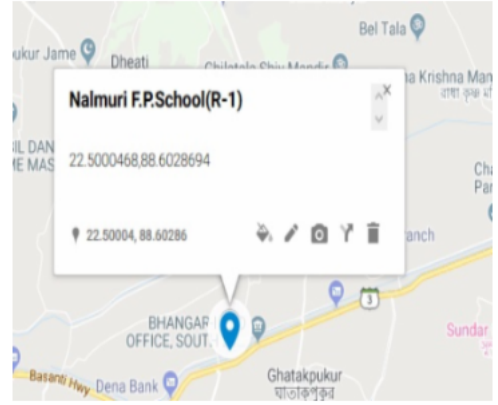

নির্বাচক নিবন্ধন আধিকারিকের স্বাক্ষর

Nazri Naksha

Google Map View

Polling Station Building Front View

Polling Station Front View

Cad View

Key MAP View

1 নাম : মুসতারী বিবি স্বামীর নাম : রহিম আলি ধরানী বাড়ির নং : n0299 বয়স : 40 লিঙ্গ : মহিলা	TDM2023620 ফটো উপলব্ধ	2 নাম : আব্দুল বাসার পিতার নাম : আব্দুল কালম বাড়ির নং : n0291 বয়স : 27 লিঙ্গ : পুরুষ	TDM2023547 ফটো উপলব্ধ	3 নাম : খাদিজা বিবি স্বামীর নাম : আব্দুল আলি হেলাল বাড়ির নং : n0287 বয়স : 36 লিঙ্গ : মহিলা	TDM2023505 ফটো উপলব্ধ
4 নাম : গোলেহার বিবি স্বামীর নাম : রোমজান মোল্যা বাড়ির নং : n0285 বয়স : 26 লিঙ্গ : মহিলা	TDM2023489 ফটো উপলব্ধ	5 নাম : সাবানা বিবি স্বামীর নাম : মুজিব আলি মোল্লা বাড়ির নং : n0282 বয়স : 27 লিঙ্গ : মহিলা	TDM2023455 ফটো উপলব্ধ	6 নাম : মিনারা বিবি স্বামীর নাম : ফারুক আলি মোল্যা বাড়ির নং : n0279 বয়স : 31 লিঙ্গ : মহিলা	TDM2023422 ফটো উপলব্ধ
7 নাম : নাসিমা বিবি স্বামীর নাম : রেজাউল ঘরানী বাড়ির নং : n0277 বয়স : 31 লিঙ্গ : মহিলা	TDM2023406 ফটো উপলব্ধ	8 নাম : ফতেমা খাতুন পিতার নাম : মুজিব আলি মোল্লা বাড়ির নং : n0278 বয়স : 26 লিঙ্গ : মহিলা	TDM2023398 ফটো উপলব্ধ	9 নাম : মাহুজা খাতুন পিতার নাম : ইমান মিস্ত্রী বাড়ির নং : n0274 বয়স : 28 লিঙ্গ : মহিলা	TDM2023372 ফটো উপলব্ধ
10 নাম : ফতেমা বিবি স্বামীর নাম : মুজিব আলি ঘরানী বাড়ির নং : n0273 বয়স : 29 লিঙ্গ : মহিলা	TDM2023364 ফটো উপলব্ধ	11 নাম : সুপি আব্দুল মোমেন পিতার নাম : লায়ের আলি গাজী বাড়ির নং : n0270 বয়স : 26 লিঙ্গ : পুরুষ	TDM2023331 ফটো উপলব্ধ	12 নাম : মোহাম্মদ নব্বুত পিতার নাম : কলিম মোল্লা বাড়ির নং : নং বয়স : 55 লিঙ্গ : পুরুষ	TDM2526440 ফটো উপলব্ধ
13 নাম : মুসলিমা বিবি স্বামীর নাম : শেখ রহিম বাড়ির নং : 00 বয়স : 30 লিঙ্গ : মহিলা	TDM2070894 ফটো উপলব্ধ	14 নাম : নাজমিন সুলতানা স্বামীর নাম : শাকবর আলি খাঁ বাড়ির নং : n0295 বয়স : 28 লিঙ্গ : মহিলা	TDM2023588 ফটো উপলব্ধ	15 নাম : পারুল বিবি স্বামীর নাম : সসিবুদদীন খান বাড়ির নং : n0302 বয়স : 27 লিঙ্গ : মহিলা	TDM2023653 ফটো উপলব্ধ
16 নাম : সেখ রহমত মায়ের নাম : শেখ রহিম বাড়ির নং : 00 বয়স : 50 লিঙ্গ : পুরুষ	TDM2081834 ফটো উপলব্ধ	17 নাম : আর্জিনা বিবি শিকারী স্বামীর নাম : ইসরুইল শিকারী বাড়ির নং : এন00 বয়স : 37 লিঙ্গ : মহিলা	TDM0937367 ফটো উপলব্ধ	18 নাম : সহানার খাতুন পিতার নাম : সুদেব মোল্লা বাড়ির নং : এন00 বয়স : 26 লিঙ্গ : মহিলা	TDM2708295 ফটো উপলব্ধ
19 নাম : কেইনাখ পর্বিন পিতার নাম : শ্ৰী. নরসদ বাড়ির নং : এন0287 বয়স : 24 লিঙ্গ : মহিলা	TDM2708816 ফটো উপলব্ধ	20 নাম : জাহাঙ্গির গাজী পিতার নাম : ফকির গাজী বাড়ির নং : এন00 বয়স : 34 লিঙ্গ : পুরুষ	TDM277761 ফটো উপলব্ধ	21 নাম : আয়সা বিবি স্বামীর নাম : মোঃ গোলাম কুদ্দুস বাড়ির নং : n0300 বয়স : 26 লিঙ্গ : মহিলা	TDM2023638 ফটো উপলব্ধ
22 নাম : আমিরুল ইসলাম পিতার নাম : করিম আলি মোল্লা বাড়ির নং : n0265 বয়স : 26 লিঙ্গ : পুরুষ	TDM2023281 ফটো উপলব্ধ	23 নাম : মহঃ শানশা পিতার নাম : মেহমুদ আলম বাড়ির নং : N00 বয়স : 36 লিঙ্গ : পুরুষ	ZJJ1988708 ফটো উপলব্ধ	24 নাম : হাফিজুল খান পিতার নাম : দাউদ খান বাড়ির নং : এন0128 বয়স : 32 লিঙ্গ : পুরুষ	TDM1605831 ফটো উপলব্ধ
25 নাম : তারাম্ম খাতুন পিতার নাম : মেহমুদ আলম বাড়ির নং : এন00 বয়স : 22 লিঙ্গ : মহিলা	TDM2943991 ফটো উপলব্ধ	26 নাম : সরিফা বেগম স্বামীর নাম : মেহমুদ আলম বাড়ির নং : এন00 বয়স : 59 লিঙ্গ : মহিলা	FND2743821 ফটো উপলব্ধ	27 নাম : মহঃ মুমতাজ আলম পিতার নাম : মেহমুদ আলম বাড়ির নং : এন00 বয়স : 31 লিঙ্গ : পুরুষ	ZJJ1987833 ফটো উপলব্ধ
28 নাম : মেহমুদ আলম পিতার নাম : শেখ . আলিজান বাড়ির নং : এন00 বয়স : 61 লিঙ্গ : পুরুষ	FND0550293 ফটো উপলব্ধ	29 নাম : আফসার আলম পিতার নাম : মেহমুদ আলম বাড়ির নং : এন00 বয়স : 23 লিঙ্গ : পুরুষ	TDM2981892 ফটো উপলব্ধ	30 নাম : আজগার আলি মোল্লা পিতার নাম : সাধু মোল্লা বাড়ির নং : n0037 বয়স : 65 লিঙ্গ : পুরুষ	TDM2679686 ফটো উপলব্ধ