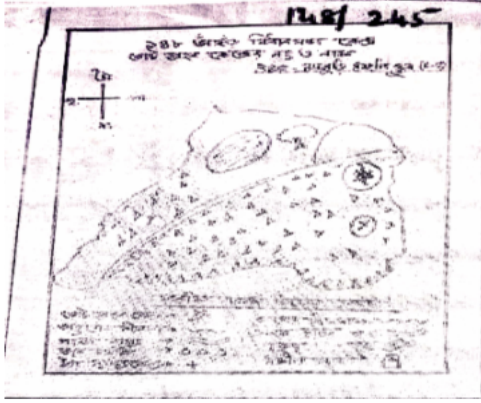

নির্বাচক নিবন্ধন আধিকারিকের স্বাক্ষর

Nazri Naksha

Google Map View

Polling Station Building Front View

Polling Station Front View

Cad View

Key MAP View

1 নাম : সেলিম ঘরামী পিতার নাম : গোলাম মোস্তফা ঘরামী বাড়ির নং : n0096 বয়স : 36 লিঙ্গ : পুরুষ	CCR2911626 ফটো উপলব্ধ	2 নাম : নাজমা বিবি স্বামীর নাম : আহুদ আলি মোল্লা বাড়ির নং : n0159 বয়স : 28 লিঙ্গ : মহিলা	TDM1839117 ফটো উপলব্ধ	3 নাম : পারুলী বিবি স্বামীর নাম : নসিম পাইক বাড়ির নং : n0159 বয়স : 45 লিঙ্গ : মহিলা	TDM1839349 ফটো উপলব্ধ
4 নাম : ইসমাইল আলি মোল্ল্যা পিতার নাম : ইসমাইল আলি মোল্ল্যা বাড়ির নং : n0159 বয়স : 29 লিঙ্গ : পুরুষ	TDM1839729 ফটো উপলব্ধ	5 নাম : রাজ আলি পাইক পিতার নাম : নাছিম আলি পাইক বাড়ির নং : n0159 বয়স : 29 লিঙ্গ : পুরুষ	TDM1709237 ফটো উপলব্ধ	6 নাম : বাপি আলি পাইক পিতার নাম : নসিম আলি পাইক বাড়ির নং : n0159 বয়স : 35 লিঙ্গ : পুরুষ	TDM1180330 ফটো উপলব্ধ
7 নাম : মারুফা বিবি স্বামীর নাম : নবীর আলি পাইক বাড়ির নং : n0159 বয়স : 34 লিঙ্গ : মহিলা	TDM1485390 ফটো উপলব্ধ	8 নাম : নবীর আলি পাইক পিতার নাম : নাছিম আলি পাইক বাড়ির নং : n0159 বয়স : 35 লিঙ্গ : পুরুষ	TDM1485382 ফটো উপলব্ধ	9 নাম : আনোয়ারা বিবি স্বামীর নাম : লতেমান আলি পাইক বাড়ির নং : n0159 বয়স : 38 লিঙ্গ : মহিলা	CCR2601433 ফটো উপলব্ধ
10 নাম : লতেমান আলি পাইক পিতার নাম : জবেদ আলি পাইক বাড়ির নং : n0159 বয়স : 42 লিঙ্গ : পুরুষ	CCR2492288 ফটো উপলব্ধ	11 নাম : তুহিনা বিবি স্বামীর নাম : মনিরুল পাইক বাড়ির নং : n0159 বয়স : 34 লিঙ্গ : মহিলা	TDM1709468 ফটো উপলব্ধ	12 নাম : মনিরুল পাইক পিতার নাম : নাছিম পাইক বাড়ির নং : n0159 বয়স : 38 লিঙ্গ : পুরুষ	TDM0933101 ফটো উপলব্ধ
13 নাম : মনোয়ারা বিবি স্বামীর নাম : মোঃ রাজ্জাক আলি গাজী বাড়ির নং : n0215 বয়স : 42 লিঙ্গ : মহিলা	CCR2233443 ফটো উপলব্ধ	14 নাম : আলেক জান দিবি স্বামীর নাম : জয়নুল সেখ বাড়ির নং : n0215 বয়স : 50 লিঙ্গ : মহিলা	CCR2492429 ফটো উপলব্ধ	15 নাম : অহিমন বিবি স্বামীর নাম : লালসাবু মেল্যা বাড়ির নং : n0215 বয়স : 63 লিঙ্গ : মহিলা	TDM2382901 ফটো উপলব্ধ
16 নাম : রূপালি খাতুন স্বামীর নাম : মোঃ মনিরুলজ্জমান বাড়ির নং : n0213 বয়স : 37 লিঙ্গ : মহিলা	CCR2800019 ফটো উপলব্ধ	17 নাম : সাহানারা বিবি স্বামীর নাম : রাজু মোল্ল্যা বাড়ির নং : n0187 বয়স : 38 লিঙ্গ : মহিলা	TDM1070630 ফটো উপলব্ধ	18 নাম : লিখ বিবি স্বামীর নাম : মুনচুর আলি মোল্ল্যা বাড়ির নং : n0185 বয়স : 55 লিঙ্গ : মহিলা	TDM1070614 ফটো উপলব্ধ
19 নাম : আর্জিনা বিবি স্বামীর নাম : মহম্মাদ জাকির আলি মোল্ল্যা বাড়ির নং : n0181 বয়স : 36 লিঙ্গ : মহিলা	CCR2911873 ফটো উপলব্ধ	20 নাম : আরিবুল আলি মোল্ল্যা পিতার নাম : ছায়েদ মোল্লা বাড়ির নং : n0134 বয়স : 31 লিঙ্গ : পুরুষ	TDM1485093 ফটো উপলব্ধ	21 নাম : রোমজান মোল্ল্যা পিতার নাম : বিশেষ মোল্ল্যা বাড়ির নং : n0134 বয়স : 30 লিঙ্গ : পুরুষ	TDM1709328 ফটো উপলব্ধ
22 নাম : আব্দুল মোল্লা পিতার নাম : দিদার মোল্লা বাড়ির নং : n0134 বয়স : 33 লিঙ্গ : পুরুষ	TDM1271139 ফটো উপলব্ধ	23 নাম : রুকিয়া বিবি স্বামীর নাম : দিদার মোল্লা বাড়ির নং : n0134 বয়স : 65 লিঙ্গ : মহিলা	TDM2402048 ফটো উপলব্ধ	24 নাম : রিজিয়া বিবি মোল্লা স্বামীর নাম : ছায়েদ মোল্লা বাড়ির নং : n0134 বয়স : 56 লিঙ্গ : মহিলা	WB/14/107/528335 ফটো উপলব্ধ
25 নাম : ছায়েদ মোল্লা পিতার নাম : বাদশা মোল্লা বাড়ির নং : n0134 বয়স : 66 লিঙ্গ : পুরুষ	CCR1503655 ফটো উপলব্ধ	26 নাম : সরিফান বিবি স্বামীর নাম : বিশেষ মোল্লা বাড়ির নং : n0134 বয়স : 61 লিঙ্গ : মহিলা	TDM2379410 ফটো উপলব্ধ	27 নাম : ফুলজান বিবি স্বামীর নাম : বাদশা মোল্লা বাড়ির নং : n0134 বয়স : 83 লিঙ্গ : মহিলা	CCR2911618 ফটো উপলব্ধ
28 নাম : রোকিয়া বিবি মোল্ল্যা স্বামীর নাম : মোসলেম মোল্ল্যা বাড়ির নং : n0218 বয়স : 43 লিঙ্গ : মহিলা	CCR1390483 ফটো উপলব্ধ	29 নাম : আশিআন বেওয়া স্বামীর নাম : আবদুল গফুর আনসারি বাড়ির নং : এন00 বয়স : 66 লিঙ্গ : মহিলা	TDM3002730 ফটো উপলব্ধ	30 নাম : সোনিয়া বিবি স্বামীর নাম : সফিকুল মোল্ল্যা বাড়ির নং : n0248 বয়স : 34 লিঙ্গ : মহিলা	TDM1945575 ফটো উপলব্ধ