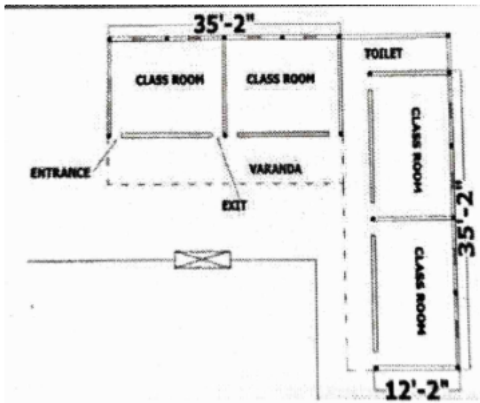

নির্বাচক নিবন্ধন আধিকারিকের স্বাক্ষর

Nazri Naksha

Google Map View

Polling Station Building Front View

Polling Station Front View

Cad View

Key MAP View

বিধানসভা নির্বাচনক্ষেত্রের নং, নাম : 148-ভাঙ্গড়  
ভাগ নং, নাম : 1-রানীগাছি পশ্চিম পাড়া