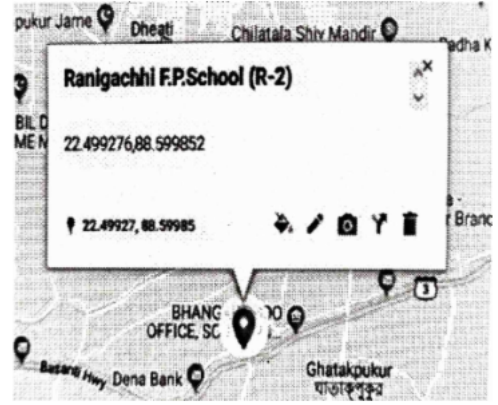

নির্বাচক নিবন্ধন আধিকারিকের স্বাক্ষর

Nazri Naksha

Google Map View

Polling Station Building Front View

Polling Station Front View

Cad View

Key MAP View

বিধানসভা নির্বাচনক্ষেত্রের নং, নাম : 148-ভাঙ্গড়  
ভাগ নং, নাম : 1-রানীগাছি পশ্চিম পাড়া