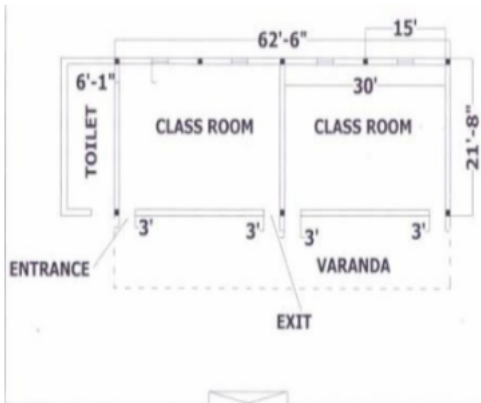

নির্বাচক নিবন্ধন আধিকারিকের স্বাক্ষর

Nazri Naksha

Google Map View

Polling Station Building Front View

Polling Station Front View

Cad View

Key MAP View

1 নাম : মোঃ রুছুল আমিন মোল্লা পিতার নাম: মোঃ গোলাম রসুল মোল্লা বাড়ির নং : n0058 বয়স : 32 লিঙ্গ : পুরুষ	TDM1489087	ফটো উপলব্ধ	2 নাম : রুপা মোল্লা স্বামীর নাম: গোলাম মোল্লা বাড়ির নং : n0058 বয়স : 51 লিঙ্গ : মহিলা	WB/14/107/606338	ফটো উপলব্ধ	3 নাম : গোলাম মোল্লা পিতার নাম: আঃগনি মোল্লা বাড়ির নং : n0058 বয়স : 57 লিঙ্গ : পুরুষ	WB/14/107/606456	ফটো উপলব্ধ
4 নাম : জামাল খাঁ পিতার নাম: মাসিম বাড়ির নং : n0042 বয়স : 54 লিঙ্গ : পুরুষ	TDM0959098	ফটো উপলব্ধ	5 নাম : নাজমুন নাহার পিতার নাম: মোঃ নজরুল ইসলাম বাড়ির নং : n0058 বয়স : 38 লিঙ্গ : মহিলা	CCR2804870	ফটো উপলব্ধ	6 নাম : রফিকুল মোল্যা পিতার নাম: বক্রার মোল্যা বাড়ির নং : n0053 বয়স : 36 লিঙ্গ : পুরুষ	TDM1275775	ফটো উপলব্ধ
7 নাম : মোঃ নজরুল ইসলাম পিতার নাম: আব্দুল গনি মোল্ল্যা বাড়ির নং : n0058 বয়স : 69 লিঙ্গ : পুরুষ	WB/14/107/606287	ফটো উপলব্ধ	8 নাম : রোজিনা খাতুন স্বামীর নাম: ছাত্তার মেল্যা বাড়ির নং : n0138 বয়স : 30 লিঙ্গ : মহিলা	TDM1866235	ফটো উপলব্ধ	9 নাম : মুসলিমা বিবি স্বামীর নাম: মনিরুল মোল্যা বাড়ির নং : n0140 বয়স : 32 লিঙ্গ : মহিলা	TDM1866250	ফটো উপলব্ধ
10 নাম : আবিদ হোসেন পিতার নাম: মোস্তাফা মোল্যা বাড়ির নং : n0147 বয়স : 28 লিঙ্গ : পুরুষ	TDM1866326	ফটো উপলব্ধ	11 নাম : মহঃ জাবেদ পিতার নাম: মহঃ সরফদ্দিন বাড়ির নং : n0150 বয়স : 40 লিঙ্গ : পুরুষ	TDM1866359	ফটো উপলব্ধ	12 নাম : মোঃ হাফিজুল মোল্যা পিতার নাম: গোলাম মোল্যা বাড়ির নং : n0156 বয়স : 30 লিঙ্গ : পুরুষ	TDM1947274	ফটো উপলব্ধ
13 নাম : মনিরুল ইসলাম পিতার নাম: মোস্তাফা মোল্যা বাড়ির নং : n0160 বয়স : 27 লিঙ্গ : পুরুষ	TDM1947316	ফটো উপলব্ধ	14 নাম : অনন্যা আহমেদ পিতার নাম: মোঃ সাহাবুদ্দিন আহমেদ বাড়ির নং : এন0053 বয়স : 25 লিঙ্গ : মহিলা	TDM2380947	ফটো উপলব্ধ	15 নাম : সাহিদা বিবি স্বামীর নাম: নাসির উদ্দিন মোল্লা বাড়ির নং : নং00 বয়স : 29 লিঙ্গ : মহিলা	TDM2428365	ফটো উপলব্ধ
16 নাম : নেহারিয়া খাতুন স্বামীর নাম: মোঃ জাকির হোসেন বাড়ির নং : নং00 বয়স : 28 লিঙ্গ : মহিলা	TDM2598571	ফটো উপলব্ধ	17 নাম : সাবানা খাতুন স্বামীর নাম: মিজানুর মোল্লা বাড়ির নং : N040 বয়স : 25 লিঙ্গ : মহিলা	TDM2427797	ফটো উপলব্ধ	18 নাম : সাবানা পারভীন স্বামীর নাম: কুদ্দুস আলি মোল্যা বাড়ির নং : নং00 বয়স : 26 লিঙ্গ : মহিলা	TDM2428936	ফটো উপলব্ধ
19 নাম : রেহেনা বিবি স্বামীর নাম: সাইফুদ্দিন মোল্যা বাড়ির নং : নং00 বয়স : 31 লিঙ্গ : মহিলা	TDM2428613	ফটো উপলব্ধ	20 নাম : সেরিনা খাতুন স্বামীর নাম: আনামুল আলি মোল্যা বাড়ির নং : নং00 বয়স : 29 লিঙ্গ : মহিলা	TDM2427029	ফটো উপলব্ধ	21 নাম : সুমাইয়া পারভীন স্বামীর নাম: সাইফুল ইসলাম বাড়ির নং : নং00 বয়স : 25 লিঙ্গ : মহিলা	TDM2572113	ফটো উপলব্ধ
22 নাম : রেশমা বিবি স্বামীর নাম: রাজিবুল মোল্লা বাড়ির নং : নং00 বয়স : 29 লিঙ্গ : মহিলা	TDM2428167	ফটো উপলব্ধ	23 নাম : হাসানুরজামান পিতার নাম: বাবুল মোল্লা বাড়ির নং : n0167 বয়স : 28 লিঙ্গ : পুরুষ	TDM1947381	ফটো উপলব্ধ	24 নাম : মমতাজ বেগম পিতার নাম: আব্দুল ওহাব মোল্লা বাড়ির নং : n0131 বয়স : 67 লিঙ্গ : মহিলা	CCR1643238	ফটো উপলব্ধ
25 নাম : ছাকিলা বিবি স্বামীর নাম: মমিন মোল্যা বাড়ির নং : n0033 বয়স : 55 লিঙ্গ : মহিলা	TDM2482495	ফটো উপলব্ধ	26 নাম : মনোয়ারা খাতুন পিতার নাম: মোমিন মোল্ল্যা বাড়ির নং : n0033 বয়স : 24 লিঙ্গ : মহিলা	TDM1609114	ফটো উপলব্ধ	27 নাম : নাসির হোসেন মোল্লা পিতার নাম: আব্দুল বারিক মোল্যা বাড়ির নং : উওর বয়স : 29 লিঙ্গ : পুরুষ	TDM1947340	ফটো উপলব্ধ
28 নাম : মনিরা খাতুন স্বামীর নাম: নজমুল হক মোল্যা বাড়ির নং : n0165 বয়স : 31 লিঙ্গ : মহিলা	TDM1947365	ফটো উপলব্ধ	# 29 নাম : সাহিন সুলতানা পিতার নাম: মোহাম্মদ সফিক উদ্দিন আহমেদ বাড়ির নং : n0166 বয়স : 27 লিঙ্গ : মহিলা	TDM1947373	ফটো উপলব্ধ	30 নাম : আসরাফ মোল্যা পিতার নাম: আজতে আলি মোল্যা বাড়ির নং : n0170 বয়স : 37 লিঙ্গ : পুরুষ	TDM1947431	ফটো উপলব্ধ