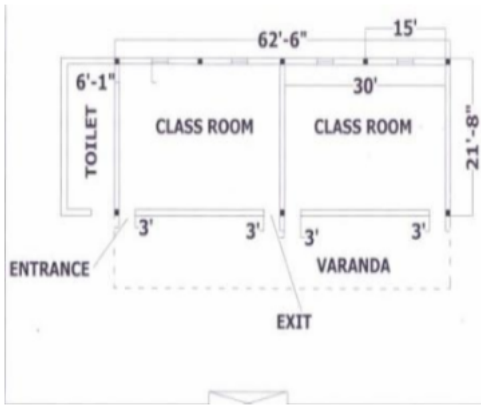

নির্বাচক নিবন্ধন আধিকারিকের স্বাক্ষর

Nazri Naksha

Google Map View

Polling Station Building Front View

Polling Station Front View

Cad View

Key MAP View

1 নাম : মোঃ ওমর ফারুক আহমেদ পিতার নাম : নাসিম আলি মোল্লা বাড়ির নং : n0038 বয়স : 47 লিঙ্গ : পুরুষ	TDM1844968 ফটো উপলব্ধ	2 নাম : খাদিজা পারভিন আহমেদ স্বামীর নাম : মোঃ ওমর ফারুক আহমেদ বাড়ির নং : n0038 বয়স : 46 লিঙ্গ : মহিলা	TDM1844976 ফটো উপলব্ধ	3 নাম : সফিকুল ইসলাম পিতার নাম : কাসেম আলি মোল্লা বাড়ির নং : n0241 বয়স : 28 লিঙ্গ : পুরুষ	TDM1953421 ফটো উপলব্ধ
4 নাম : সাহিদা খাতুন পিতার নাম : হবিবুর মোল্লা বাড়ির নং : n0158 বয়স : 33 লিঙ্গ : মহিলা	TDM1277839 ফটো উপলব্ধ	5 নাম : রোমজান মোল্লা পিতার নাম : গোলামরসুল মোল্লা বাড়ির নং : n0158 বয়স : 39 লিঙ্গ : পুরুষ	TDM0972166 ফটো উপলব্ধ	6 নাম : মেহেরুন বিবি স্বামীর নাম : আইজুল মোল্লা বাড়ির নং : n0158 বয়স : 46 লিঙ্গ : মহিলা	CCR1644194 ফটো উপলব্ধ
7 নাম : সোনালী বিবি স্বামীর নাম : কেতাব মোল্লা বাড়ির নং : n0158 বয়স : 41 লিঙ্গ : মহিলা	CCR2521557 ফটো উপলব্ধ	8 নাম : কেতাব মোল্লা পিতার নাম : হবিবুর মোল্লা বাড়ির নং : n0158 বয়স : 45 লিঙ্গ : পুরুষ	CCR1643105 ফটো উপলব্ধ	9 নাম : আলেকজান মোল্লা স্বামীর নাম : গোলাম মোল্লা বাড়ির নং : n0158 বয়স : 81 লিঙ্গ : মহিলা	WB/14/107/600475 ফটো উপলব্ধ
10 নাম : আরিফ আলি মুন্সী পিতার নাম : জটে মুন্সী বাড়ির নং : n0100 বয়স : 29 লিঙ্গ : পুরুষ	TDM1712546 ফটো উপলব্ধ	11 নাম : সাবির আলি মুন্সী পিতার নাম : জটে মুন্সী বাড়ির নং : n0100 বয়স : 34 লিঙ্গ : পুরুষ	TDM1277847 ফটো উপলব্ধ	12 নাম : হাসান আলি মুন্সি পিতার নাম : জটে মুন্সি বাড়ির নং : n0100 বয়স : 35 লিঙ্গ : পুরুষ	TDM1491059 ফটো উপলব্ধ
13 নাম : মিন্টু মোল্লা পিতার নাম : কেনা মোল্লা বাড়ির নং : n0183 বয়স : 28 লিঙ্গ : পুরুষ	TDM1845460 ফটো উপলব্ধ	14 নাম : মহঃ হাফিজ পিতার নাম : মহঃ সিরাজ বাড়ির নং : n0120 বয়স : 38 লিঙ্গ : পুরুষ	CCR2804862 ফটো উপলব্ধ	15 নাম : সাজিদা খাতুন স্বামীর নাম : আনছার ঢালী বাড়ির নং : n0261 বয়স : 27 লিঙ্গ : মহিলা	TDM1976943 ফটো উপলব্ধ
16 নাম : কোহিনুর শা অন্যান্য : আলি হায়দর শা বাড়ির নং : নং000 বয়স : 52 লিঙ্গ : মহিলা	TDM2442846 ফটো উপলব্ধ	17 নাম : আমিনা বিবি স্বামীর নাম : রহমান মোল্লা বাড়ির নং : নং234 বয়স : 30 লিঙ্গ : মহিলা	TDM1953249 ফটো উপলব্ধ	18 নাম : সিরাজুল ইসলাম পিতার নাম : মনিরুল ইসলাম বাড়ির নং : n0233 বয়স : 28 লিঙ্গ : পুরুষ	TDM1953231 ফটো উপলব্ধ
19 নাম : মোঃ সাজিদ ইমরান পিতার নাম : মোঃ ওমর ফারুক আহমেদ বাড়ির নং : n0225 বয়স : 28 লিঙ্গ : পুরুষ	TDM1866474 ফটো উপলব্ধ	20 নাম : মওদুদ বারী পিতার নাম : আব্দুল বারী বাড়ির নং : n0156 বয়স : 78 লিঙ্গ : পুরুষ	TDM2157642 ফটো উপলব্ধ	21 নাম : তাহারুন নেসা স্বামীর নাম : মওদুদ বারী বাড়ির নং : n0156 বয়স : 66 লিঙ্গ : মহিলা	TDM2157675 ফটো উপলব্ধ
22 নাম : সামসুদ্দিন মোল্লা পিতার নাম : মুজিত আলি মোল্লা বাড়ির নং : n0198 বয়স : 42 লিঙ্গ : মহিলা	TDM1610757 ফটো উপলব্ধ	23 নাম : তাছলিমা বিবি স্বামীর নাম : খাদিজা মোল্লা বাড়ির নং : n0229 বয়স : 36 লিঙ্গ : মহিলা	CCR2850311 ফটো উপলব্ধ	24 নাম : রেহেনা বিবি স্বামীর নাম : রাজ্জাক আলি মোল্লা বাড়ির নং : n0219 বয়স : 37 লিঙ্গ : মহিলা	CCR2871028 ফটো উপলব্ধ
25 নাম : আবুহোসেন পিতার নাম : আশরাফ বাড়ির নং : n0191 বয়স : 65 লিঙ্গ : পুরুষ	CCR2521508 ফটো উপলব্ধ	26 নাম : মনিরা বিবি স্বামীর নাম : রেজাউল মোল্লা বাড়ির নং : n0158 বয়স : 35 লিঙ্গ : মহিলা	TDM1845346 ফটো উপলব্ধ	27 নাম : আজমিরা বিবি স্বামীর নাম : মোবরেক মোল্লা বাড়ির নং : এন000 বয়স : 38 লিঙ্গ : মহিলা	TDM1025626 ফটো উপলব্ধ
28 নাম : সাইনারা খাতুন স্বামীর নাম : সিরাজুল মুন্সী বাড়ির নং : নং100 বয়স : 28 লিঙ্গ : মহিলা	TDM2443554 ফটো উপলব্ধ	29 নাম : রাইলা বিবি স্বামীর নাম : কুদ্দুস আলি মোল্লা বাড়ির নং : নং00 বয়স : 34 লিঙ্গ : মহিলা	TDM1844885 ফটো উপলব্ধ	30 নাম : আবির সাহা পিতার নাম : মুহম্মদ ইব্রাহিম শা বাড়ির নং : নং000 বয়স : 57 লিঙ্গ : পুরুষ	TDM2442994 ফটো উপলব্ধ