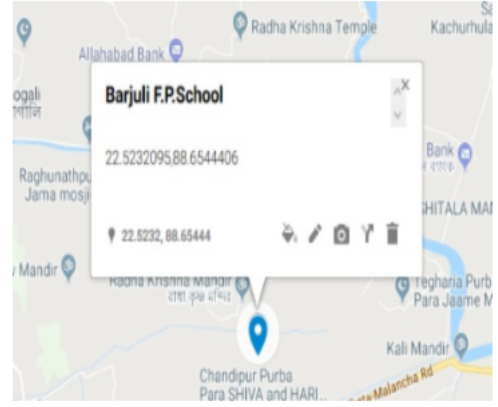

Google Map View