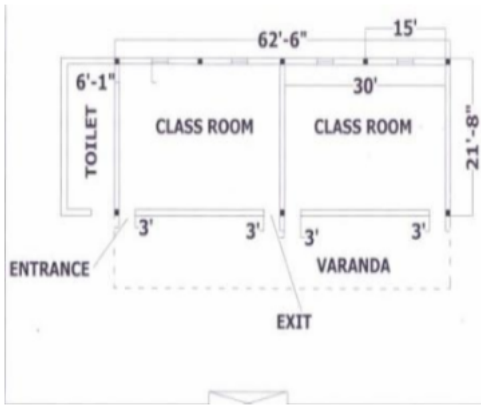

নির্বাচক নিবন্ধন আধিকারিকের স্বাক্ষর

Nazri Naksha

Google Map View

Polling Station Building Front View

Polling Station Front View

Cad View

Key MAP View

1 নাম : ফিরোজান বিবি স্বামীর নাম: এব্রাহিম বৈদ্য বাড়ির নং : n0173 বয়স : 35 লিঙ্গ : মহিলা	TDM1948470	ফটো উপলব্ধ	2 নাম : ফজিলা বিবি স্বামীর নাম: বাপিরুল মোল্যা বাড়ির নং : n0171 বয়স : 27 লিঙ্গ : মহিলা	TDM1948454	ফটো উপলব্ধ	3 নাম : তাছলিমা বিবি স্বামীর নাম: রোজ্জাক আলি মোল্যা বাড়ির নং : n0162 বয়স : 28 লিঙ্গ : মহিলা	TDM1948363	ফটো উপলব্ধ
4 নাম : বিলকিস বিবি মায়ের নাম: সাহাআলম মোল্যা বাড়ির নং : n0161 বয়স : 28 লিঙ্গ : মহিলা	TDM1948355	ফটো উপলব্ধ	5 নাম : ফিরোজা বিবি স্বামীর নাম: ফজের আলি মোল্যা বাড়ির নং : n0160 বয়স : 34 লিঙ্গ : মহিলা	TDM1948348	ফটো উপলব্ধ	6 নাম : রেহেনা বিবি স্বামীর নাম: আব্দুল ফারুক মোল্যা বাড়ির নং : n0166 বয়স : 32 লিঙ্গ : মহিলা	TDM1948405	ফটো উপলব্ধ
7 নাম : সাজেদা বিবি স্বামীর নাম: সালাউদ্দিন বৈদ্য বাড়ির নং : n0164 বয়স : 28 লিঙ্গ : মহিলা	TDM1948389	ফটো উপলব্ধ	8 নাম : রহিমা বিবি স্বামীর নাম: রহিম বৈদ্য বাড়ির নং : n0147 বয়স : 51 লিঙ্গ : মহিলা	WB/14/107/357369	ফটো উপলব্ধ	9 নাম : মনিরুল মোল্যা পিতার নাম: মতলেব মোল্যা বাড়ির নং : n0154 বয়স : 27 লিঙ্গ : পুরুষ	TDM1948280	ফটো উপলব্ধ
10 নাম : হান্নান মোল্যা পিতার নাম: নূর মহম্মদ মোল্যা বাড়ির নং : n0152 বয়স : 27 লিঙ্গ : পুরুষ	TDM1948264	ফটো উপলব্ধ	11 নাম : মরিজান খাতুন পিতার নাম: নবাব বৈদ্য বাড়ির নং : n0127 বয়স : 32 লিঙ্গ : মহিলা	TDM1864172	ফটো উপলব্ধ	12 নাম : বেনজির ইসলাম পিতার নাম: আব্দুল খানেক বৈদ্য বাড়ির নং : n0187 বয়স : 26 লিঙ্গ : মহিলা	TDM1977909	ফটো উপলব্ধ
13 নাম : রেশমা বিবি স্বামীর নাম: আরাপ আলি বৈদ্য বাড়ির নং : n0181 বয়স : 26 লিঙ্গ : মহিলা	TDM1977842	ফটো উপলব্ধ	14 নাম : সাবানা বিবি স্বামীর নাম: ফিরকত মোল্যা বাড়ির নং : n0177 বয়স : 26 লিঙ্গ : মহিলা	TDM1977800	ফটো উপলব্ধ	15 নাম : সাবিনা বিবি স্বামীর নাম: সহাব আলি বৈদ্য বাড়ির নং : n0148 বয়স : 37 লিঙ্গ : মহিলা	TDM0984450	ফটো উপলব্ধ
16 নাম : ছপুরা খাতুন পিতার নাম: ইউছুপ মোল্যা বাড়ির নং : নং00 বয়স : 36 লিঙ্গ : মহিলা	TDM0985218	ফটো উপলব্ধ	17 নাম : লিলুফা বিবি স্বামীর নাম: মনিরুল মোল্যা বাড়ির নং : n0186 বয়স : 26 লিঙ্গ : মহিলা	TDM1977891	ফটো উপলব্ধ	18 নাম : সাইদা বিবি স্বামীর নাম: আলেম মোল্যা বাড়ির নং : n0150 বয়স : 29 লিঙ্গ : মহিলা	TDM1948249	ফটো উপলব্ধ
19 নাম : রুবিনা বিবি স্বামীর নাম: হাপিজুল মোল্লা বাড়ির নং : n0172 বয়স : 30 লিঙ্গ : মহিলা	TDM1948462	ফটো উপলব্ধ	20 নাম : আমিনা খাতুন স্বামীর নাম: হানন মোলা বাড়ির নং : নং152 বয়স : 25 লিঙ্গ : মহিলা	TDM2704237	ফটো উপলব্ধ	21 নাম : খাদিজা বিবি স্বামীর নাম: নজরুল বৈদ্য বাড়ির নং : n0168 বয়স : 30 লিঙ্গ : মহিলা	TDM1948421	ফটো উপলব্ধ
22 নাম : রম্পা খাতুন স্বামীর নাম: রমজান আলি বৈদ্য বাড়ির নং : এন000 বয়স : 28 লিঙ্গ : মহিলা	TDM2704468	ফটো উপলব্ধ	23 নাম : সুফিয়া খাতুন স্বামীর নাম: হবিবুল্লা বৈদ্য বাড়ির নং : নং00 বয়স : 23 লিঙ্গ : মহিলা	TDM2704369	ফটো উপলব্ধ	24 নাম : হাবিবুল্যা দৈদ্য পিতার নাম: পিয়ার দৈদ্য বাড়ির নং : n0158 বয়স : 30 লিঙ্গ : পুরুষ	TDM1948322	ফটো উপলব্ধ
25 নাম : সাথী ব্যানার্জী স্বামীর নাম: দিব্যেন্দু ব্যানার্জী বাড়ির নং : n0004 বয়স : 31 লিঙ্গ : মহিলা	TDM1713908	ফটো উপলব্ধ	26 নাম : ফতেমা বিবি স্বামীর নাম: সাবুরালী বৈদ্য বাড়ির নং : n0004 বয়স : 32 লিঙ্গ : মহিলা	TDM1847185	ফটো উপলব্ধ	27 নাম : রত্না ব্যানার্জী পিতার নাম: তারাক্ষর ব্যানার্জী বাড়ির নং : n0003 বয়স : 45 লিঙ্গ : মহিলা	TDM1847250	ফটো উপলব্ধ
28 নাম : পৌরব বিবি স্বামীর নাম: ইয়াসিন বৈদ্য বাড়ির নং : N0005 বয়স : 58 লিঙ্গ : মহিলা	WB/14/107/624271	ফটো উপলব্ধ	29 নাম : মানস ব্যানার্জী পিতার নাম: মানবেন্দ্র ব্যানার্জী বাড়ির নং : n0004 বয়স : 27 লিঙ্গ : পুরুষ	TDM2461374	ফটো উপলব্ধ	30 নাম : শঙ্করী ব্যানার্জী স্বামীর নাম: তারাক্ষর ব্যানার্জী বাড়ির নং : n0003 বয়স : 66 লিঙ্গ : মহিলা	WB/14/107/624328	ফটো উপলব্ধ