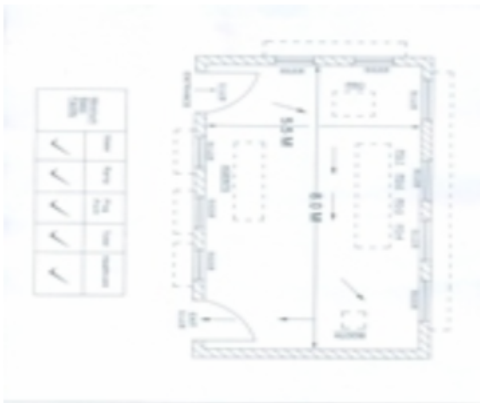

নির্বাচক নিবন্ধন আধিকারিকের স্বাক্ষর

Nazri Naksha

Google Map View

Polling Station Building Front View

Polling Station Front View

Cad View

Key MAP View

1 নাম : কাশমীরা খাতুন মায়ের নাম: জাহানারা বাড়ির নং : n0003 বয়স : 31 লিঙ্গ : মহিলা	TDM1644004 ফটো উপলব্ধ	2 নাম : সাহানুর সাঁপুই পিতার নাম: জাহানারা বিবি সাঁপুই বাড়ির নং : n0003 বয়স : 29 লিঙ্গ : মহিলা	TDM1644012 ফটো উপলব্ধ	3 নাম : মেহেরুন নেছা স্বামীর নাম: সাইফুল হক বাড়ির নং : n0076 বয়স : 41 লিঙ্গ : মহিলা	CCR2816916 ফটো উপলব্ধ
4 নাম : রুবিনা পারভীন স্বামীর নাম: মোঃ সেলিম বাড়ির নং : নং034 বয়স : 30 লিঙ্গ : মহিলা	YCW1462043 ফটো উপলব্ধ	5 নাম : ফাতেমা বিবি স্বামীর নাম: মোঃ লিয়াকত আলি বাড়ির নং : n0037 বয়স : 58 লিঙ্গ : মহিলা	TDM2487254 ফটো উপলব্ধ	6 নাম : মোহাম্মদ লিয়াকত আলি পিতার নাম: এনছান আলি সাঁপুই বাড়ির নং : n0037 বয়স : 61 লিঙ্গ : পুরুষ	TDM2125268 ফটো উপলব্ধ
7 নাম : সারুক সাপুই পিতার নাম: মোহাম্মদ লিয়াকত আলি বাড়ির নং : 065 বয়স : 32 লিঙ্গ : পুরুষ	TDM1311992 ফটো উপলব্ধ	8 নাম : মোঃ ফারুক আহমেদ পিতার নাম: লালবাবু মোল্যা বাড়ির নং : n0078 বয়স : 32 লিঙ্গ : পুরুষ	TDM1393230 ফটো উপলব্ধ	9 নাম : সহীদুল ইসলাম পিতার নাম: মংগলজান মোলা বাড়ির নং : 153 বয়স : 26 লিঙ্গ : পুরুষ	TDM2576460 ফটো উপলব্ধ
10 নাম : আনোয়ারা খাতুন স্বামীর নাম: এক্রামুল ইসলাম বাড়ির নং : 023 বয়স : 29 লিঙ্গ : মহিলা	TDM2576361 ফটো উপলব্ধ	11 নাম : ফিরোজ মোল্যা পিতার নাম: মঙ্গলজান মোল্যা বাড়ির নং : নং 153 বয়স : 24 লিঙ্গ : পুরুষ	TDM2580041 ফটো উপলব্ধ	12 নাম : মৃণ্ময় ঘোষ পিতার নাম: রাম চন্দ্র ঘোষ বাড়ির নং : নং006 বয়স : 25 লিঙ্গ : পুরুষ	TDM2059244 ফটো উপলব্ধ
13 নাম : মারুফা খাতুন পিতার নাম: সহিদ মোল্যা বাড়ির নং : নং022 বয়স : 26 লিঙ্গ : মহিলা	TDM2059251 ফটো উপলব্ধ	14 নাম : রুপা খাতুন পিতার নাম: মোসারেফ, সাঁপুই বাড়ির নং : নং 0 বয়স : 33 লিঙ্গ : মহিলা	TDM2576346 ফটো উপলব্ধ	15 নাম : সিরিনা খাতুন স্বামীর নাম: মোঃ আলি মোল্যা বাড়ির নং : নং 103 বয়স : 38 লিঙ্গ : মহিলা	TDM2633055 ফটো উপলব্ধ
16 নাম : রোজি না খাতুন স্বামীর নাম: এসরাফিল মোল্যা বাড়ির নং : নং 153 বয়স : 27 লিঙ্গ : মহিলা	TDM2576437 ফটো উপলব্ধ	17 নাম : অঞ্জলি খাতুন স্বামীর নাম: মিজানুর সাঁপুই বাড়ির নং : নং 0 বয়স : 23 লিঙ্গ : মহিলা	TDM2713725 ফটো উপলব্ধ	18 নাম : হানুফা খাতুন পিতার নাম: শুকুর আলি মোল্যা বাড়ির নং : এন0022 বয়স : 37 লিঙ্গ : মহিলা	TDM2628741 ফটো উপলব্ধ
19 নাম : তাহারা খাতুন স্বামীর নাম: আহম্মাদ আলি বাড়ির নং : নং 0 বয়স : 24 লিঙ্গ : মহিলা	TDM2632230 ফটো উপলব্ধ	20 নাম : সাফিয়া খাতুন স্বামীর নাম: মোঃ রাসিদ আলি মোল্যা বাড়ির নং : নং 0 বয়স : 28 লিঙ্গ : মহিলা	TDM2713709 ফটো উপলব্ধ	21 নাম : তুহিনা খাতুন স্বামীর নাম: মাসিদুল মোল্যা বাড়ির নং : নং00 বয়স : 31 লিঙ্গ : মহিলা	TDM2059285 ফটো উপলব্ধ
22 নাম : সোনামনি ঘোষ স্বামীর নাম: তনয় ঘোষ বাড়ির নং : নং 6 বয়স : 23 লিঙ্গ : মহিলা	TDM2713675 ফটো উপলব্ধ	23 নাম : রাজীব ঘোষ পিতার নাম: হেমন্ত ঘোষ বাড়ির নং : নং005 বয়স : 25 লিঙ্গ : পুরুষ	TDM2059236 ফটো উপলব্ধ	24 নাম : হেমন্ত ঘোষ পিতার নাম: হারান ঘোষ বাড়ির নং : n0005 বয়স : 53 লিঙ্গ : পুরুষ	WB/14/107/033069 ফটো উপলব্ধ
25 নাম : রামচন্দ্র ঘোষ পিতার নাম: অনিল ঘোষ বাড়ির নং : N0006 বয়স : 57 লিঙ্গ : পুরুষ	TDM2370526 ফটো উপলব্ধ	26 নাম : সবিতা ঘোষ স্বামীর নাম: নিতাই ঘোষ বাড়ির নং : n0006 বয়স : 56 লিঙ্গ : মহিলা	WB/14/107/033655 ফটো উপলব্ধ	27 নাম : নিতাই ঘোষ পিতার নাম: অনিল ঘোষ বাড়ির নং : n0006 বয়স : 61 লিঙ্গ : পুরুষ	WB/14/107/033541 ফটো উপলব্ধ
28 নাম : নন্দরানী ঘোষ স্বামীর নাম: অনিল ঘোষ বাড়ির নং : n0006 বয়স : 81 লিঙ্গ : মহিলা	WB/14/107/033591 ফটো উপলব্ধ	29 নাম : জয়ন্তী ঘোষ স্বামীর নাম: হেমন্ত ঘোষ বাড়ির নং : n0005 বয়স : 52 লিঙ্গ : মহিলা	CCR0073163 ফটো উপলব্ধ	30 নাম : পিয়ালী ঘোষ স্বামীর নাম: বাসুদেব ঘোষ বাড়ির নং : n0006 বয়স : 33 লিঙ্গ : মহিলা	TDM1531920 ফটো উপলব্ধ