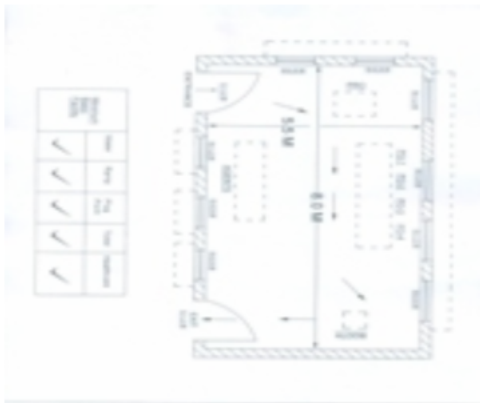

নির্বাচক নিবন্ধন আধিকারিকের স্বাক্ষর

Nazri Naksha

Google Map View

Polling Station Building Front View

Polling Station Front View

Cad View

Key MAP View

1 নাম : অস্পিয়া বিবি স্বামীর নাম : মোঃ খয়রুল ইসলাম বাড়ির নং : n0073 বয়স : 36 লিঙ্গ : মহিলা	TDM1118694 ফটো উপলব্ধ	2 নাম : মামুদা বিবি স্বামীর নাম : সেখ সাহিদ আহমেদ বাড়ির নং : n0073 বয়স : 31 লিঙ্গ : মহিলা	TDM1394808 ফটো উপলব্ধ	3 নাম : সাহিদা সেখ স্বামীর নাম : সেখ হারুন অল রসিদ বাড়ির নং : n0073 বয়স : 68 লিঙ্গ : মহিলা	CCR1379676 ফটো উপলব্ধ
4 নাম : মোঃ সামসের আলি পিতার নাম : মোঃ হেদায়েত আলি বাড়ির নং : n0001 বয়স : 83 লিঙ্গ : পুরুষ	TDM2509750 ফটো উপলব্ধ	5 নাম : রামিজ আহমেদ পিতার নাম : মোঃ সামসের আলি বাড়ির নং : n0001 বয়স : 52 লিঙ্গ : পুরুষ	TDM2509552 ফটো উপলব্ধ	6 নাম : অহিদা বিবি পিতার নাম : মোঃ জালাল বাড়ির নং : n0053 বয়স : 33 লিঙ্গ : মহিলা	TDM1394816 ফটো উপলব্ধ
7 নাম : রোজিনা বিবি স্বামীর নাম : সাব্বির মাল্লিক বাড়ির নং : n0053 বয়স : 35 লিঙ্গ : মহিলা	TDM1748409 ফটো উপলব্ধ	8 নাম : শাহানা জ আহমেদ স্বামীর নাম : রামিজ আহমেদ বাড়ির নং : n0001 বয়স : 47 লিঙ্গ : মহিলা	CCR1333244 ফটো উপলব্ধ	9 নাম : ফাতিমা বিবি স্বামীর নাম : আব্দুল জালাল মোল্লা বাড়ির নং : n0053 বয়স : 55 লিঙ্গ : মহিলা	TDM2728822 ফটো উপলব্ধ
10 নাম : রুবিয়া পারভিন পিতার নাম : সেখ হারুন অল রসিদ বাড়ির নং : নং 073 বয়স : 51 লিঙ্গ : মহিলা	TDM2576395 ফটো উপলব্ধ	11 নাম : মোঃ ফজলুল করিম পিতার নাম : রবিউল ইসলাম বাড়ির নং : n0106 বয়স : 35 লিঙ্গ : পুরুষ	TDM1312602 ফটো উপলব্ধ	12 নাম : আর্জিনা খাতুন স্বামীর নাম : মোঃ সাইফুদ্দিন আহমেদ মোল্লা বাড়ির নং : n0149 বয়স : 43 লিঙ্গ : মহিলা	CCR2259083 ফটো উপলব্ধ
13 নাম : সেখ আহমেদ আলি পিতার নাম : সেখ মোগল জান বাড়ির নং : n0073 বয়স : 76 লিঙ্গ : পুরুষ	CCR1378256 ফটো উপলব্ধ	14 নাম : নাজিরুল শেখ পিতার নাম : আব্দুল জালাল মেহ্না বাড়ির নং : এন0142 বয়স : 21 লিঙ্গ : পুরুষ	TDM2873057 ফটো উপলব্ধ	15 নাম : ফরিদুজ্জামান পিতার নাম : ফজল মোল্লা বাড়ির নং : n0104 বয়স : 32 লিঙ্গ : পুরুষ	TDM1312586 ফটো উপলব্ধ
16 নাম : সেখ হারুন অল রসিদ পিতার নাম : সেখ মঙ্গল জান বাড়ির নং : n0073 বয়স : 78 লিঙ্গ : পুরুষ	CCR1378223 ফটো উপলব্ধ	17 নাম : আব্দুল জালাল মোল্লা পিতার নাম : এনামত আলি মোল্লা বাড়ির নং : n0053 বয়স : 65 লিঙ্গ : পুরুষ	TDM2303501 ফটো উপলব্ধ	18 নাম : পাপিয়া পরভিন পিতার নাম : সেখ হারুন অল রসিদ বাড়ির নং : নং 0073 বয়স : 36 লিঙ্গ : মহিলা	TDM2576411 ফটো উপলব্ধ
19 নাম : সেখ সাহিদ আহমেদ পিতার নাম : সেখ হারুন অল রসিদ বাড়ির নং : নং073 বয়স : 44 লিঙ্গ : পুরুষ	CCR1383744 ফটো উপলব্ধ	20 নাম : ইভানা পারভিন মায়ের নাম : রুবিয়া পারভিন বাড়ির নং : এন0073 বয়স : 20 লিঙ্গ : মহিলা	TDM2979136 ফটো উপলব্ধ	21 নাম : খানম ইখতিয়ার আজম পিতার নাম : গোলাম মোস্তফা সরদার বাড়ির নং : নং0 বয়স : 25 লিঙ্গ : মহিলা	TDM2597649 ফটো উপলব্ধ
22 নাম : আফসারুল আলম পিতার নাম : আলাউদ্দিন মোল্লা বাড়ির নং : এন0256 বয়স : 22 লিঙ্গ : পুরুষ	TDM2804185 ফটো উপলব্ধ	23 নাম : সুরাইয়া পারভিন স্বামীর নাম : ইমরান আলি বাড়ির নং : এন0016 বয়স : 23 লিঙ্গ : মহিলা	TDM2801108 ফটো উপলব্ধ	24 নাম : মোঃ সৈয়েব আলি পিতার নাম : মোঃ দৌলত মোল্লা বাড়ির নং : n0016 বয়স : 54 লিঙ্গ : পুরুষ	TDM2335917 ফটো উপলব্ধ
25 নাম : নুরু জামান মোল্লা পিতার নাম : নুর ইসলাম মোল্লা বাড়ির নং : নং16 বয়স : 24 লিঙ্গ : পুরুষ	TDM2597441 ফটো উপলব্ধ	26 নাম : নাজমুন নাহার বিবি স্বামীর নাম : মোঃ সৈয়েব আলি বাড়ির নং : n0016 বয়স : 40 লিঙ্গ : মহিলা	CCR1333392 ফটো উপলব্ধ	27 নাম : ইমরান আলি পিতার নাম : সৈয়েব আলি বাড়ির নং : n0016 বয়স : 28 লিঙ্গ : পুরুষ	TDM1748250 ফটো উপলব্ধ
28 নাম : মিস ইরিনা সুলতানা পিতার নাম : মোঃ সৈয়েব আলি বাড়ির নং : এন0016 বয়স : 24 লিঙ্গ : মহিলা	TDM2873123 ফটো উপলব্ধ	29 নাম : সাবিনা খাতুন স্বামীর নাম : নুরু জামান মোল্লা বাড়ির নং : ভগবানপুর বয়স : 23 লিঙ্গ : মহিলা	TDM2957207 ফটো উপলব্ধ	30 নাম : অজগর আলি মোল্লা পিতার নাম : সমসের আলি মোল্লা বাড়ির নং : নং98 বয়স : 45 লিঙ্গ : পুরুষ	TDM2596427 ফটো উপলব্ধ