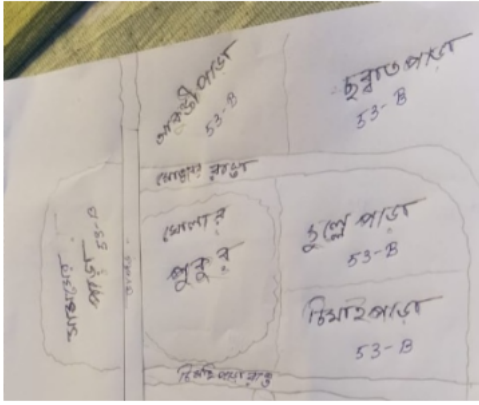

নির্বাচক নিবন্ধন আধিকারিকের স্বাক্ষর

Nazri Naksha

Google Map View

Polling Station Building Front View

Polling Station Front View

Cad View

Key MAP View

1 নাম : মোঃমাহাবুল ইসলাম গাইন পিতার নাম: লুৎফর রহমান গাইন বাড়ির নং : n0042 বয়স : 37 লিঙ্গ : পুরুষ	CCR2835585 ফটো উপলব্ধ	2 নাম : রুশিয়া বিবি স্বামীর নাম: সফিকুল ইসলাম বাড়ির নং : n0127 বয়স : 38 লিঙ্গ : মহিলা	CCR2740371 ফটো উপলব্ধ	3 নাম : মোরসেদ আলম পিতার নাম: আবুল ফজল মোঃ সামসুল আলম বাড়ির নং : n0006 বয়স : 42 লিঙ্গ : পুরুষ	CCR1972868 ফটো উপলব্ধ
4 নাম : সাহানাজ সুলতানা স্বামীর নাম: মোঃ ইমরোজ আলম বাড়ির নং : n0006 বয়স : 43 লিঙ্গ : মহিলা	CCR1972850 ফটো উপলব্ধ	5 নাম : মোঃ ইমরোজ আলম পিতার নাম: আবুল ফজল মোঃ সামসুল আলম বাড়ির নং : n0006 বয়স : 59 লিঙ্গ : পুরুষ	CCR1972843 ফটো উপলব্ধ	6 নাম : আশিফ আলম পিতার নাম: আবুল ফজল মোঃ সামসুল আলম বাড়ির নং : n0006 বয়স : 44 লিঙ্গ : পুরুষ	CCR1377878 ফটো উপলব্ধ
7 নাম : ছবিরানী খাতুন স্বামীর নাম: মোরসেদ আলম বাড়ির নং : n0006 বয়স : 34 লিঙ্গ : মহিলা	TDM1750132 ফটো উপলব্ধ	8 নাম : মুসলিমা বিবি গাইন স্বামীর নাম: লুৎফার রহমান গাইন বাড়ির নং : n0042 বয়স : 43 লিঙ্গ : মহিলা	CCR1972892 ফটো উপলব্ধ	9 নাম : মোজাহিদুল ইসলাম পিতার নাম: আহাম্মাদ আলি মোল্লা বাড়ির নং : n0103 বয়স : 37 লিঙ্গ : পুরুষ	CCR2836252 ফটো উপলব্ধ
10 নাম : রুবিনা বিবি স্বামীর নাম: মোঃ আজহার উদ্দিন গাইন বাড়ির নং : n0198 বয়স : 33 লিঙ্গ : মহিলা	TDM1886928 ফটো উপলব্ধ	11 নাম : সিরিন পারভীন পিতার নাম: সামসুর জোহা গাইন বাড়ির নং : n0201 বয়স : 28 লিঙ্গ : মহিলা	TDM1886951 ফটো উপলব্ধ	12 নাম : অসাদুল ইসলাম গাইন পিতার নাম: লুৎফার রহমান গাইন বাড়ির নং : n0042 বয়স : 50 লিঙ্গ : পুরুষ	TDM0288266 ফটো উপলব্ধ
13 নাম : মিনহাজুল ইসলাম পিতার নাম: আহাম্মাদ আলি মোল্লা বাড়ির নং : n0103 বয়স : 32 লিঙ্গ : পুরুষ	TDM1749308 ফটো উপলব্ধ	14 নাম : রুহুল আমিন পিতার নাম: আহাম্মাদ আলি মোল্লা বাড়ির নং : n0103 বয়স : 30 লিঙ্গ : পুরুষ	TDM1749316 ফটো উপলব্ধ	15 নাম : শাহ আলম পিতার নাম: আবুল ফজল মোঃ সামসুল আলম বাড়ির নং : n0006 বয়স : 51 লিঙ্গ : পুরুষ	TDM2299907 ফটো উপলব্ধ
16 নাম : হামিদা বিবি স্বামীর নাম: অসাদুল ইসলাম গাইন বাড়ির নং : n0042 বয়স : 51 লিঙ্গ : মহিলা	CCR1331834 ফটো উপলব্ধ	17 নাম : একরামুল ইসলাম পিতার নাম: লুৎফার রহমান গাইন বাড়ির নং : n0042 বয়স : 31 লিঙ্গ : পুরুষ	TDM1644939 ফটো উপলব্ধ	18 নাম : সাবিনা ইয়াসমিন স্বামীর নাম: শাহ আলম বাড়ির নং : n0006 বয়স : 42 লিঙ্গ : মহিলা	CCR2313104 ফটো উপলব্ধ
19 নাম : শাহরিয়ার আলম পিতার নাম: শাহ আলম বাড়ির নং : এন0006 বয়স : 21 লিঙ্গ : পুরুষ	TDM2994556 ফটো উপলব্ধ	20 নাম : তাহমিনা বিবি স্বামীর নাম: আক্তাব উদ্দিন মোল্লা বাড়ির নং : n0131 বয়স : 38 লিঙ্গ : মহিলা	CCR2836070 ফটো উপলব্ধ	21 নাম : খোদেজা বিবি স্বামীর নাম: রাশেদ মোল্লা বাড়ির নং : নং00 বয়স : 34 লিঙ্গ : মহিলা	IDR1542174 ফটো উপলব্ধ
22 নাম : নিলুফা পারবিন স্বামীর নাম: আলামিন মোল্লা বাড়ির নং : নং084 বয়স : 24 লিঙ্গ : মহিলা	TDM2809655 ফটো উপলব্ধ	23 নাম : এমদাদুল ইসলাম পিতার নাম: ইয়াকুব আলি বাড়ির নং : নং00 বয়স : 44 লিঙ্গ : পুরুষ	TDM2809648 ফটো উপলব্ধ	24 নাম : মাসুম খাতুন স্বামীর নাম: এমদাদুল ইসলাম বাড়ির নং : নং00 বয়স : 37 লিঙ্গ : মহিলা	TDM2809614 ফটো উপলব্ধ
25 নাম : বাবুসোনা মোল্লা পিতার নাম: সওকত মোল্লা বাড়ির নং : নং0104 বয়স : 23 লিঙ্গ : পুরুষ	TDM2809572 ফটো উপলব্ধ	26 নাম : রিজিয়া বিবি স্বামীর নাম: রুলামিন মোল্লা বাড়ির নং : নং0136 বয়স : 34 লিঙ্গ : মহিলা	TDM2809564 ফটো উপলব্ধ	27 নাম : আবেদ আলি পিতার নাম: মোজাম আলি মোল্লা বাড়ির নং : নং011 বয়স : 28 লিঙ্গ : পুরুষ	TDM2062065 ফটো উপলব্ধ
28 নাম : সিরিন সাহারিয়া পিতার নাম: সালাউদ্দিন আহমেদ বাড়ির নং : n0037 বয়স : 26 লিঙ্গ : মহিলা	TDM2030450 ফটো উপলব্ধ	29 নাম : সালাউদ্দিন আহমেদ পিতার নাম: মোঃ রুস্তম আলি গাইন বাড়ির নং : n0037 বয়স : 53 লিঙ্গ : পুরুষ	TDM2325694 ফটো উপলব্ধ	30 নাম : সিরিন শবনম পিতার নাম: সালাউদ্দিন আহমেদ বাড়ির নং : নং037 বয়স : 24 লিঙ্গ : মহিলা	TDM2583912 ফটো উপলব্ধ