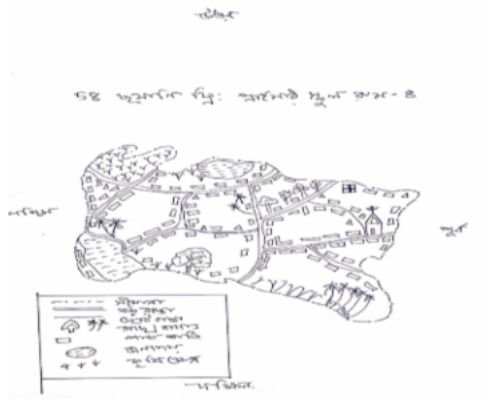

নির্বাচক নিবন্ধন আধিকারিকের স্বাক্ষর

Nazri Naksha

Google Map View

Polling Station Building Front View

Polling Station Front View

Cad View

Key MAP View

1 নাম : তুহিনা খাতুন স্বামীর নাম: সরিফুল ইসলাম মোল্যা বাড়ির নং : এন0058 বয়স : 28 লিঙ্গ : মহিলা	TDM2063444 ফটো উপলব্ধ	2 নাম : মঞ্জুরা খাতুন স্বামীর নাম: মোঃ আবুল কাশেম বাড়ির নং : n0058 বয়স : 64 লিঙ্গ : মহিলা	TDM2526911 ফটো উপলব্ধ	3 নাম : মোঃ আবুল কাশেম পিতার নাম: মোঃ আব্দুল বারী বাড়ির নং : n0058 বয়স : 73 লিঙ্গ : পুরুষ	TDM2526929 ফটো উপলব্ধ
4 নাম : মোঃ আবুল কালাম পিতার নাম: মোঃ আবুল কাশেম বাড়ির নং : n0058 বয়স : 40 লিঙ্গ : পুরুষ	CCR2313971 ফটো উপলব্ধ	5 নাম : রাকিবুল ইসলাম পিতার নাম: আব্দুল হাকিম মোল্যা বাড়ির নং : n0058 বয়স : 30 লিঙ্গ : মহিলা	TDM1645308 ফটো উপলব্ধ	6 নাম : আনজুরা বিবি স্বামীর নাম: আসাদুল মোল্যা বাড়ির নং : n0058 বয়স : 40 লিঙ্গ : মহিলা	CCR2741569 ফটো উপলব্ধ
7 নাম : সরিফুল ইসলাম মোল্যা পিতার নাম: আঃ হাকিম বাড়ির নং : n0058 বয়স : 39 লিঙ্গ : পুরুষ	CCR2561322 ফটো উপলব্ধ	8 নাম : হাবিবুল ইসলাম পিতার নাম: আব্দুল হাকিম মোল্যা বাড়ির নং : n0058 বয়স : 30 লিঙ্গ : মহিলা	TDM1645290 ফটো উপলব্ধ	9 নাম : রবাইয়া ফিরদৌস স্বামীর নাম: মোঃ আবুল কালাম বাড়ির নং : n0058 বয়স : 30 লিঙ্গ : মহিলা	TDM1534221 ফটো উপলব্ধ
10 নাম : মিনহাজ উদ্দিন মোল্যা পিতার নাম: আবু সিদ্দিক মোল্যা বাড়ির নং : n0183 বয়স : 29 লিঙ্গ : পুরুষ	TDM1887074 ফটো উপলব্ধ	11 নাম : জিয়াবুল ইসলাম পিতার নাম: আব্দুল হাকিম মোল্যা বাড়ির নং : n0058 বয়স : 34 লিঙ্গ : পুরুষ	TDM0293688 ফটো উপলব্ধ	12 নাম : মোঃ মোকাম্মুল হোসাইন পিতার নাম: মোঃ মুসা হক মোল্লা বাড়ির নং : n0175 বয়স : 48 লিঙ্গ : পুরুষ	CCR0287425 ফটো উপলব্ধ
13 নাম : তাজমিরা খাতুন স্বামীর নাম: ফিরোজউদ্দিন বাড়ির নং : n0175 বয়স : 34 লিঙ্গ : মহিলা	TDM1119833 ফটো উপলব্ধ	14 নাম : মোঃ মনিরুল ইসলাম পিতার নাম: মোনাজাত আলি মোল্লা বাড়ির নং : এন০১৭৫ বয়স : 41 লিঙ্গ : পুরুষ	CCR2314318 ফটো উপলব্ধ	15 নাম : মোঃ মহিবুল ইসলাম পিতার নাম: মোঃ আবুল কাশেম বাড়ির নং : n0175 বয়স : 36 লিঙ্গ : পুরুষ	CCR2836799 ফটো উপলব্ধ
16 নাম : মোনোয়ারা বিবি স্বামীর নাম: অইদ আলি বাড়ির নং : n0159 বয়স : 38 লিঙ্গ : মহিলা	CCR2741296 ফটো উপলব্ধ	17 নাম : ময়েউদ্দিন পিতার নাম: তাইজেল মোল্লা বাড়ির নং : নং 0 বয়স : 25 লিঙ্গ : পুরুষ	TDM2670156 ফটো উপলব্ধ	18 নাম : রহিমা বিবি স্বামীর নাম: রাজ্জাক আলি মোল্লা বাড়ির নং : n0038 বয়স : 38 লিঙ্গ : মহিলা	CCR2740967 ফটো উপলব্ধ
19 নাম : নূর হাসান পিতার নাম: আবুরালি মোল্যা বাড়ির নং : n0094 বয়স : 30 লিঙ্গ : পুরুষ	TDM2030823 ফটো উপলব্ধ	20 নাম : সরিফুল হাসান মোল্যা পিতার নাম: আবুরালি মোল্যা বাড়ির নং : n0094 বয়স : 27 লিঙ্গ : পুরুষ	TDM2030831 ফটো উপলব্ধ	21 নাম : লোসমীতা খাতুন স্বামীর নাম: সফি কুল ইসলাম বাড়ির নং : এন0055 বয়স : 31 লিঙ্গ : মহিলা	Ily1488196 ফটো উপলব্ধ
22 নাম : আমিনা খাতুন স্বামীর নাম: মাহামুদুল হাসান বাড়ির নং : নং094 বয়স : 26 লিঙ্গ : মহিলা	TDM2714590 ফটো উপলব্ধ	23 নাম : তাসলিমা খাতুন স্বামীর নাম: আব্দুল রহমান মোল্লা বাড়ির নং : এন০৩৮ বয়স : 21 লিঙ্গ : মহিলা	TDM2873883 ফটো উপলব্ধ	24 নাম : আব্দুল আজিজ পিতার নাম: আফতাবুদ্দিন মোল্লা বাড়ির নং : নং 0 বয়স : 26 লিঙ্গ : পুরুষ	TDM2635100 ফটো উপলব্ধ
25 নাম : মাহাবুব আলম পিতার নাম: মোঃ ফজলুর হক বাড়ির নং : নং 0 বয়স : 24 লিঙ্গ : পুরুষ	TDM2669588 ফটো উপলব্ধ	26 নাম : লাইলি বিবি স্বামীর নাম: মোঃ আব্দুল কাদের বাড়ির নং : n0080 বয়স : 40 লিঙ্গ : মহিলা	CCR2836427 ফটো উপলব্ধ	27 নাম : ইমরান আলি পিতার নাম: মোঃ হাসেম আলি বাড়ির নং : n0055 বয়স : 36 লিঙ্গ : পুরুষ	TDM1313378 ফটো উপলব্ধ
28 নাম : মোঃ হাসেম আলি পিতার নাম: আঃ বারি মোল্যা বাড়ির নং : ইয়ানি বয়স : 78 লিঙ্গ : পুরুষ	TDM2320406 ফটো উপলব্ধ	29 নাম : মোঃ ইসলাম আলি পিতার নাম: দৌলত আলি বাড়ির নং : n0067 বয়স : 72 লিঙ্গ : পুরুষ	TDM2314466 ফটো উপলব্ধ	30 নাম : মোঃ আব্দুল কাদের পিতার নাম: আসাদ মোল্যা বাড়ির নং : n0080 বয়স : 47 লিঙ্গ : পুরুষ	TDM2557163 ফটো উপলব্ধ