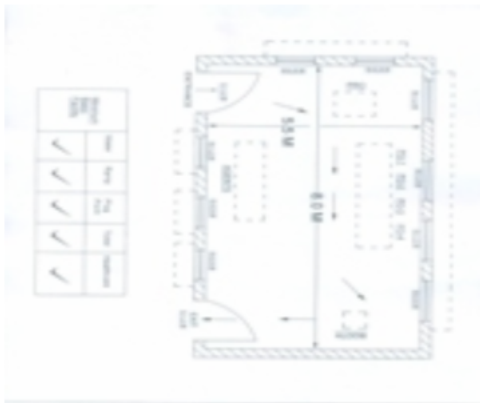

নির্বাচক নিবন্ধন আধিকারিকের স্বাক্ষর

Nazri Naksha

Google Map View

Polling Station Building Front View

Polling Station Front View

Cad View

Key MAP View

|   |                          |   |                          |   |                          |
|---|--------------------------|---|--------------------------|---|--------------------------|
| 1<br>নাম : মোঃ মেহেদি হাসান<br>পিতার নাম: মোঃ সহিদুল ইসলাম মোল্লা<br>বাড়ির নং : n0056<br>বয়স : 37 লিঙ্গ : পুরুষ                 | CCR2814051<br>ফটো উপলব্ধ | 2<br>নাম : সেলিমা বিবি<br>স্বামীর নাম: আবু হোসেন মোল্লা<br>বাড়ির নং : n0104<br>বয়স : 32 লিঙ্গ : মহিলা         | TDM1646793<br>ফটো উপলব্ধ | 3<br>নাম : সাবানা বিবি<br>স্বামীর নাম: এসলাম মোল্লা<br>বাড়ির নং : n0177<br>বয়স : 31 লিঙ্গ : মহিলা           | TDM2004919<br>ফটো উপলব্ধ |
| 4<br>নাম : আছমা বিবি<br>স্বামীর নাম: মুজিবুর রহমান<br>বাড়ির নং : n0179<br>বয়স : 33 লিঙ্গ : মহিলা                                | TDM2004935<br>ফটো উপলব্ধ | 5<br>নাম : রেবেরা বিবি<br>স্বামীর নাম: আজগার আলি মোল্যা<br>বাড়ির নং : n0197<br>বয়স : 37 লিঙ্গ : মহিলা         | CCR2814754<br>ফটো উপলব্ধ | 6<br>নাম : সাহিদা বিবি<br>স্বামীর নাম: নজরুল ইসলাম মোল্যা<br>বাড়ির নং : n0210<br>বয়স : 45 লিঙ্গ : মহিলা     | CCR1380146<br>ফটো উপলব্ধ |
| 7<br>নাম : সাবিনা খাতুন<br>স্বামীর নাম: নসিম আলি মোল্লা<br>বাড়ির নং : n0160<br>বয়স : 34 লিঙ্গ : মহিলা                           | TDM2004745<br>ফটো উপলব্ধ | 8<br>নাম : বিলকিস খাতুন<br>স্বামীর নাম: জাহাঙ্গীর আলম মোল্যা<br>বাড়ির নং : n0162<br>বয়স : 39 লিঙ্গ : মহিলা    | TDM2004760<br>ফটো উপলব্ধ | 9<br>নাম : কুমা বিবি<br>স্বামীর নাম: মোঃ আলমগীর হোসেন<br>বাড়ির নং : n0142<br>বয়স : 29 লিঙ্গ : মহিলা         | TDM1888569<br>ফটো উপলব্ধ |
| 10<br>নাম : আশিয়া বিবি<br>স্বামীর নাম: মোঃ আজান আলি মোল্লা<br>বাড়ির নং : n0137<br>বয়স : 32 লিঙ্গ : মহিলা                       | TDM1753516<br>ফটো উপলব্ধ | 11<br>নাম : মোঃ আমিরুল ইসলাম<br>পিতার নাম: মোঃ ইউসুফ আলি মোল্লা<br>বাড়ির নং : n0143<br>বয়স : 42 লিঙ্গ : পুরুষ | CCR2716736<br>ফটো উপলব্ধ | 12<br>নাম : নাজিরা বিবি<br>স্বামীর নাম: জাহিরুল হক মোল্যা<br>বাড়ির নং : n0136<br>বয়স : 38 লিঙ্গ : মহিলা     | TDM1888387<br>ফটো উপলব্ধ |
| 13<br>নাম : জ্যোৎস্না খাতুন<br>স্বামীর নাম: সাহাবুদ্দিন মোল্ল্যা<br>বাড়ির নং : নাটাপুকুর<br>বয়স : 27 লিঙ্গ : মহিলা              | TDM2004869<br>ফটো উপলব্ধ | 14<br>নাম : রেহেনা বিবি<br>স্বামীর নাম: আলামিন মোল্যা<br>বাড়ির নং : n0135<br>বয়স : 31 লিঙ্গ : মহিলা           | TDM1888353<br>ফটো উপলব্ধ | 15<br>নাম : আজিমুদ্দিন মোল্লা<br>পিতার নাম: মুনসেফ আলি মোল্লা<br>বাড়ির নং : n0137<br>বয়স : 30 লিঙ্গ : পুরুষ | TDM1888403<br>ফটো উপলব্ধ |
| 16<br>নাম : মেহেরুল বিবি<br>স্বামীর নাম: আলাউদ্দিন মোল্লা<br>বাড়ির নং : n0152<br>বয়স : 38 লিঙ্গ : মহিলা                         | TDM0312421<br>ফটো উপলব্ধ | 17<br>নাম : অজমীরা খাতুন<br>স্বামীর নাম: মোঃ আলি হোসেন মোল্লা<br>বাড়ির নং : n0168<br>বয়স : 42 লিঙ্গ : মহিলা   | TDM2004828<br>ফটো উপলব্ধ | 18<br>নাম : তাজমিরা বিবি<br>স্বামীর নাম: জুলফিকার মোল্যা<br>বাড়ির নং : n0174<br>বয়স : 31 লিঙ্গ : মহিলা      | TDM2004885<br>ফটো উপলব্ধ |
| 19<br>নাম : ইসমাইল মোল্লা<br>পিতার নাম: মোনাজাত মোল্লা<br>বাড়ির নং : n0185<br>বয়স : 40 লিঙ্গ : পুরুষ                            | CCR2543346<br>ফটো উপলব্ধ | 20<br>নাম : তনজা বিবি<br>স্বামীর নাম: ইসমাইল মোলা<br>বাড়ির নং : n0187<br>বয়স : 38 লিঙ্গ : মহিলা               | CCR2716892<br>ফটো উপলব্ধ | 21<br>নাম : নুরনহার খাতুন<br>স্বামীর নাম: মনিরুল ইসলাম<br>বাড়ির নং : nং073<br>বয়স : 31 লিঙ্গ : মহিলা        | TDM1620061<br>ফটো উপলব্ধ |
| 22<br>নাম : নসরিন আখতার<br>স্বামীর নাম: মোজাফ্ফরুল ইসলাম<br>বাড়ির নং : নং 00<br>বয়স : 25 লিঙ্গ : মহিলা                          | TDM2664613<br>ফটো উপলব্ধ | 23<br>নাম : সাহিদ আফিদি<br>পিতার নাম: মোঃ জয়নুল আবেদিন মোল্লা<br>বাড়ির নং : নং009<br>বয়স : 26 লিঙ্গ : পুরুষ  | TDM2069680<br>ফটো উপলব্ধ | 24<br>নাম : নুরুল আমিন<br>পিতার নাম: নাজমুল হক মোল্লা<br>বাড়ির নং : নং00<br>বয়স : 25 লিঙ্গ : পুরুষ          | TDM2069219<br>ফটো উপলব্ধ |
| 25<br>নাম : তামান্না খাতুন<br>স্বামীর নাম: নুরুল আমিন<br>বাড়ির নং : নাটাপুকুর<br>বয়স : 23 লিঙ্গ : মহিলা                         | TDM2959492<br>ফটো উপলব্ধ | 26<br>নাম : সোহায়েল ইসলাম<br>পিতার নাম: মোঃ সহিদুল ইসলাম<br>বাড়ির নং : n0221<br>বয়স : 26 লিঙ্গ : পুরুষ       | TDM2032449<br>ফটো উপলব্ধ | 27<br>নাম : আনাকুল ইসলাম<br>পিতার নাম: সিরাজুল মোল্যা<br>বাড়ির নং : n0115<br>বয়স : 28 লিঙ্গ : পুরুষ         | TDM1753466<br>ফটো উপলব্ধ |
| 28<br>নাম : মোহাম্মদ মিজানুর ইসলাম মোল্লা<br>পিতার নাম: মোহাম্মদ আলাউদ্দিন মোল্লা<br>বাড়ির নং : নং015<br>বয়স : 22 লিঙ্গ : পুরুষ | TDM2783975<br>ফটো উপলব্ধ | 29<br>নাম : আনিশা পারভীন<br>স্বামীর নাম: খয়রুল ইসলাম<br>বাড়ির নং : নাটাপুকুর<br>বয়স : 26 লিঙ্গ : মহিলা       | TDM2835890<br>ফটো উপলব্ধ | 30<br>নাম : আকলিমা বিবি<br>স্বামীর নাম: আশিক ল ইসলাম<br>বাড়ির নং : n0066<br>বয়স : 29 লিঙ্গ : মহিলা          | TDM1646785<br>ফটো উপলব্ধ |