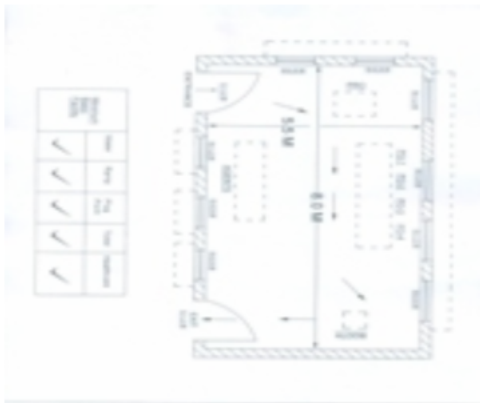

নির্বাচক নিবন্ধন আধিকারিকের স্বাক্ষর

Nazri Naksha

Google Map View

Polling Station Building Front View

Polling Station Front View

Cad View

Key MAP View

1 নাম : মোঃআব্দুস সালাম পিতার নাম: মোঃ ইয়ারআলি বাড়ির নং : জিরানগাছা বয়স : 62 লিঙ্গ : পুরুষ	TDM2315893 ফটো উপলব্ধ	2 নাম : হোসেন আলি মোল্যা পিতার নাম: বসির আলি মোল্লা বাড়ির নং : n0154 বয়স : 36 লিঙ্গ : পুরুষ	TDM1400043 ফটো উপলব্ধ	3 নাম : সাহারা বানু স্বামীর নাম: মোঃসাদ হুদরিছ আলি বাড়ির নং : জিরানগাছা বয়স : 74 লিঙ্গ : মহিলা	TDM2274769 ফটো উপলব্ধ
4 নাম : নাজমুন নাহার খাতুন স্বামীর নাম: সাহানবী মোল্লা বাড়ির নং : নং00 বয়স : 23 লিঙ্গ : মহিলা	TDM2820371 ফটো উপলব্ধ	5 নাম : মোহম্মদ রাজিবুল আহমেদ পিতার নাম: মোহম্মদ আব্দুস সালাম বাড়ির নং : নং114 বয়স : 24 লিঙ্গ : পুরুষ	TDM2820421 ফটো উপলব্ধ	6 নাম : আনোয়ারা বিবি স্বামীর নাম: মোঃস্তান মোল্লা বাড়ির নং : নং105 বয়স : 76 লিঙ্গ : মহিলা	TDM2820215 ফটো উপলব্ধ
7 নাম : মোমতাজ খাতুন স্বামীর নাম: অকিনুর মোল্লা বাড়ির নং : নং0149 বয়স : 27 লিঙ্গ : মহিলা	TDM2820181 ফটো উপলব্ধ	8 নাম : আমিনুর ইসলাম পিতার নাম: আবুল কালাম মোল্লা বাড়ির নং : এন0047 বয়স : 23 লিঙ্গ : পুরুষ	TDM2826709 ফটো উপলব্ধ	9 নাম : পরিজানবিবি স্বামীর নাম: বশিরআলি মোল্যা বাড়ির নং : n0154 বয়স : 67 লিঙ্গ : মহিলা	TDM2847531 ফটো উপলব্ধ
10 নাম : সফিকুল মোল্যা পিতার নাম: বচির আলি মোল্লা বাড়ির নং : n0154 বয়স : 50 লিঙ্গ : পুরুষ	TDM2279008 ফটো উপলব্ধ	11 নাম : সেলিনা বিবি স্বামীর নাম: মুজিবর রহমান মোল্লা বাড়ির নং : N0136 বয়স : 39 লিঙ্গ : মহিলা	SKE1276567 ফটো উপলব্ধ	12 নাম : তাজমা খাতুন স্বামীর নাম: হোসেন আলি মোল্যা বাড়ির নং : N0154 বয়স : 31 লিঙ্গ : মহিলা	TDM2098887 ফটো উপলব্ধ
13 নাম : নুরুল ইসলাম মোল্যা পিতার নাম: সওকাত মোল্লা বাড়ির নং : n0169 বয়স : 58 লিঙ্গ : পুরুষ	TDM2280725 ফটো উপলব্ধ	14 নাম : সেলিমা বিবি স্বামীর নাম: মোঃরফিক আলি বাড়ির নং : এন0154 বয়স : 40 লিঙ্গ : মহিলা	TDM1889351 ফটো উপলব্ধ	15 নাম : আসুরা বিবি স্বামীর নাম: সফিকুল মোল্যা বাড়ির নং : n0154 বয়স : 40 লিঙ্গ : মহিলা	CCR2560118 ফটো উপলব্ধ
16 নাম : সেরিমা বিবি স্বামীর নাম: মোঃআসরাফ আলি মোল্যা বাড়ির নং : n0105 বয়স : 30 লিঙ্গ : মহিলা	TDM1756329 ফটো উপলব্ধ	17 নাম : মোঃমোজাহিদ উদ্দিন পিতার নাম: মোঃইদরিছ আলি বাড়ির নং : n0114 বয়স : 50 লিঙ্গ : পুরুষ	CCR0262220 ফটো উপলব্ধ	18 নাম : ছাকিলা বিবি স্বামীর নাম: কায়েম মোল্লা বাড়ির নং : n0198 বয়স : 37 লিঙ্গ : মহিলা	CCR2834364 ফটো উপলব্ধ
19 নাম : ফরিদা বিলকিস স্বামীর নাম: মোঃ মোজাহিদ উদ্দিন বাড়ির নং : n0114 বয়স : 45 লিঙ্গ : মহিলা	CCR2739043 ফটো উপলব্ধ	20 নাম : রিয়াজউদ্দিন পিতার নাম: মোঃ আব্দুস সালাম বাড়ির নং : n0114 বয়স : 31 লিঙ্গ : পুরুষ	TDM1400092 ফটো উপলব্ধ	21 নাম : মাসুরা খাতুন বিবি স্বামীর নাম: মোঃ আব্দুস সালাম বাড়ির নং : n0114 বয়স : 42 লিঙ্গ : মহিলা	TDM1537786 ফটো উপলব্ধ
22 নাম : মোঃ নিয়ামুল বসির পিতার নাম: মোঃ মোজাহিদ উদ্দিন বাড়ির নং : জিরানগাছা বয়স : 21 লিঙ্গ : পুরুষ	TDM2965150 ফটো উপলব্ধ	23 নাম : মোঃ আসরাফ আলি মোল্লা পিতার নাম: মোস্তান মোল্লা বাড়ির নং : n0105 বয়স : 31 লিঙ্গ : পুরুষ	TDM1400126 ফটো উপলব্ধ	24 নাম : নাইমুল ইসলাম পিতার নাম: নুরুল ইসলাম বাড়ির নং : n0169 বয়স : 33 লিঙ্গ : পুরুষ	TDM1316173 ফটো উপলব্ধ
25 নাম : আঞ্জুয়ারাবিবি স্বামীর নাম: নুরুল ইসলাম মোল্যা বাড়ির নং : n0169 বয়স : 63 লিঙ্গ : মহিলা	WB/14/107/132048 ফটো উপলব্ধ	26 নাম : উজালা খাতুন স্বামীর নাম: মোঃ সামসুল আলম বাড়ির নং : জিরানগাছা বয়স : 54 লিঙ্গ : মহিলা	TDM2841807 ফটো উপলব্ধ	27 নাম : নারগিস সুলতানা স্বামীর নাম: সরিফুল ইসলাম বাড়ির নং : এন0168 বয়স : 31 লিঙ্গ : মহিলা	TDM2098879 ফটো উপলব্ধ
28 নাম : সামসুল আলম পিতার নাম: সওকাত আলি বাড়ির নং : n0168 বয়স : 71 লিঙ্গ : পুরুষ	TDM2320778 ফটো উপলব্ধ	29 নাম : মোসাঃ খাদিজা বিবি স্বামীর নাম: আজিজুল ইসলাম বাড়ির নং : n0204 বয়স : 43 লিঙ্গ : মহিলা	CCR2739126 ফটো উপলব্ধ	30 নাম : মাপিয়া খাতুন স্বামীর নাম: আবু সিদ্দিক মোল্লা বাড়ির নং : নং204 বয়স : 26 লিঙ্গ : মহিলা	TDM2820462 ফটো উপলব্ধ