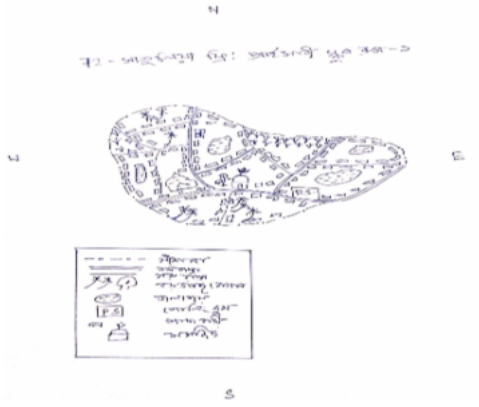

নির্বাচক নিবন্ধন আধিকারিকের স্বাক্ষর

Nazri Naksha

Google Map View

Polling Station Building Front View

Polling Station Front View

Cad View

Key MAP View

1 নাম : নাজমুল এহসান পিতার নাম: ময়নুদ্দিন মোল্লা বাড়ির নং : n0028 বয়স : 36 লিঙ্গ : পুরুষ	CCR2850170 ফটো উপলব্ধ	2 নাম : হালিমা বিবি স্বামীর নাম: নাজমুল এহসান মোল্লা বাড়ির নং : n0028 বয়স : 32 লিঙ্গ : মহিলা	TDM1759760 ফটো উপলব্ধ	3 নাম : মোঃ ইসরাফিল আলি মোল্লা পিতার নাম: মোঃ ফকির আলি মোল্লা বাড়ির নং : n0127 বয়স : 33 লিঙ্গ : পুরুষ	TDM1891258 ফটো উপলব্ধ
4 নাম : সেলিমা বিবি স্বামীর নাম: আবুল কালাম মোল্লা মোল্লা বাড়ির নং : n0028 বয়স : 34 লিঙ্গ : মহিলা	TDM1759554 ফটো উপলব্ধ	5 নাম : রুম্পা খাতুন পিতার নাম: আনহার মোল্লা বাড়ির নং : n0161 বয়স : 28 লিঙ্গ : মহিলা	TDM1956606 ফটো উপলব্ধ	6 নাম : মাসুরা বিবি স্বামীর নাম: ফকির লস্কর বাড়ির নং : 107 বয়স : 29 লিঙ্গ : মহিলা	TDM1956580 ফটো উপলব্ধ
7 নাম : ফতেমা বিবি স্বামীর নাম: আব্দুল হাকিম মোল্লা বাড়ির নং : n0158 বয়স : 29 লিঙ্গ : মহিলা	TDM1956572 ফটো উপলব্ধ	8 নাম : উম্মে সালমা বিবি স্বামীর নাম: আসাদুলি মোল্লা বাড়ির নং : n0155 বয়স : 28 লিঙ্গ : মহিলা	TDM1956549 ফটো উপলব্ধ	9 নাম : মোঃ কালিমুল হু পিতার নাম: মোঃ আব্দুর রহিম বাড়ির নং : n0122 বয়স : 33 লিঙ্গ : পুরুষ	TDM1317908 ফটো উপলব্ধ
10 নাম : সাবিনা বিবি স্বামীর নাম: মোমতাজুল সাঁপুই বাড়ির নং : n0146 বয়স : 30 লিঙ্গ : মহিলা	TDM1956457 ফটো উপলব্ধ	11 নাম : তাহিরুল হোসেন পিতার নাম: নাজির হোসেন বাড়ির নং : n0142 বয়স : 28 লিঙ্গ : পুরুষ	TDM1956416 ফটো উপলব্ধ	12 নাম : মোঃ মিজানুর রহমান পিতার নাম: মোঃ মোজাম্মেল হোসেন বাড়ির নং : n0133 বয়স : 27 লিঙ্গ : পুরুষ	TDM1956325 ফটো উপলব্ধ
13 নাম : টুম্পা বিবি স্বামীর নাম: রাজ্জাক আলি মোল্লা বাড়ির নং : n0131 বয়স : 27 লিঙ্গ : মহিলা	TDM1956309 ফটো উপলব্ধ	14 নাম : মোসাঃ হানিফা খাতুন মায়ের নাম: ছাকিলা বিবি বাড়ির নং : n0136 বয়স : 27 লিঙ্গ : মহিলা	TDM1956358 ফটো উপলব্ধ	15 নাম : মোঃ মুছা হক মোল্লা পিতার নাম: মোঃ ফকির আলি মোল্লা বাড়ির নং : nং085 বয়স : 37 লিঙ্গ : পুরুষ	CCR2750875 ফটো উপলব্ধ
16 নাম : নূরহানউদ্দিন পিতার নাম: ময়নুদ্দিন বাড়ির নং : n0028 বয়স : 35 লিঙ্গ : পুরুষ	TDM1125715 ফটো উপলব্ধ	17 নাম : জাহিরুল ইসলাম মোল্লা পিতার নাম: ছাকবাত মোল্লা বাড়ির নং : n0028 বয়স : 36 লিঙ্গ : পুরুষ	CCR2850162 ফটো উপলব্ধ	18 নাম : মোঃ আব্দুল ছালাম মোল্লা পিতার নাম: মোঃ অহেদ মোল্লা বাড়ির নং : এন00125 বয়স : 49 লিঙ্গ : পুরুষ	TDM2948263 ফটো উপলব্ধ
19 নাম : আবুল কালাম মোল্লা পিতার নাম: অহেদবক্স মোল্লা বাড়ির নং : n0028 বয়স : 39 লিঙ্গ : পুরুষ	CCR2751006 ফটো উপলব্ধ	20 নাম : ফকিরুদ্দিন আলি আহমেদ মোল্লা পিতার নাম: ফকির মোল্লা বাড়ির নং : n0015 বয়স : 47 লিঙ্গ : পুরুষ	TDM3022142 ফটো উপলব্ধ	21 নাম : রওসনারা মোল্লা স্বামীর নাম: ফকিরালী মোল্লা বাড়ির নং : n0015 বয়স : 67 লিঙ্গ : মহিলা	WB/14/107/216261 ফটো উপলব্ধ
22 নাম : উম্মে ছালমা স্বামীর নাম: মোঃ জামিরুল ইসলাম বাড়ির নং : নং391 বয়স : 27 লিঙ্গ : মহিলা	TDM2647808 ফটো উপলব্ধ	23 নাম : মোঃ ওহিদুল ইসলাম মায়ের নাম: ফতেমা বিবি বাড়ির নং : নং699 বয়স : 28 লিঙ্গ : পুরুষ	TDM2646685 ফটো উপলব্ধ	24 নাম : আবু সাহিদ কাদেরী পিতার নাম: মোঃ অহেদ আলি মোল্লা বাড়ির নং : নং0 বয়স : 27 লিঙ্গ : পুরুষ	TDM2639771 ফটো উপলব্ধ
25 নাম : সাবনুর সরদার পিতার নাম: আব্দুস শুকুর সরদার বাড়ির নং : নং158 বয়স : 24 লিঙ্গ : পুরুষ	TDM2653657 ফটো উপলব্ধ	26 নাম : খোদেজা মোল্লা স্বামীর নাম: অহেদ মোল্লা বাড়ির নং : n0028 বয়স : 69 লিঙ্গ : মহিলা	TDM2347862 ফটো উপলব্ধ	27 নাম : রেজিনা বিবি স্বামীর নাম: গোলাম মোল্লা বাড়ির নং : নং0018 বয়স : 43 লিঙ্গ : মহিলা	CCR2344877 ফটো উপলব্ধ
28 নাম : আসমা বিবি স্বামীর নাম: ফকিরুদ্দিন আলি আহমেদ মোল্লা বাড়ির নং : n0015 বয়স : 38 লিঙ্গ : মহিলা	TDM0349506 ফটো উপলব্ধ	29 নাম : মোসাঃ সানজুরা খাতুন পিতার নাম: আব্দুল খালেক মোল্লা বাড়ির নং : n0139 বয়স : 27 লিঙ্গ : মহিলা	TDM1956382 ফটো উপলব্ধ	30 নাম : মোঃ আমিনুল ইসলাম পিতার নাম: মোঃ সাহিদুল ইসলাম বাড়ির নং : n0127 বয়স : 48 লিঙ্গ : পুরুষ	TDM2556926 ফটো উপলব্ধ