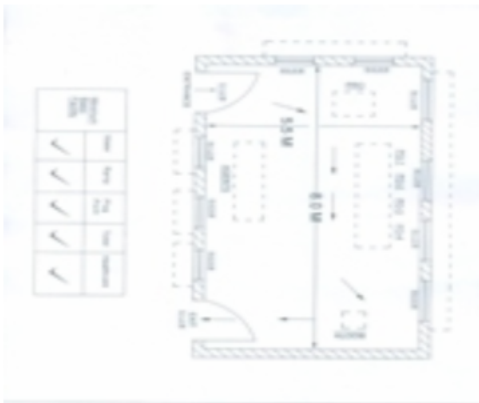

নির্বাচক নিবন্ধন আধিকারিকের স্বাক্ষর

Nazri Naksha

Google Map View

Polling Station Building Front View

Polling Station Front View

Cad View

Key MAP View

1 নাম : রীনা কর্মকার স্বামীর নাম: মাধব কর্মকার বাড়ির নং : নং0 বয়স : 39 লিঙ্গ : মহিলা	TDM2698512 ফটো উপলব্ধ	2 নাম : অলোক গিরি পিতার নাম: বাবুরাম গিরি বাড়ির নং : নং00 বয়স : 72 লিঙ্গ : পুরুষ	JHN0155366 ফটো উপলব্ধ	3 নাম : সঙ্গীতা গিরি স্বামীর নাম: অলোক গিরি বাড়ির নং : নং00 বয়স : 48 লিঙ্গ : মহিলা	GGC2900975 ফটো উপলব্ধ
4 নাম : সৌম্যদীপ্ত গিরি মায়ের নাম: সঙ্গীতা গিরি বাড়ির নং : 1 বয়স : 21 লিঙ্গ : পুরুষ	TDM2963833 ফটো উপলব্ধ	5 নাম : দেবব্রত দাড়া পিতার নাম: হরিশ চন্দ্র দাড়া বাড়ির নং : এন1 বয়স : 21 লিঙ্গ : পুরুষ	TDM2852903 ফটো উপলব্ধ	6 নাম : মৃত্যুঞ্জয় ঢালী পিতার নাম: বিপদ ঢালী বাড়ির নং : n0004 বয়স : 58 লিঙ্গ : পুরুষ	WB/14/107/105191 ফটো উপলব্ধ
7 নাম : তুষ্টি ঢালী স্বামীর নাম: মৃত্যুঞ্জয় ঢালী বাড়ির নং : n0004 বয়স : 53 লিঙ্গ : মহিলা	WB/14/107/105640 ফটো উপলব্ধ	8 নাম : ভাস্কর ঢালী পিতার নাম: অজয় ঢালী বাড়ির নং : n0003 বয়স : 37 লিঙ্গ : পুরুষ	TDM0163402 ফটো উপলব্ধ	9 নাম : দুর্গা ঢালী স্বামীর নাম: অজয় ঢালী বাড়ির নং : n0003 বয়স : 69 লিঙ্গ : মহিলা	WB/14/107/105455 ফটো উপলব্ধ
10 নাম : অজয় ঢালী পিতার নাম: বিপদ ঢালী বাড়ির নং : n0003 বয়স : 75 লিঙ্গ : পুরুষ	WB/14/107/105002 ফটো উপলব্ধ	11 নাম : সিদ্ধার্থ ঢালী পিতার নাম: বিজয় ঢালী বাড়ির নং : n0002 বয়স : 31 লিঙ্গ : পুরুষ	TDM1718766 ফটো উপলব্ধ	12 নাম : শোভা ঢালী স্বামীর নাম: বিজয় ঢালী বাড়ির নং : n0002 বয়স : 61 লিঙ্গ : মহিলা	WB/14/107/105608 ফটো উপলব্ধ
13 নাম : বিজয় ঢালী পিতার নাম: বিপদ ঢালী বাড়ির নং : n0002 বয়স : 67 লিঙ্গ : পুরুষ	WB/14/107/105133 ফটো উপলব্ধ	14 নাম : তাপস পাত্র পিতার নাম: রবীন্দ্র নাথ পাত্র বাড়ির নং : n0001 বয়স : 43 লিঙ্গ : পুরুষ	CCR2556157 ফটো উপলব্ধ	15 নাম : পুষ্প পাত্র স্বামীর নাম: তাপস পাত্র বাড়ির নং : n0001 বয়স : 38 লিঙ্গ : মহিলা	CCR2734929 ফটো উপলব্ধ
16 নাম : বিস্ম মন্ডল পিতার নাম: সাধন মন্ডল বাড়ির নং : n0005 বয়স : 35 লিঙ্গ : পুরুষ	TDM1045285 ফটো উপলব্ধ	17 নাম : শম্পা তরফদার স্বামীর নাম: সুরজিত তরফদার বাড়ির নং : n0005 বয়স : 38 লিঙ্গ : মহিলা	TDM1045004 ফটো উপলব্ধ	18 নাম : সুজাতা তরফদার স্বামীর নাম: সুধেন তরফদার বাড়ির নং : n0005 বয়স : 53 লিঙ্গ : মহিলা	WB/14/107/105660 ফটো উপলব্ধ
19 নাম : সুধেন তরফদার পিতার নাম: কালিপদ তরফদার বাড়ির নং : n0005 বয়স : 59 লিঙ্গ : পুরুষ	WB/14/107/105746 ফটো উপলব্ধ	20 নাম : সন্ধ্যা তরফদার স্বামীর নাম: মনোরঞ্জন তরফদার বাড়ির নং : n0005 বয়স : 55 লিঙ্গ : মহিলা	WB/14/107/105659 ফটো উপলব্ধ	21 নাম : মনোরঞ্জন তরফদার পিতার নাম: কালিপদ তরফদার বাড়ির নং : n0005 বয়স : 63 লিঙ্গ : পুরুষ	WB/14/107/105587 ফটো উপলব্ধ
22 নাম : প্রসেনজিৎ তরফদার পিতার নাম: মনোরঞ্জন তরফদার বাড়ির নং : n0005 বয়স : 38 লিঙ্গ : পুরুষ	CCR2734895 ফটো উপলব্ধ	23 নাম : সুরজিৎ তরফদার পিতার নাম: মনোরঞ্জন তরফদার বাড়ির নং : n0005 বয়স : 44 লিঙ্গ : পুরুষ	CCR2298198 ফটো উপলব্ধ	24 নাম : মনিষা তরফদার স্বামীর নাম: প্রসেনজিৎ তরফদার বাড়ির নং : নং0 বয়স : 27 লিঙ্গ : মহিলা	TDM2699007 ফটো উপলব্ধ
25 নাম : রাজেশ্বরী তরফদার স্বামীর নাম: সত্যজিৎ তরফদার বাড়ির নং : n0005 বয়স : 35 লিঙ্গ : মহিলা	TDM1045293 ফটো উপলব্ধ	26 নাম : সত্যজিৎ তরফদার পিতার নাম: সুধেন তরফদার বাড়ির নং : n0005 বয়স : 37 লিঙ্গ : পুরুষ	TDM1086958 ফটো উপলব্ধ	27 নাম : মৌমিতা দাড়া স্বামীর নাম: অনুপ দাড়া বাড়ির নং : n0225 বয়স : 38 লিঙ্গ : মহিলা	TDM1971704 ফটো উপলব্ধ
28 নাম : রুপা দাড়া স্বামীর নাম: দিপু দাড়া বাড়ির নং : n0180 বয়স : 31 লিঙ্গ : মহিলা	TDM1869825 ফটো উপলব্ধ	29 নাম : রুবি দাড়া স্বামীর নাম: শ্রীনাথ দাড়া বাড়ির নং : n0201 বয়স : 32 লিঙ্গ : মহিলা	TDM1971506 ফটো উপলব্ধ	30 নাম : তনিমা দাড়া স্বামীর নাম: বিদ্যুৎ দাড়া বাড়ির নং : n0205 বয়স : 29 লিঙ্গ : মহিলা	TDM1971530 ফটো উপলব্ধ