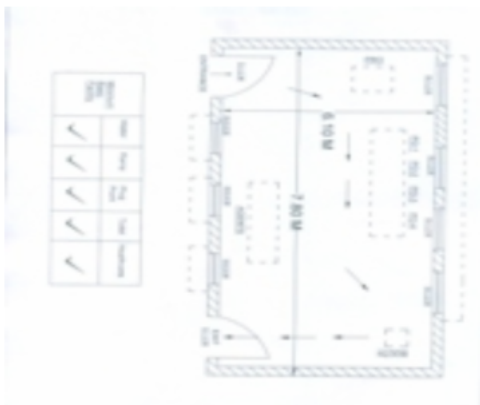

নির্বাচক নিবন্ধন আধিকারিকের স্বাক্ষর

Nazri Naksha

Google Map View

Polling Station Building Front View

Polling Station Front View

Cad View

Key MAP View

1 নাম : আচিয়া বিবি স্বামীর নাম: সিরাজুল মোল্যা বাড়ির নং : n0034 বয়স : 48 লিঙ্গ : মহিলা	CCR1978501 ফটো উপলব্ধ	2 নাম : সরিফুল সাহাজী পিতার নাম: রফিকুল সাহাজী বাড়ির নং : n0189 বয়স : 32 লিঙ্গ : পুরুষ	TDM1303361 ফটো উপলব্ধ	3 নাম : মোঃ আলি কারিবল্লাহ গাজী পিতার নাম: আব্দুল রসিদ গাজী বাড়ির নং : n0189 বয়স : 34 লিঙ্গ : পুরুষ	TDM1101971 ফটো উপলব্ধ
4 নাম : নাসিমা বিবি স্বামীর নাম: শাহাজান বাড়ির নং : n0057 বয়স : 42 লিঙ্গ : মহিলা	CCR1978170 ফটো উপলব্ধ	5 নাম : সেলিমা বিবি স্বামীর নাম: মোঃ জুলফিকার মোল্লা বাড়ির নং : n0122 বয়স : 36 লিঙ্গ : মহিলা	CCR2839108 ফটো উপলব্ধ	6 নাম : রেহানা বিবি স্বামীর নাম: হাফিজুল গাজী বাড়ির নং : n0215 বয়স : 28 লিঙ্গ : মহিলা	TDM1957125 ফটো উপলব্ধ
7 নাম : আশিয়া বিবি স্বামীর নাম: হাফিজুল মোল্যা বাড়ির নং : n0216 বয়স : 32 লিঙ্গ : মহিলা	YMM1409911 ফটো উপলব্ধ	8 নাম : কহিনুর খাতুন পিতার নাম: মোঃ ইয়াচিন খান বাড়ির নং : নং00 বয়স : 35 লিঙ্গ : মহিলা	TDM1682707 ফটো উপলব্ধ	9 নাম : মোমেনা খাতুন পিতার নাম: আব্দুল রসিদ গাজী বাড়ির নং : n0227 বয়স : 27 লিঙ্গ : মহিলা	TDM2022002 ফটো উপলব্ধ
10 নাম : সালাউদ্দিন মোল্যা পিতার নাম: জুলফিকার মোল্যা বাড়ির নং : n0045 বয়স : 30 লিঙ্গ : পুরুষ	TDM1544691 ফটো উপলব্ধ	11 নাম : হোসেন মোল্যা পিতার নাম: আব্দুল সহিদ মোল্যা বাড়ির নং : n0045 বয়স : 30 লিঙ্গ : পুরুষ	TDM1544675 ফটো উপলব্ধ	12 নাম : রাজ্জাক মোল্লা পিতার নাম: হোসেন আলী মোল্লা বাড়ির নং : n0004 বয়স : 42 লিঙ্গ : পুরুষ	CCR1366665 ফটো উপলব্ধ
13 নাম : হোসেন আলী মোল্লা পিতার নাম: সুরাত আলি মোল্লা বাড়ির নং : n0004 বয়স : 70 লিঙ্গ : পুরুষ	TDM2547560 ফটো উপলব্ধ	14 নাম : সাহানারা বিবি স্বামীর নাম: জুলফিকার মোল্যা বাড়ির নং : n0045 বয়স : 47 লিঙ্গ : মহিলা	TDM2548444 ফটো উপলব্ধ	15 নাম : আব্দুল সহিদ মোল্লা পিতার নাম: খোসবাবু মোল্লা বাড়ির নং : n0045 বয়স : 52 লিঙ্গ : পুরুষ	TDM2353597 ফটো উপলব্ধ
16 নাম : সাইফুদ্দিন মোল্যা পিতার নাম: জুলফিকার মোল্যা বাড়ির নং : n0045 বয়স : 30 লিঙ্গ : পুরুষ	TDM1544725 ফটো উপলব্ধ	17 নাম : সাজ্জাত মোল্লা পিতার নাম: হোসেন আলী মোল্লা বাড়ির নং : n0004 বয়স : 39 লিঙ্গ : পুরুষ	CCR2839538 ফটো উপলব্ধ	18 নাম : আজমিরা বিবি স্বামীর নাম: সাইফুদ্দিন মোল্যা বাড়ির নং : n0045 বয়স : 30 লিঙ্গ : মহিলা	TDM1544816 ফটো উপলব্ধ
19 নাম : রাবিয়া বিবি স্বামীর নাম: আব্দুল সহিদ মোল্লা বাড়ির নং : n0045 বয়স : 49 লিঙ্গ : মহিলা	TDM2347268 ফটো উপলব্ধ	20 নাম : হালিমা বিবি স্বামীর নাম: রাজ্জাক মোল্লা বাড়ির নং : n0004 বয়স : 37 লিঙ্গ : মহিলা	TDM1101633 ফটো উপলব্ধ	21 নাম : হাজিরা বিবি স্বামীর নাম: অমেদ আলি মোল্লা বাড়ির নং : n0224 বয়স : 31 লিঙ্গ : মহিলা	TDM2021913 ফটো উপলব্ধ
22 নাম : জুলফিকার মোল্যা পিতার নাম: খোসবাবু মোল্লা বাড়ির নং : n0045 বয়স : 50 লিঙ্গ : পুরুষ	TDM2547909 ফটো উপলব্ধ	23 নাম : আশিক ফয়জল পিতার নাম: আবদুর রশিদ আহমেদ মোল্লা বাড়ির নং : n0198 বয়স : 29 লিঙ্গ : পুরুষ	TDM1894401 ফটো উপলব্ধ	24 নাম : নূর জাহান বিবি স্বামীর নাম: আসান আলি মোল্লা বাড়ির নং : n0222 বয়স : 33 লিঙ্গ : মহিলা	TDM2021863 ফটো উপলব্ধ
25 নাম : হায়দার আলি মোল্লা পিতার নাম: হোসেন আলী মোল্লা বাড়ির নং : n0004 বয়স : 31 লিঙ্গ : পুরুষ	TDM1544626 ফটো উপলব্ধ	26 নাম : জাহানারা খাতুন স্বামীর নাম: সাজ্জাত মোল্লা বাড়ির নং : এন0004 বয়স : 27 লিঙ্গ : মহিলা	TDM2795870 ফটো উপলব্ধ	27 নাম : আবুল রাইহান ইসলাম পিতার নাম: সাহাজান মোল্লা বাড়ির নং : নং057 বয়স : 23 লিঙ্গ : পুরুষ	TDM2816817 ফটো উপলব্ধ
28 নাম : মুসলিমা খাতুন স্বামীর নাম: সালাউদ্দিন মোল্যা বাড়ির নং : 0045 বয়স : 28 লিঙ্গ : মহিলা	TDM2824506 ফটো উপলব্ধ	29 নাম : শুকলাল বিবি স্বামীর নাম: হোসেন মোল্লা বাড়ির নং : n0004 বয়স : 56 লিঙ্গ : মহিলা	TDM2844264 ফটো উপলব্ধ	30 নাম : সুপিয়া বিবি স্বামীর নাম: হোসেন মোল্লা বাড়ির নং : n0045 বয়স : 28 লিঙ্গ : মহিলা	TDM2021897 ফটো উপলব্ধ