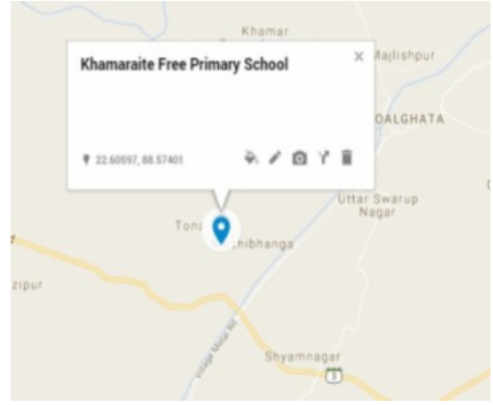

নির্বাচক নিবন্ধন আধিকারিকের স্বাক্ষর

Nazri Naksha

Google Map View

Polling Station Building Front View

Polling Station Front View

Cad View

Key MAP View

1 নাম : মনজুরা বিবি স্বামীর নাম: মোঃ মিরাজুল ইসলাম বাড়ির নং : n0226 বয়স : 29 লিঙ্গ : মহিলা	TDM1957752	ফটো উপলব্ধ	2 নাম : সাহানারা বিবি স্বামীর নাম: আজিজুল হক বাড়ির নং : n0227 বয়স : 27 লিঙ্গ : মহিলা	TDM1957760	ফটো উপলব্ধ	3 নাম : সিরাজুল ইসলাম পিতার নাম: আব্দুল মালেক বাড়ির নং : n0103 বয়স : 44 লিঙ্গ : পুরুষ	CCR1300656	ফটো উপলব্ধ
4 নাম : শবনম পারভিন স্বামীর নাম: সিরাজুল ইসলাম বাড়ির নং : n0103 বয়স : 35 লিঙ্গ : মহিলা	TDM1654904	ফটো উপলব্ধ	5 নাম : মোস্তাকিম মোল্ল্যা পিতার নাম: শুকুর মোল্ল্যা বাড়ির নং : n0014 বয়স : 54 লিঙ্গ : পুরুষ	WB/14/107/225541	ফটো উপলব্ধ	6 নাম : আনোয়ারা বিবি স্বামীর নাম: মোস্তাকিম মোল্যা বাড়ির নং : n0014 বয়স : 49 লিঙ্গ : মহিলা	WB/14/107/225455	ফটো উপলব্ধ
7 নাম : আনারুল ইসলাম মোল্যা পিতার নাম: মোস্তাকিম মোল্লা বাড়ির নং : n0014 বয়স : 31 লিঙ্গ : পুরুষ	TDM1547181	ফটো উপলব্ধ	8 নাম : মোঃ খলিল মোল্যা পিতার নাম: জুমান মোল্লা বাড়ির নং : n0035 বয়স : 34 লিঙ্গ : পুরুষ	TDM1204007	ফটো উপলব্ধ	9 নাম : নুরজাহান বিবি স্বামীর নাম: জলিল মোল্যা বাড়ির নং : n0035 বয়স : 32 লিঙ্গ : মহিলা	TDM1654839	ফটো উপলব্ধ
10 নাম : সাহারা বিবি স্বামীর নাম: আবুতোরাব মোল্যা বাড়ির নং : n0046 বয়স : 79 লিঙ্গ : মহিলা	TDM2947232	ফটো উপলব্ধ	11 নাম : আবুল কালাম মোল্যা পিতার নাম: আবুতোরাব মোল্যা বাড়ির নং : n0046 বয়স : 50 লিঙ্গ : পুরুষ	CCR2339844	ফটো উপলব্ধ	12 নাম : আবুল ফজল মোল্ল্যা পিতার নাম: আবুতোরাব মোল্ল্যা বাড়ির নং : n0046 বয়স : 56 লিঙ্গ : পুরুষ	WB/14/107/225562	ফটো উপলব্ধ
13 নাম : মোঃ আবুল হাসান পিতার নাম: আবুতোরাব মোল্ল্যা বাড়ির নং : n0046 বয়স : 38 লিঙ্গ : পুরুষ	CCR2570398	ফটো উপলব্ধ	14 নাম : নাসরিন বিবি স্বামীর নাম: মোঃ আবুল হাসান বাড়ির নং : n0046 বয়স : 32 লিঙ্গ : মহিলা	TDM1410216	ফটো উপলব্ধ	15 নাম : শুকলাল বিবি স্বামীর নাম: আবুলফজল মোল্লা বাড়ির নং : n0046 বয়স : 44 লিঙ্গ : মহিলা	CCR2339851	ফটো উপলব্ধ
16 নাম : মোঃ ওয়াসিম হাফিজ পিতার নাম: আব্দুল ওয়াদুদ বাড়ির নং : n0021 বয়স : 37 লিঙ্গ : পুরুষ	CCR2851921	ফটো উপলব্ধ	17 নাম : ফাতেমা খাতুন পিতার নাম: আব্দুল ওয়াদুদ বাড়ির নং : n0021 বয়স : 34 লিঙ্গ : মহিলা	TDM1203843	ফটো উপলব্ধ	18 নাম : মোঃ জাকির হোসেন পিতার নাম: মোঃ মোজাম্মেল হক বাড়ির নং : n0043 বয়স : 57 লিঙ্গ : পুরুষ	WB/14/107/225031	ফটো উপলব্ধ
19 নাম : জাহানারা বিবি স্বামীর নাম: মোহাম্মদ জাকির হোসেন বাড়ির নং : n0043 বয়স : 44 লিঙ্গ : মহিলা	CCR2340933	ফটো উপলব্ধ	20 নাম : নাজিরা বিবি স্বামীর নাম: জাহির হোসেন মোল্লা বাড়ির নং : n0043 বয়স : 47 লিঙ্গ : মহিলা	CCR2005528	ফটো উপলব্ধ	21 নাম : তোতাবুদ্দিন মোল্লা পিতার নাম: আবুল হাসেম মোল্লা বাড়ির নং : n0053 বয়স : 45 লিঙ্গ : পুরুষ	TDM2348340	ফটো উপলব্ধ
22 নাম : অলিল মোল্যা পিতার নাম: খতিব আলি মোল্যা বাড়ির নং : n0051 বয়স : 35 লিঙ্গ : পুরুষ	TDM1089978	ফটো উপলব্ধ	23 নাম : শাকিলা বিবি স্বামীর নাম: খলিল মোল্লা বাড়ির নং : n0051 বয়স : 40 লিঙ্গ : মহিলা	CCR2341147	ফটো উপলব্ধ	24 নাম : খলিল মোল্লা পিতার নাম: খতিব আলি মোল্লা বাড়ির নং : n0051 বয়স : 45 লিঙ্গ : পুরুষ	CCR2004513	ফটো উপলব্ধ
25 নাম : খয়রুণ বিবি স্বামীর নাম: খতিব মোল্লা বাড়ির নং : n0051 বয়স : 83 লিঙ্গ : মহিলা	WB/14/107/225437	ফটো উপলব্ধ	26 নাম : সনিয়া বিবি স্বামীর নাম: আব্বাসউদ্দিন খাঁ বাড়ির নং : n0019 বয়স : 30 লিঙ্গ : মহিলা	TDM1547066	ফটো উপলব্ধ	27 নাম : সায়মা বিবি স্বামীর নাম: দিয়াসউদ্দিন খাঁ বাড়ির নং : n0019 বয়স : 31 লিঙ্গ : মহিলা	TDM1547041	ফটো উপলব্ধ
28 নাম : জিয়ারউদ্দিন খাঁ পিতার নাম: আসরাফ আলি খাঁ বাড়ির নং : n0019 বয়স : 32 লিঙ্গ : পুরুষ	TDM1296573	ফটো উপলব্ধ	29 নাম : গিয়ারউদ্দিন খাঁ পিতার নাম: আসরাফ আলি খাঁ বাড়ির নং : n0019 বয়স : 36 লিঙ্গ : পুরুষ	TDM1089911	ফটো উপলব্ধ	30 নাম : আব্বাস উদ্দিন খাঁ পিতার নাম: আশরাফ আলি খাঁ বাড়ির নং : n0019 বয়স : 37 লিঙ্গ : পুরুষ	TDM0006379	ফটো উপলব্ধ