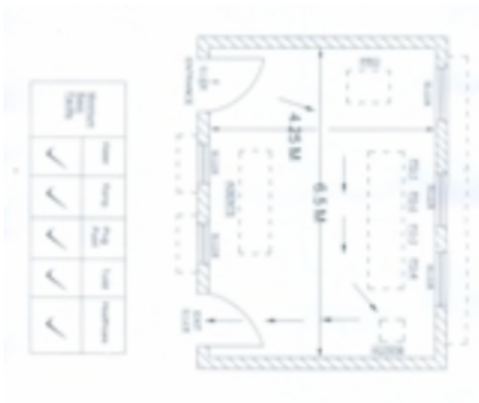

নির্বাচক নিবন্ধন আধিকারিকের স্বাক্ষর

Nazri Naksha

Google Map View

Polling Station Building Front View

Polling Station Front View

Cad View

Key MAP View

1 নাম : আবুল ওহিদ পিতার নাম: ইয়াদালি মোল্যা বাড়ির নং : n0048 বয়স : 44 লিঙ্গ : পুরুষ	CCR2003788 ফটো উপলব্ধ	2 নাম : মহিদ আলি মোল্যা পিতার নাম: ইয়াদ আলি মোল্যা বাড়ির নং : n0048 বয়স : 30 লিঙ্গ : পুরুষ	TDM1547512 ফটো উপলব্ধ	3 নাম : নাসিমা বিবি স্বামীর নাম: মফিজুল মোল্লা বাড়ির নং : n0160 বয়স : 43 লিঙ্গ : মহিলা	CCR2713360 ফটো উপলব্ধ
4 নাম : রাহিনুর বিবি স্বামীর নাম: ইসরাফিল মোল্যা বাড়ির নং : n0140 বয়স : 41 লিঙ্গ : মহিলা	CCR2339109 ফটো উপলব্ধ	5 নাম : আনছুরা বিবি স্বামীর নাম: আকবার বাড়ির নং : n0074 বয়স : 44 লিঙ্গ : মহিলা	CCR2339091 ফটো উপলব্ধ	6 নাম : আনোয়ারা বেগম স্বামীর নাম: মোঃ মনিরুজ্জামান বাড়ির নং : n0004 বয়স : 66 লিঙ্গ : মহিলা	WB/14/107/222260 ফটো উপলব্ধ
7 নাম : হাসানুজ্জামান মল্লিক পিতার নাম: মনিরুজ্জামান মল্লিক বাড়ির নং : n0004 বয়স : 43 লিঙ্গ : পুরুষ	CCR1361567 ফটো উপলব্ধ	8 নাম : নূরুজ্জামান মল্লিক পিতার নাম: মনিরুজ্জামান মল্লিক বাড়ির নং : n0004 বয়স : 41 লিঙ্গ : পুরুষ	CCR2003580 ফটো উপলব্ধ	9 নাম : তহমিনা বিবি স্বামীর নাম: হাসানুজ্জামান মল্লিক বাড়ির নং : n0004 বয়স : 33 লিঙ্গ : মহিলা	TDM1296706 ফটো উপলব্ধ
10 নাম : মোঃ মনিরুজ্জামান পিতার নাম: আব্দুল গনি মল্লিক বাড়ির নং : n0004 বয়স : 73 লিঙ্গ : পুরুষ	WB/14/107/222166 ফটো উপলব্ধ	11 নাম : সেখ সেলিম পিতার নাম: সেখ সিদ্দিক বাড়ির নং : নং0 বয়স : 25 লিঙ্গ : পুরুষ	TDM2662385 ফটো উপলব্ধ	12 নাম : জয়নাল মোল্লা পিতার নাম: জাহাঙ্গীর মোল্লা বাড়ির নং : এন0048 বয়স : 24 লিঙ্গ : পুরুষ	TDM2796753 ফটো উপলব্ধ
13 নাম : মমতাজ বিবি স্বামীর নাম: জাহাঙ্গীর মোল্যা বাড়ির নং : n0048 বয়স : 45 লিঙ্গ : মহিলা	CCR2004216 ফটো উপলব্ধ	14 নাম : তৌফিক আলি মোল্যা পিতার নাম: আবুল ওহিদ বাড়ির নং : এন008৮ বয়স : 20 লিঙ্গ : পুরুষ	TDM2986719 ফটো উপলব্ধ	15 নাম : নজরুল ইসলাম পিতার নাম: ফকির আলি মোল্লা বাড়ির নং : n0004 বয়স : 47 লিঙ্গ : পুরুষ	TDM1898006 ফটো উপলব্ধ
16 নাম : রেশমা বেগম স্বামীর নাম: নূরুজ্জামান মল্লিক বাড়ির নং : n0004 বয়স : 33 লিঙ্গ : মহিলা	TDM1204122 ফটো উপলব্ধ	17 নাম : কামরুদ্দিন পিতার নাম: আহিদুল মোল্যা বাড়ির নং : নং0 বয়স : 24 লিঙ্গ : পুরুষ	TDM2661379 ফটো উপলব্ধ	18 নাম : সেরিনা বেগম স্বামীর নাম: নজরুল ইসলাম বাড়ির নং : n0004 বয়স : 55 লিঙ্গ : মহিলা	TDM2534808 ফটো উপলব্ধ
19 নাম : নিলুফা বিবি স্বামীর নাম: আরসাদ আলি মোল্লা বাড়ির নং : n0137 বয়স : 41 লিঙ্গ : মহিলা	CCR2216927 ফটো উপলব্ধ	20 নাম : সামসুদ্দিন মোল্লা পিতার নাম: মুনচুর মোল্লা বাড়ির নং : নং 65 বয়স : 23 লিঙ্গ : পুরুষ	TDM2723005 ফটো উপলব্ধ	21 নাম : আলা উদ্দিন মোল্যা পিতার নাম: মুনচুর আলি মোল্যা বাড়ির নং : n0065 বয়স : 37 লিঙ্গ : পুরুষ	TDM0010199 ফটো উপলব্ধ
22 নাম : সাইফুদ্দিন মোল্লা পিতার নাম: মুনচুর মোল্লা বাড়ির নং : n0065 বয়স : 34 লিঙ্গ : পুরুষ	TDM1296862 ফটো উপলব্ধ	23 নাম : মুনচুর মোল্লা পিতার নাম: মকসেদ মোল্লা বাড়ির নং : n0065 বয়স : 66 লিঙ্গ : পুরুষ	TDM2535573 ফটো উপলব্ধ	24 নাম : হালিমা বিবি স্বামীর নাম: মুনচুর মোল্লা বাড়ির নং : n0065 বয়স : 59 লিঙ্গ : মহিলা	TDM2143725 ফটো উপলব্ধ
25 নাম : ইয়াসউদ্দিন মোল্লা পিতার নাম: মুনচুর মোল্লা বাড়ির নং : n0065 বয়স : 32 লিঙ্গ : পুরুষ	TDM1411180 ফটো উপলব্ধ	26 নাম : রাকিবুল ইসলাম পিতার নাম: আমির আলি মোল্লা বাড়ির নং : নং0081 বয়স : 28 লিঙ্গ : পুরুষ	TDM2086148 ফটো উপলব্ধ	27 নাম : আজমিরা খাতুন স্বামীর নাম: রাকিবুল ইসলাম বাড়ির নং : নং 0041 বয়স : 25 লিঙ্গ : মহিলা	TDM2984169 ফটো উপলব্ধ
28 নাম : মফিজুল ইসলাম পিতার নাম: মকিদ মল্লিক বাড়ির নং : নং 0 বয়স : 23 লিঙ্গ : পুরুষ	TDM2722965 ফটো উপলব্ধ	29 নাম : মনিরুল ইসলাম পিতার নাম: নাজির আলি মল্লিক বাড়ির নং : n0170 বয়স : 28 লিঙ্গ : পুরুষ	TDM1897685 ফটো উপলব্ধ	30 নাম : সাহারুল ইসলাম পিতার নাম: বসিরউদ্দিন মোল্যা বাড়ির নং : n0144 বয়স : 40 লিঙ্গ : পুরুষ	CCR2217024 ফটো উপলব্ধ