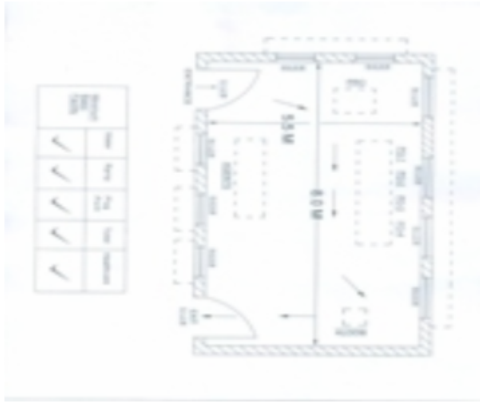

নির্বাচক নিবন্ধন আধিকারিকের স্বাক্ষর

Nazri Naksha

Google Map View

Polling Station Building Front View

Polling Station Front View

Cad View

Key MAP View

1	WB/14/107/006303	নাম : কদবানু মোল্যা স্বামীর নাম: মোল্লাফ মোল্যা বাড়ির নং : n0020 বয়স : 64 লিঙ্গ : মহিলা	ফটো উপলব্ধ	2	CCR2541779	নাম : মহঃ রফিকুল ইসলাম পিতার নাম: মুল্লাফ আলি মোল্যা বাড়ির নং : n0020 বয়স : 42 লিঙ্গ : পুরুষ	ফটো উপলব্ধ	3	CCR2810984	নাম : মোঃ তরিকুল মোল্ল্যা পিতার নাম: মোঃ মোল্লাফ আলি মোল্ল্যা বাড়ির নং : n0020 বয়স : 36 লিঙ্গ : পুরুষ	ফটো উপলব্ধ
4	CCR2561678	নাম : আমিরুল ইসলাম পিতার নাম: মোস্তাফার মোল্যা বাড়ির নং : n0130 বয়স : 38 লিঙ্গ : পুরুষ	ফটো উপলব্ধ	5	TDM1549815	নাম : জামিরুল ইসলাম মোল্লা পিতার নাম: মোস্তাফার মোল্যা বাড়ির নং : n0130 বয়স : 36 লিঙ্গ : পুরুষ	ফটো উপলব্ধ	6	CCR2714004	নাম : গোলামনবি মোল্যা পিতার নাম: কাইউম মোল্যা বাড়ির নং : n0078 বয়স : 42 লিঙ্গ : পুরুষ	ফটো উপলব্ধ
7	CCR2714038	নাম : মারুফা বিবি স্বামীর নাম: গোলাম নবি মোল্যা বাড়ির নং : n0078 বয়স : 40 লিঙ্গ : মহিলা	ফটো উপলব্ধ	8	TDM1092485	নাম : নুরউদ্দিন মোল্যা পিতার নাম: কাইয়ুম মোল্যা বাড়ির নং : n0078 বয়স : 35 লিঙ্গ : পুরুষ	ফটো উপলব্ধ	9	TDM1657345	নাম : সেখ নাজির হোসেন মায়ের নাম: মর্জিনা বিবি বাড়ির নং : n0041 বয়স : 35 লিঙ্গ : পুরুষ	ফটো উপলব্ধ
10	WB/14/107/006593	নাম : মর্জিনা বিবি স্বামীর নাম: বারিক খান বাড়ির নং : n0041 বয়স : 74 লিঙ্গ : মহিলা	ফটো উপলব্ধ	11	TDM2106227	নাম : সাবানা বিবি স্বামীর নাম: মিরাজুল মোল্যা বাড়ির নং : এন0041 বয়স : 25 লিঙ্গ : মহিলা	ফটো উপলব্ধ	12	TDM2106250	নাম : ফারুক মোল্যা পিতার নাম: শুকুর আলি মোল্যা বাড়ির নং : এন0047 বয়স : 26 লিঙ্গ : পুরুষ	ফটো উপলব্ধ
13	TDM2634517	নাম : রুবিনা খাতুন স্বামীর নাম: সাহাবুদ্দিন মোল্লা বাড়ির নং : নং053 বয়স : 25 লিঙ্গ : মহিলা	ফটো উপলব্ধ	14	TDM2631778	নাম : আশারুল ইসলাম পিতার নাম: আব্দুর রসিদ মোল্লা বাড়ির নং : নং048 বয়স : 27 লিঙ্গ : পুরুষ	ফটো উপলব্ধ	15	TDM2635159	নাম : কাশমিরা বিবি স্বামীর নাম: জামিরুল ইসলাম মোল্যা বাড়ির নং : নং0130 বয়স : 27 লিঙ্গ : মহিলা	ফটো উপলব্ধ
16	TDM2881522	নাম : আলিনুর মোল্লা পিতার নাম: হামান আলি মোল্লা বাড়ির নং : এন0047 বয়স : 21 লিঙ্গ : পুরুষ	ফটো উপলব্ধ	17	TDM1771153	নাম : রীনা বিবি স্বামীর নাম: রুহুল আমিন মোল্যা বাড়ির নং : n0078 বয়স : 38 লিঙ্গ : মহিলা	ফটো উপলব্ধ	18	TDM2150027	নাম : আবু বক্কার মোল্লা পিতার নাম: বিষ্ণু মোল্লা বাড়ির নং : n0053 বয়স : 55 লিঙ্গ : পুরুষ	ফটো উপলব্ধ
19	CCR2611671	নাম : ফিরোজা মোল্যা স্বামীর নাম: আবুবক্কার মোল্যা বাড়ির নং : n0053 বয়স : 51 লিঙ্গ : মহিলা	ফটো উপলব্ধ	20	TDM2633790	নাম : এনামুল ইসলাম পিতার নাম: বাখুল মোল্যা বাড়ির নং : নং055 বয়স : 24 লিঙ্গ : পুরুষ	ফটো উপলব্ধ	21	CCR2244440	নাম : জুলফিকার মোল্যা মায়ের নাম: লেগজান বিবি মোল্যা বাড়ির নং : n0053 বয়স : 41 লিঙ্গ : পুরুষ	ফটো উপলব্ধ
22	TDM1297852	নাম : সাহাবুদ্দিন মোল্লা পিতার নাম: আবু বক্কার মোল্লা বাড়ির নং : n0053 বয়স : 33 লিঙ্গ : পুরুষ	ফটো উপলব্ধ	23	TDM1657303	নাম : মোঃ রাকিবুল মোল্যা পিতার নাম: আবু বক্কার মোল্লা বাড়ির নং : n0053 বয়স : 28 লিঙ্গ : পুরুষ	ফটো উপলব্ধ	24	TDM2631521	নাম : মোঃ রাজিবুল ইসলাম পিতার নাম: মোঃ সফিকুল ইসলাম বাড়ির নং : নং055 বয়স : 25 লিঙ্গ : পুরুষ	ফটো উপলব্ধ
25	TDM1413764	নাম : সেখ সাবির হোসেন পিতার নাম: সেখ আব্দুল বারিক বাড়ির নং : n0041 বয়স : 33 লিঙ্গ : পুরুষ	ফটো উপলব্ধ	26	TDM2350718	নাম : ফাতেমা বিবি স্বামীর নাম: আবদুর রহিম মোল্যা বাড়ির নং : n0041 বয়স : 55 লিঙ্গ : মহিলা	ফটো উপলব্ধ	27	TDM1899608	নাম : সেলিমা বিবি স্বামীর নাম: আমিরুল ইসলাম বাড়ির নং : n0130 বয়স : 36 লিঙ্গ : মহিলা	ফটো উপলব্ধ
28	TDM2142750	নাম : আবদুর রসিদ মোল্লা পিতার নাম: মোহর মোল্লা বাড়ির নং : n0048 বয়স : 73 লিঙ্গ : পুরুষ	ফটো উপলব্ধ	29	TDM1899434	নাম : মোঃ নজরুল ইসলাম পিতার নাম: রফিকুল ইসলাম বাড়ির নং : n0148 বয়স : 28 লিঙ্গ : পুরুষ	ফটো উপলব্ধ	30	WB/14/107/006647	নাম : মোঃ সফিকুল ইসলাম পিতার নাম: মোঃ আব্দুর রহিম বাড়ির নং : n0055 বয়স : 65 লিঙ্গ : পুরুষ	ফটো উপলব্ধ