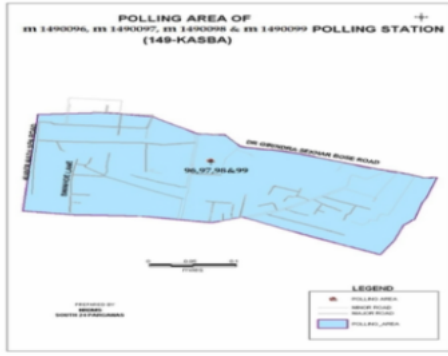

নির্বাচক নিবন্ধন আধিকারিকের স্বাক্ষর

Nazri Naksha

Google Map View

Polling Station Building Front View

Polling Station Front View

Cad View

Key MAP View

বিধানসভা নির্বাচনক্ষেত্রের নং, নাম : 149-কসবা
ভাগ নং, নাম : 1-সুইনহো লেন, প্র.নং ৫৬-৭৭