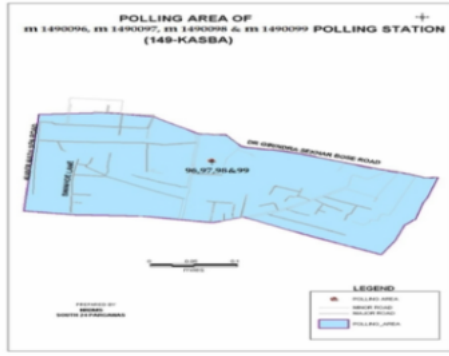

নির্বাচক নিবন্ধন আধিকারিকের স্বাক্ষর

Nazri Naksha

Google Map View

Polling Station Building Front View

Polling Station Front View

Cad View

Key MAP View

বিধানসভা নির্বাচনক্ষেত্রের নং, নাম : 149-কসবা  
ভাগ নং, নাম : 1-বেদিয়া ডাঙ্গা মসজিদ বাড়ী বাই লেন, প্র.নং-১-৪২