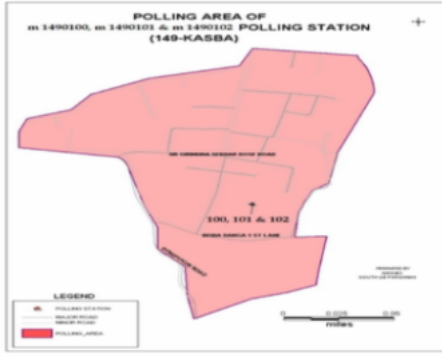

Nazri Naksha