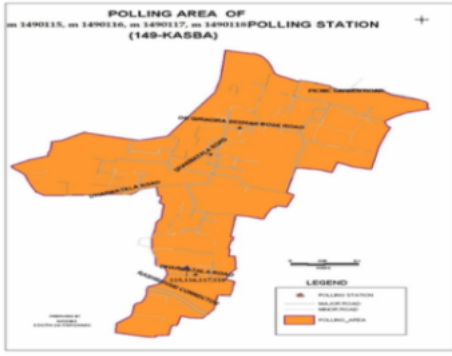

Nazri Naksha