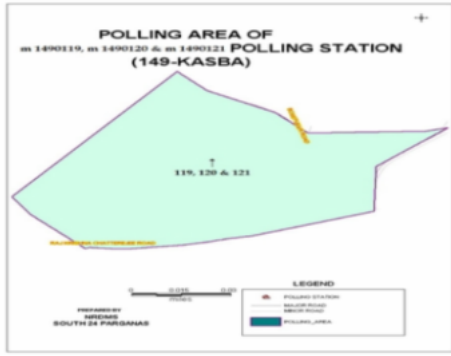

নির্বাচক তালিকা 2026 S25 পশ্চিমবঙ্গ

বিধানসভা নির্বাচনক্ষেত্রের নং, নাম ও সংরক্ষণের স্থিতি : 149 - কসবা (সাধারণ)		অংশ নং : 139			
বিধানসভা নির্বাচনক্ষেত্রটি যে লোকসভা নির্বাচনক্ষেত্রের / ক্ষেত্রসমূহের অন্তর্ভুক্ত তার নং, নাম ও সংরক্ষণ স্থিতি : 23 - কলকাতা দক্ষিণ (সাধারণ)					
1. সংশোধনের পূর্ণ বিবরণ					
সংশোধনের বৎসর :	2026	নির্বাচক তালিকার পরিচিতি :			
ভিত্তি তারিখ :	01-01-2026	বিশেষ নিবিড় সংশোধনী ২০২৬-এর চূড়ান্ত ভোটার তালিকা			
সংশোধনের প্রকৃতি :	বিশেষ নিবিড় সংশোধনী 2026				
প্রকাশনার তারিখ :	28-02-2026				
2. অংশ ও নির্বাচনী এলাকার পূর্ণ বিবরণ :					
অংশের ভাগ নং ও নাম :					
1-সুইনহো লোন, প্রে.নং ১১১-১৪০		প্রধান শহর/গ্রাম : কোলকাতা মিউনিসিপাল কর্পোরেশন ওয়ার্ড : 067 থানা : কসবা গ্রাম পঞ্চায়েত : ব্লক : মহকুমা : জেলা : দক্ষিণ 24 পরগণা পিন : 700042			
2-সুইনহো লোন, প্রে.নং ১৪১-১৪৩ এফ					
3. ভোট গ্রহন কেন্দ্রের পূর্ণ বিবরণ :					
ভোট গ্রহন কেন্দ্রের নং, নাম :		ভোট গ্রহন কেন্দ্রের শ্রেণী :		শহরাঞ্চল	
139 - অগ্রনি হাই স্কুল ফর গার্লস		এই অংশে সহায়ক ভোটগ্রহন কেন্দ্রের সংখ্যা		0	
ভোট গ্রহন কেন্দ্রের ঠিকানা :		:			
অগ্রনি হাই স্কুল ফর গার্লস, ৩/৩৯, আর. কে চ্যাটার্জি রোড, কোলকাতা-৪২					
4. নির্বাচকের সংখ্যা :					
প্রথম ক্রমিক নং	শেষ ক্রমিক নং	মোট সংখ্যা			
		পুরুষ	মহিলা	তৃতীয় লিঙ্গ	মোট
1	1157	546	611	0	1157

নির্বাচক নিবন্ধন আধিকারিকের স্বাক্ষর

Nazri Naksha

Google Map View

Polling Station Building Front View

Polling Station Front View

Cad View

Key MAP View

বিধানসভা নির্বাচনক্ষেত্রের নং, নাম : 149-কসবা
 ভাগ নং, নাম : 1-সুইনহো লোন, প্রে.নং ১১১-১৪০