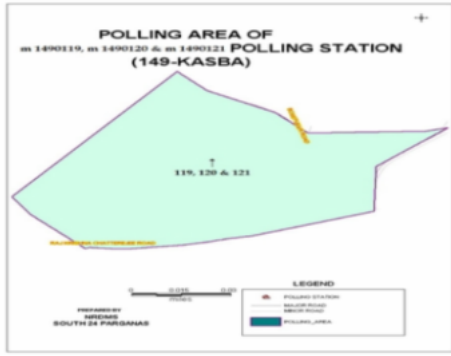

Nazri Naksha