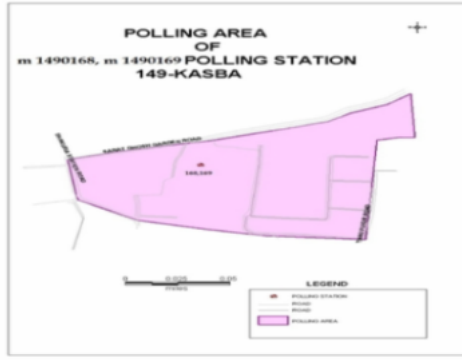

Nazri Naksha